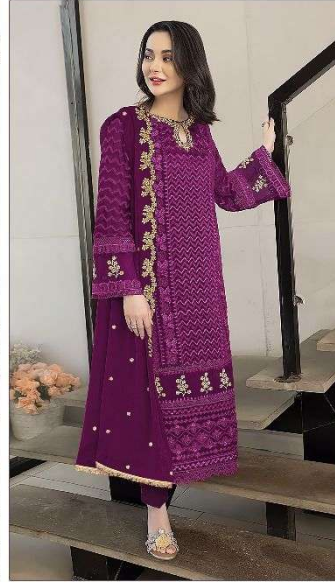

KK-068-C

KK-068-D

TOP :- 9000 VELVET
DUPATTA:- NET EMBROIDERED
BOTTOM :- BANARASI JACOUARD

KROSSTM
KULTURE

KK-052

KK-052-B

KK-052-C

KK-052-D