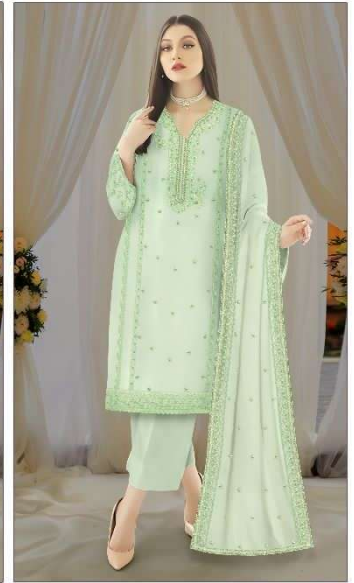

KK-048

KK-048-B

KK-048-C

KK-048-D

TOP:- FOX GEORGETTE
DUPATTA:- FOX GEORGETTE
BOTTOM / INNER:- SANTOON

KROSS^{TM}
KULTURE