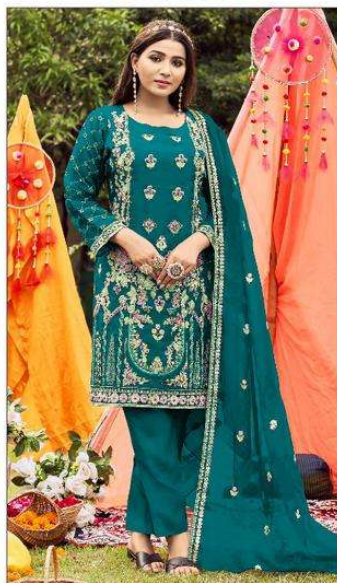

KK-008

TOP:- ORGANZA EMBROIDERED
DUPATTA:- ORGANZA EMBROIDERED
BOTTOM / INNER:- SANTOON

KROSS^{TM}
KULTURE