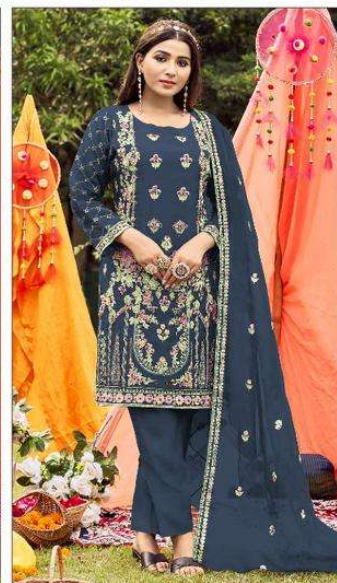

KK-008-D

TOP:- ORGANZA EMBROIDERED
DUPATTA:- ORGANZA EMBROIDERED
BOTTOM / INNER:- SANTOON

KROSS^{TM}
KULTURE