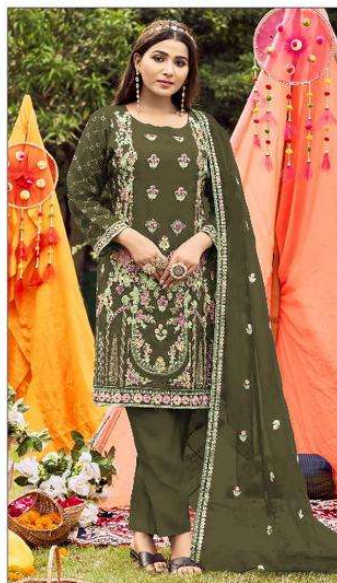

KK-008-C

TOP:- ORGANZA EMBROIDERED
DUPATTA:- ORGANZA EMBROIDERED
BOTTOM / INNER:- SANTOON

KROSS^{TM}
KULTURE