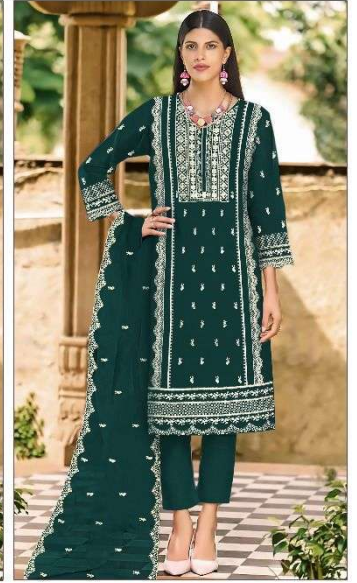

TOP:- FOX GEORGETTE
DUPATTA:- NAZMEEN
BOTTOM / INNER:- SANTOON

KROSSTM
KULTURE

KK-061

KK-061-B

KK-061-C

KK-061-D

TOP:- FOX GEORGETTE
DUPATTA:- NAZMEEN
EMBROIDERED
BOTTOM / INNER:- SANTOON

KROSSTM
KULTURE