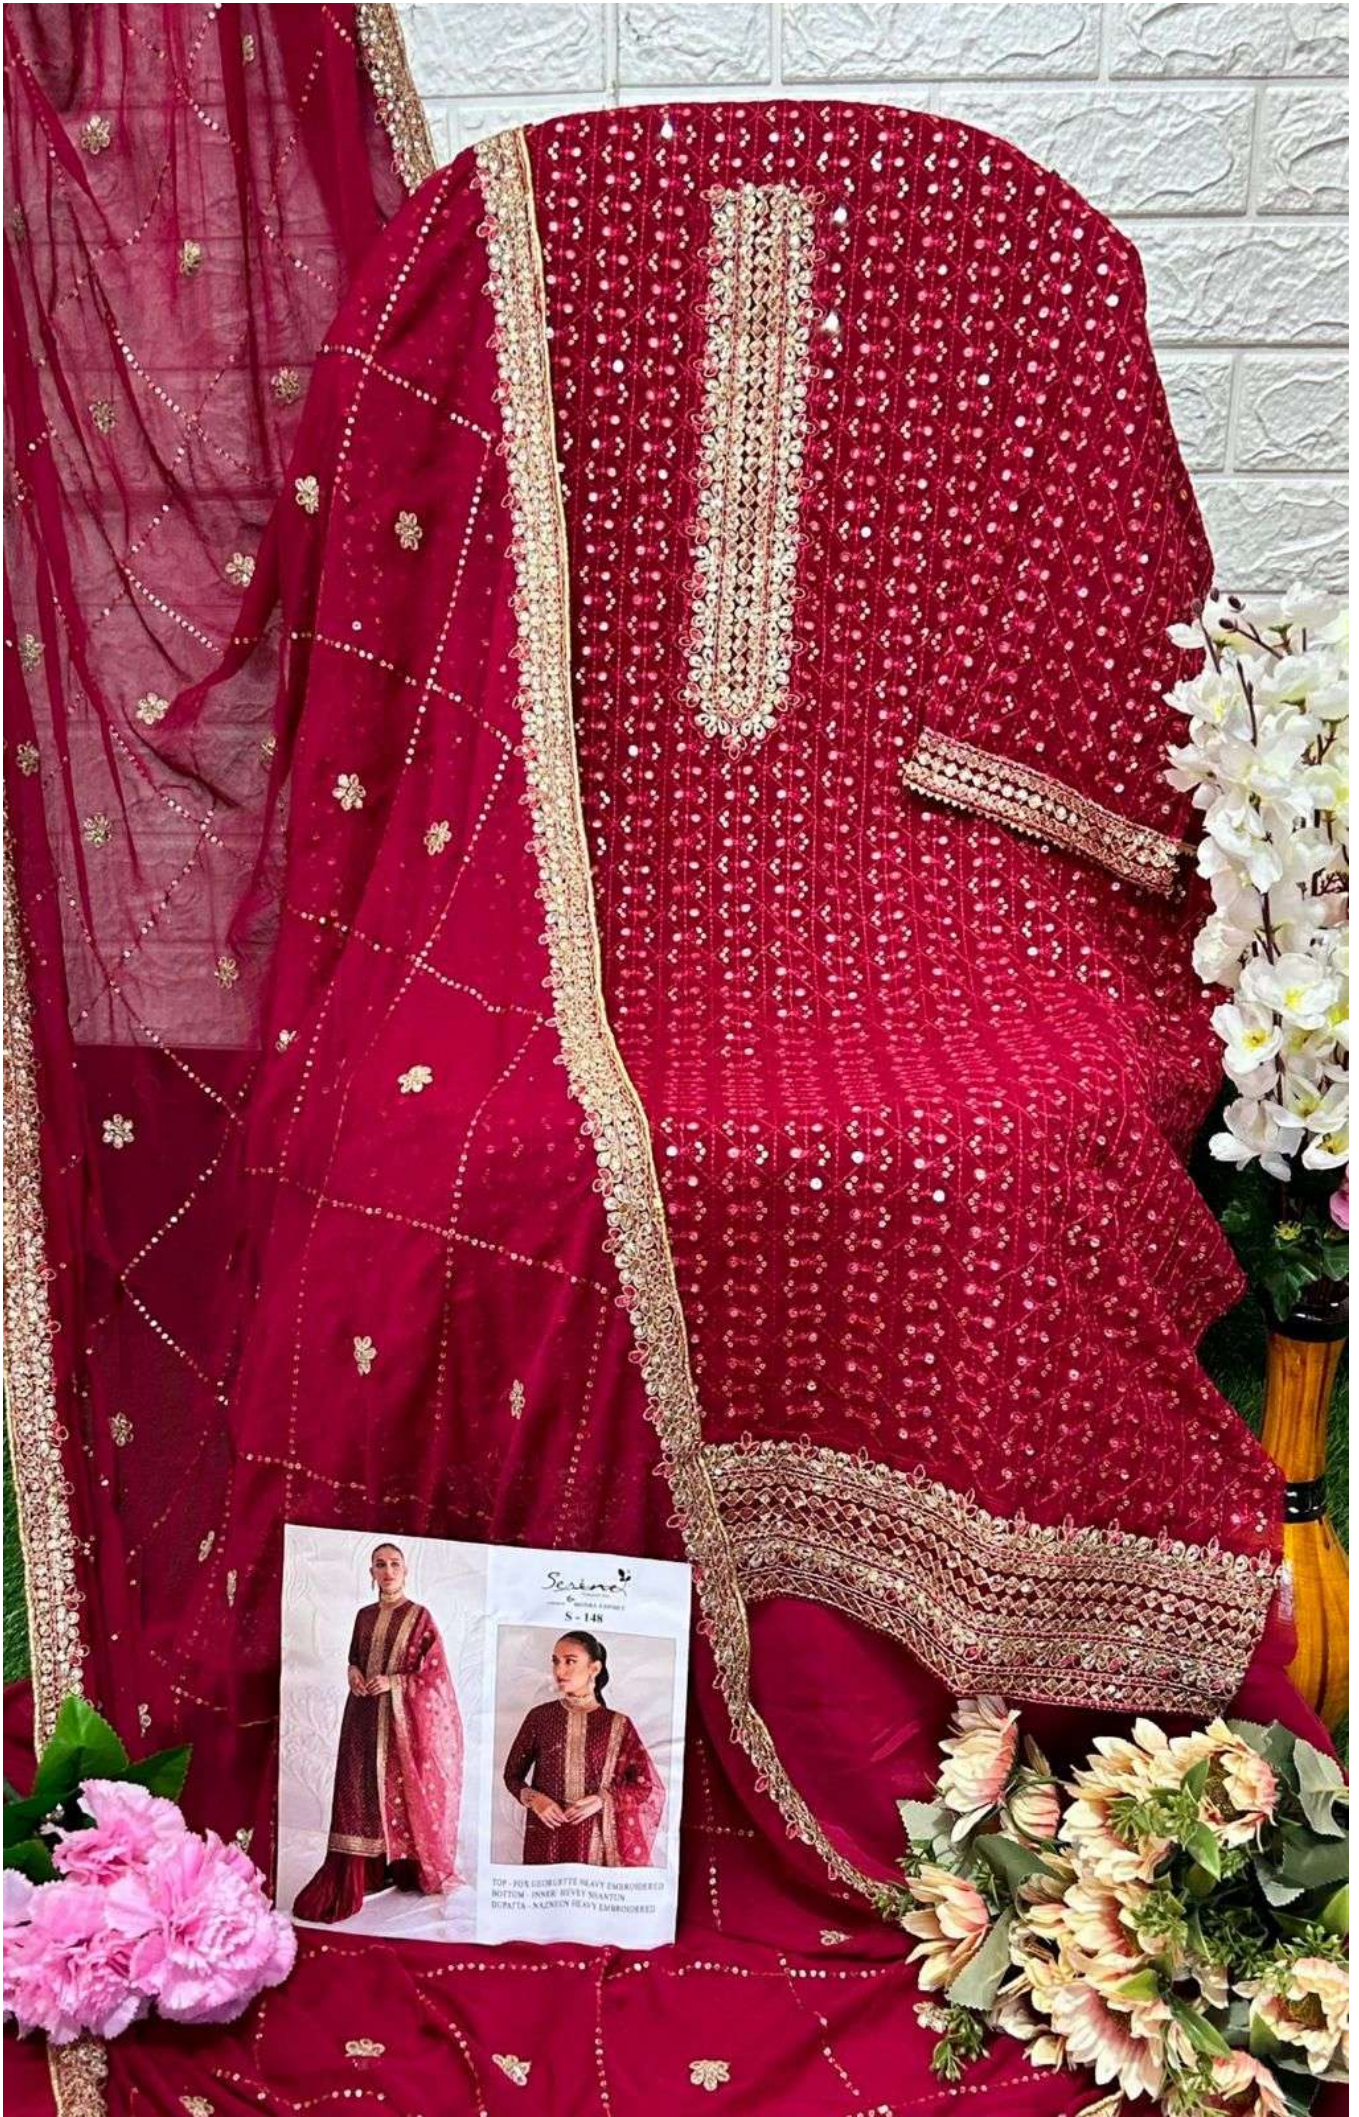

Serena[®]
Pakistani Suit

A BRAND BY MEGHA EXPORT

S - 148

TOP - FOX GEORGETTE HEAVY EMBROIDERED
BOTTOM - INNER/ HEVEY SHANTUN
DUPATTA - NAZNEEN HEAVY EMBROIDERED

Serena
S - 148

TOP - FOX GEORGETTE HEAVY EMBROIDERED
BOTTOM - INNER/ HEVEY SHANTUN
DUPATTA - NAZNEEN HEAVY EMBROIDERED

Serena[®]
Pakistani Suit

A BRAND BY MEGHA EXPORT

S - 148

TOP - FOX GEORGETTE HEAVY EMBROIDERED
BOTTOM - INNER/ HEVEY SHANTUN
DUPATTA - NAZNEEN HEAVY EMBROIDERED

Serina
Collection
S-148

TOP - FOX EMBROIDRE HEAVY EMBROIDERED
BOTTOM - INNER HEAVY EMBROIDERED
DUPATA - ANGENEN HEAVY EMBROIDERED