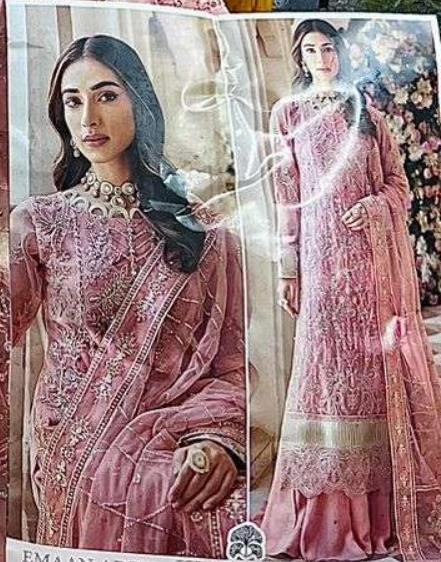

EMAAN ADEEL VOL-3 ZAHRA D.No.10182
TOP Full Length with Embroidery BOTTOM-INNER Embroidered DUPATTA Nazmi Embroid