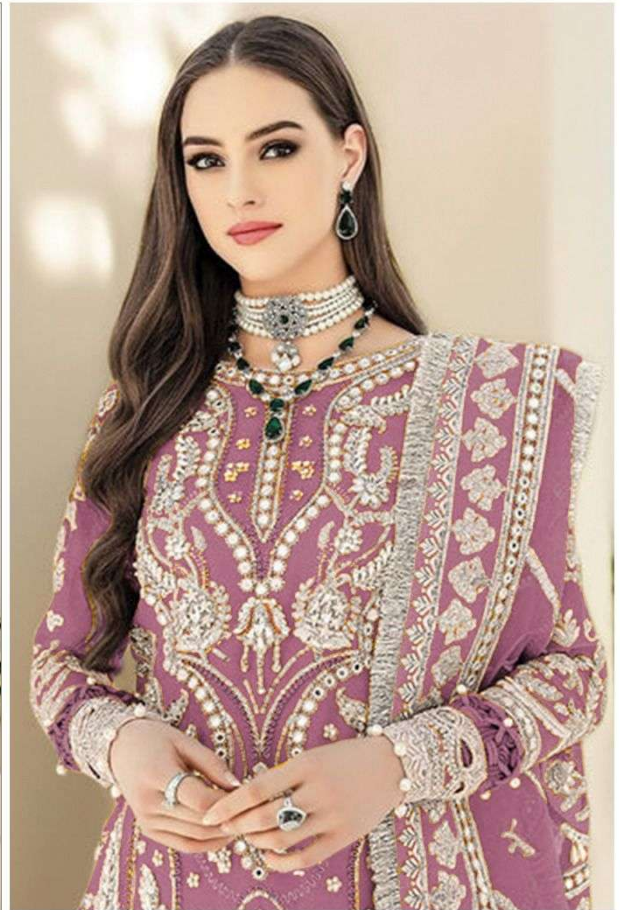

CODE: D-2042 A

DEEPSY
suits

- TOP:** Orgenza with embroidery
- BOTTOM /INNER:** Santoon
- DUPATTA:** Orgenza with embroidery

CODE: D-2042 A

DEEPSY
suits

- TOP:** Orgenza with embroidery
- BOTTOM /INNER:** Santoon
- DUPATTA:** Orgenza with embroidery

CODE: D-2042 B

DEEPSY
suits

- TOP:** Orgenza with embroidery
- BOTTOM
/INNER:** Santoon
- DUPATTA:** Orgenza with embroidery

CODE: D-2042 D

DEEPSY
suits

- TOP:** Orgenza with embroidery
- BOTTOM
/INNER:** Santoon
- DUPATTA:** Orgenza with embroidery

CODE: D-2042 C

DEEPSY
suits

- TOP:** Orgenza with embroidery
- BOTTOM
/INNER:** Santoon
- DUPATTA:** Orgenza with embroidery

TOP: Organza with embroidery

BOTTOM/
INNER: santoon

DUPATTA: Organza with embroidery