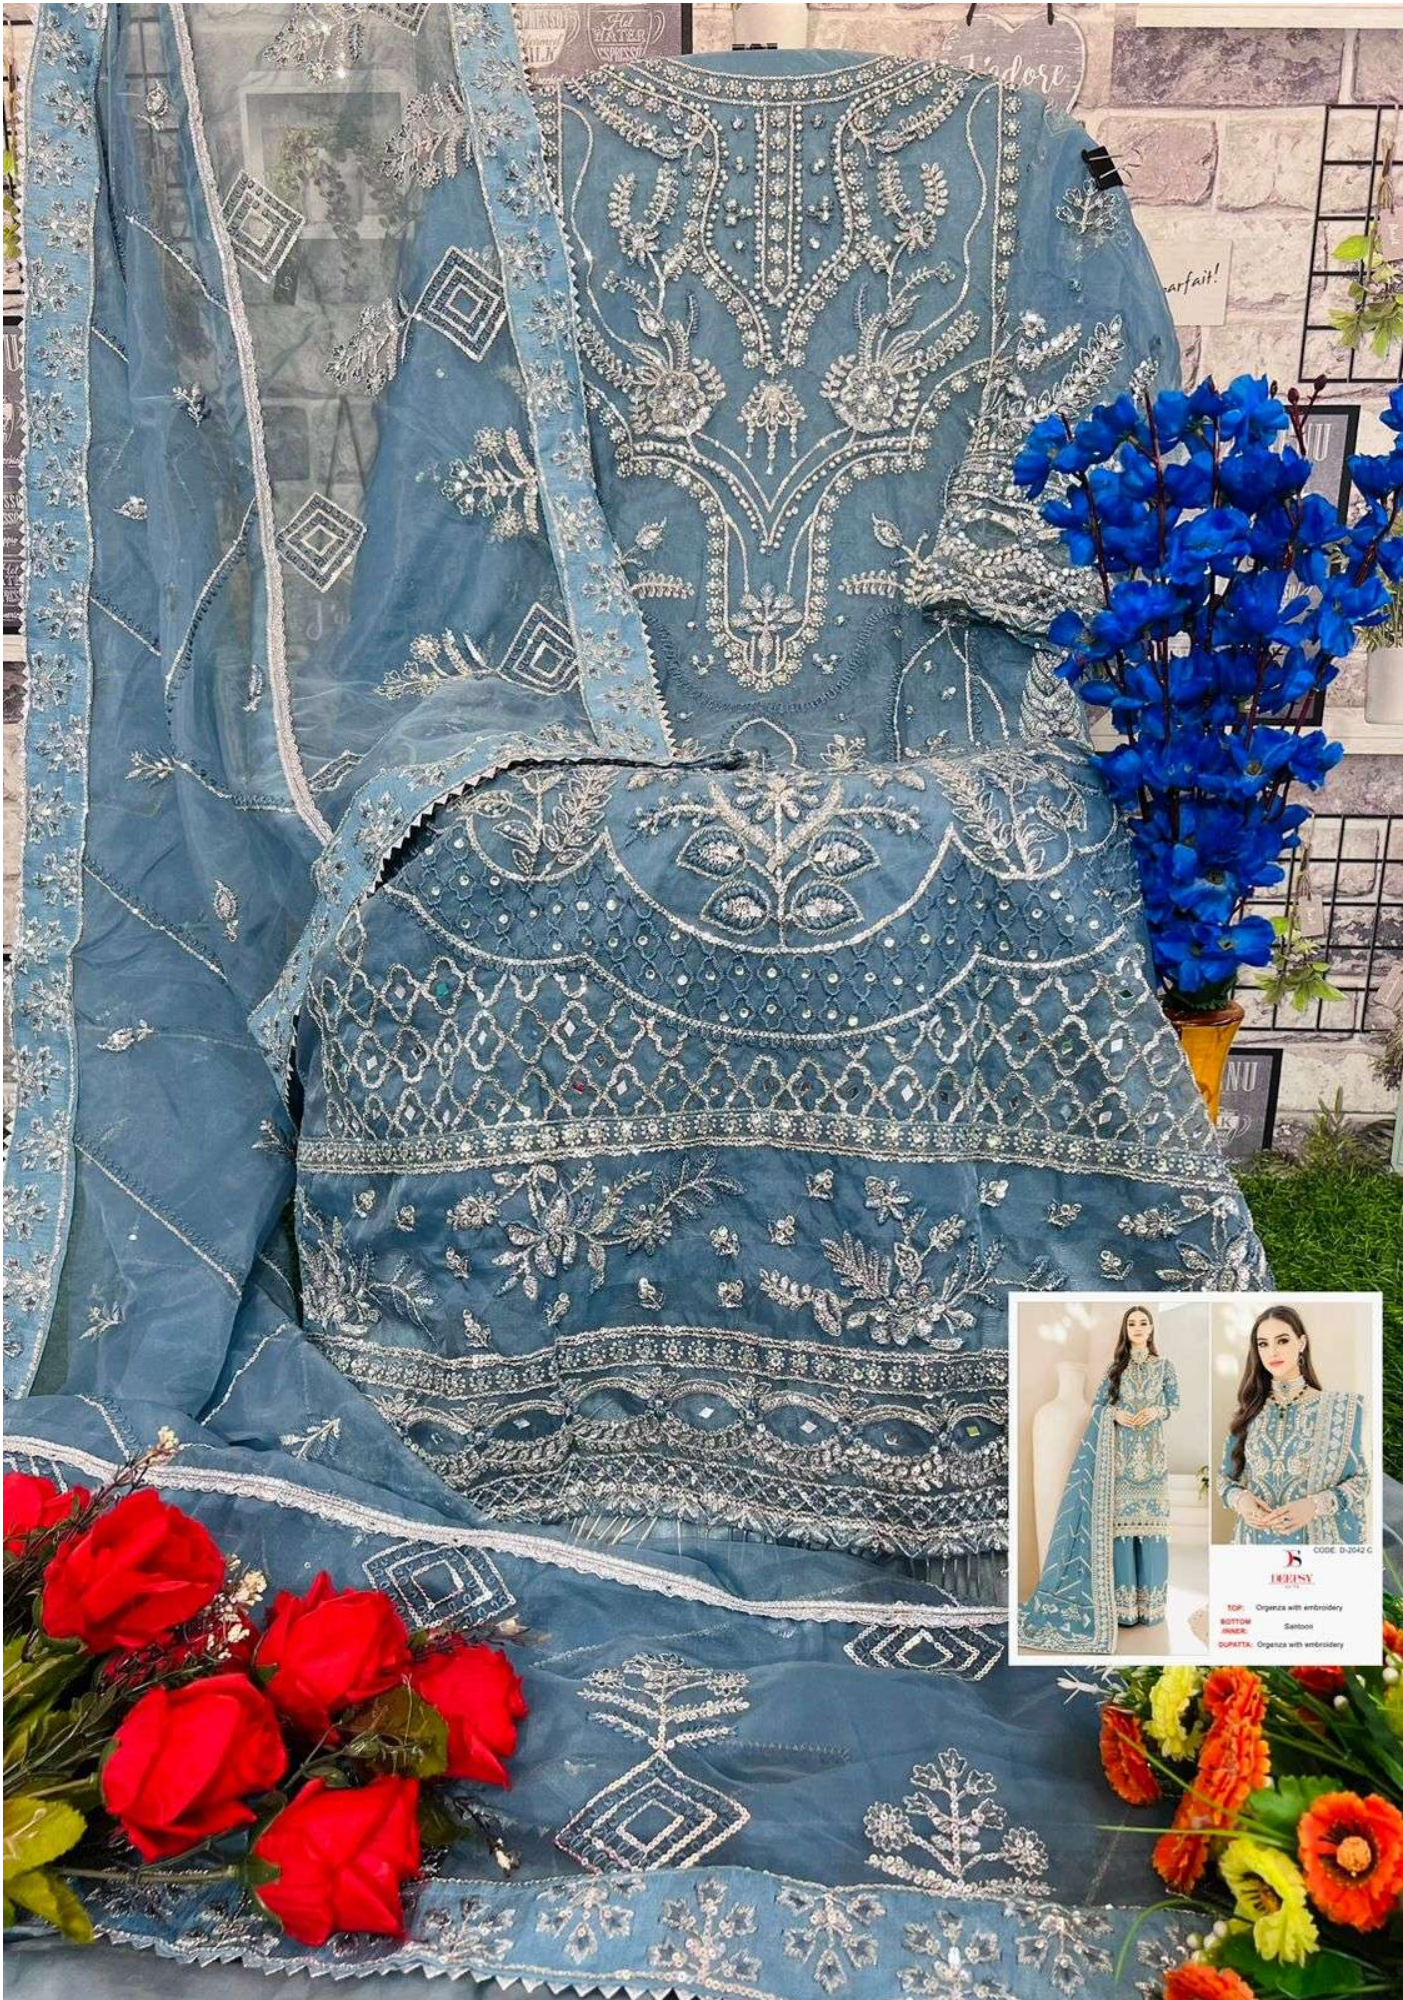

CODE: D-2042 A

DEEPSY
suits

- TOP:** Orgenza with embroidery
- BOTTOM /INNER:** Santoon
- DUPATTA:** Orgenza with embroidery

CODE: D-2042 A

DEEPSY
suits

- TOP:** Orgenza with embroidery
- BOTTOM /INNER:** Santoon
- DUPATTA:** Orgenza with embroidery

CODE: D-2042 B

DEEPSY
suits

- TOP:** Orgenza with embroidery
- BOTTOM
/INNER:** Santoon
- DUPATTA:** Orgenza with embroidery

CODE: D-2042 D

DEEPSY
suits

- TOP:** Orgenza with embroidery
- BOTTOM
/INNER:** Santoon
- DUPATTA:** Orgenza with embroidery

CODE: D-2042 C

DEEPSY
suits

- TOP:** Orgenza with embroidery
- BOTTOM
/INNER:** Santoon
- DUPATTA:** Orgenza with embroidery

TOP: Organza with embroidery

BOTTOM/
INNER: santoon

DUPATTA: Organza with embroidery