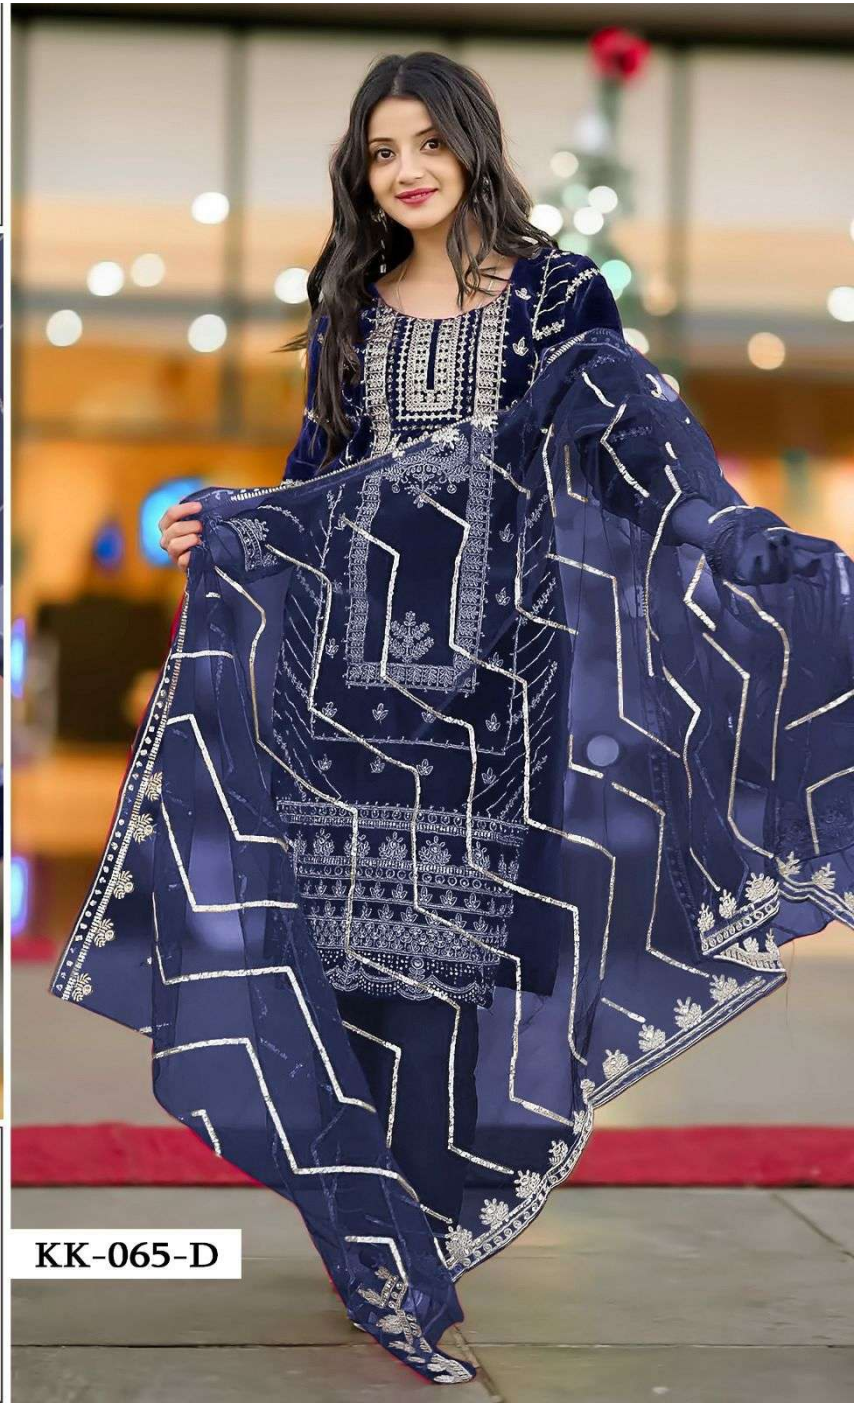

TOP :- 9000 VELVET
DUPATTA:- NET EMBROIDERED
BOTTOM :- SANTOON