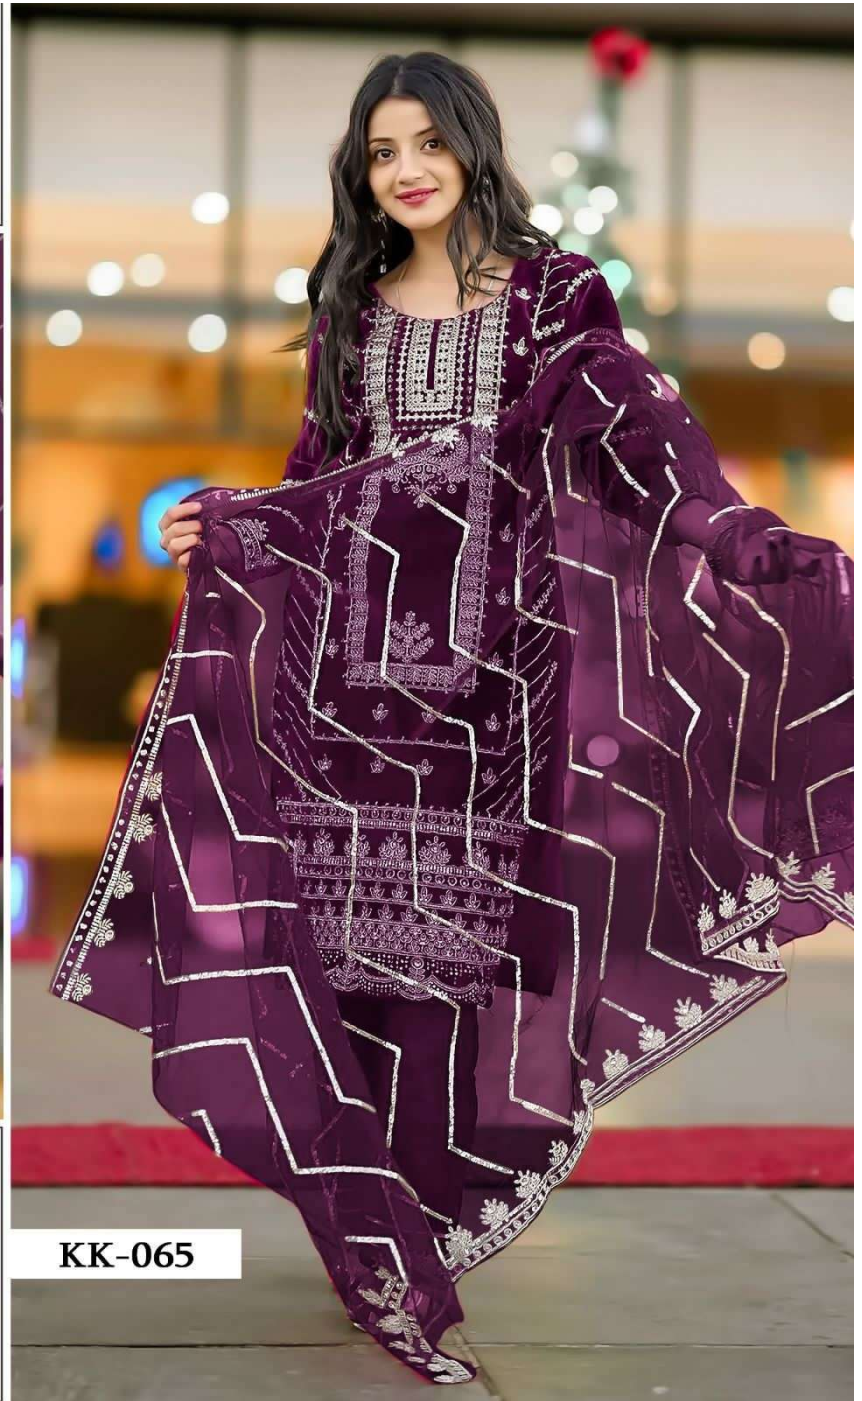

TOP :- 9000 VELVET
DUPATTA:- NET EMBROIDERED
BOTTOM :- SANTOON