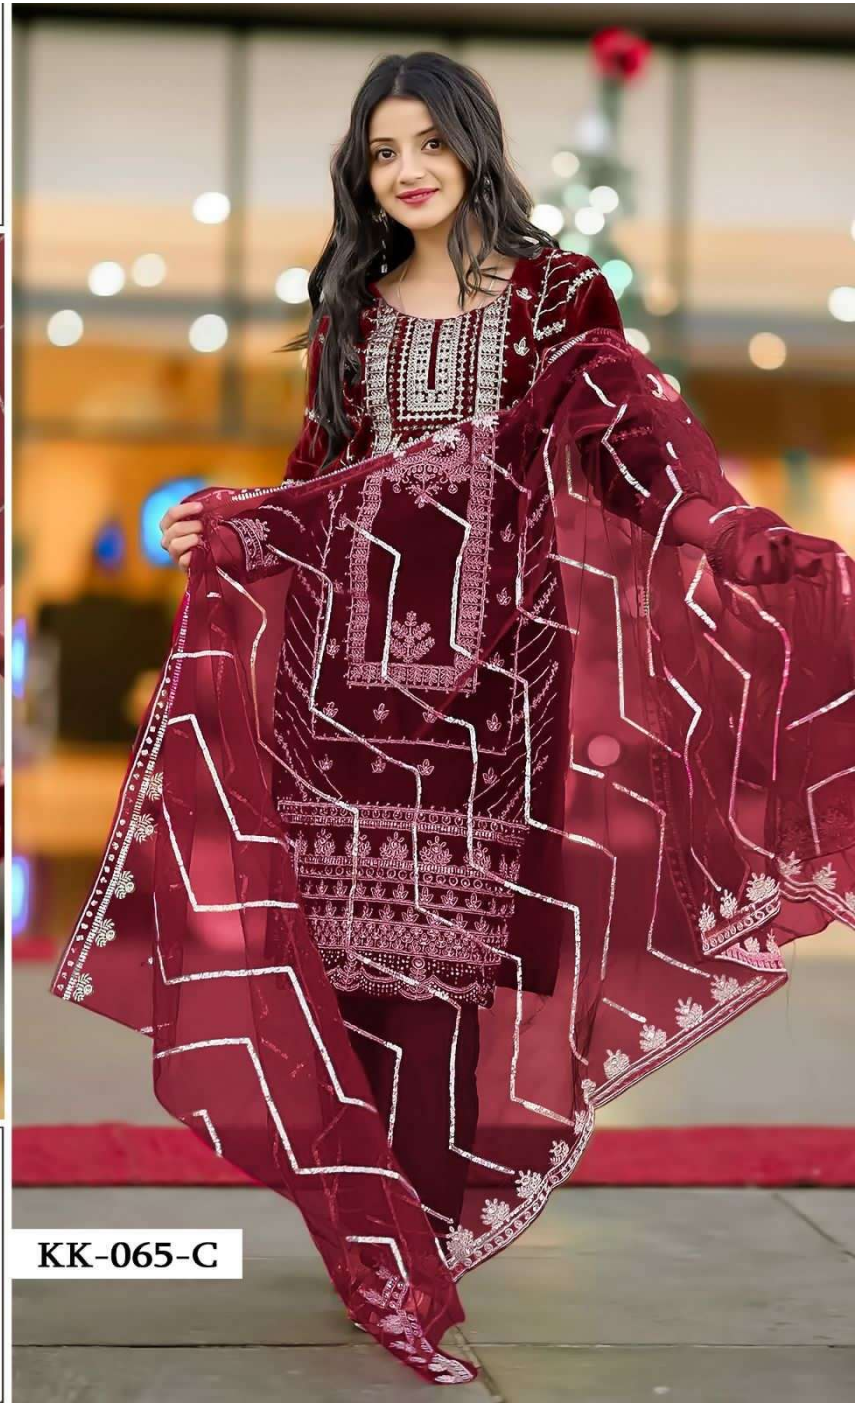

TOP :- 9000 VELVET
DUPATTA:- NET EMBROIDERED
BOTTOM :- SANTOON