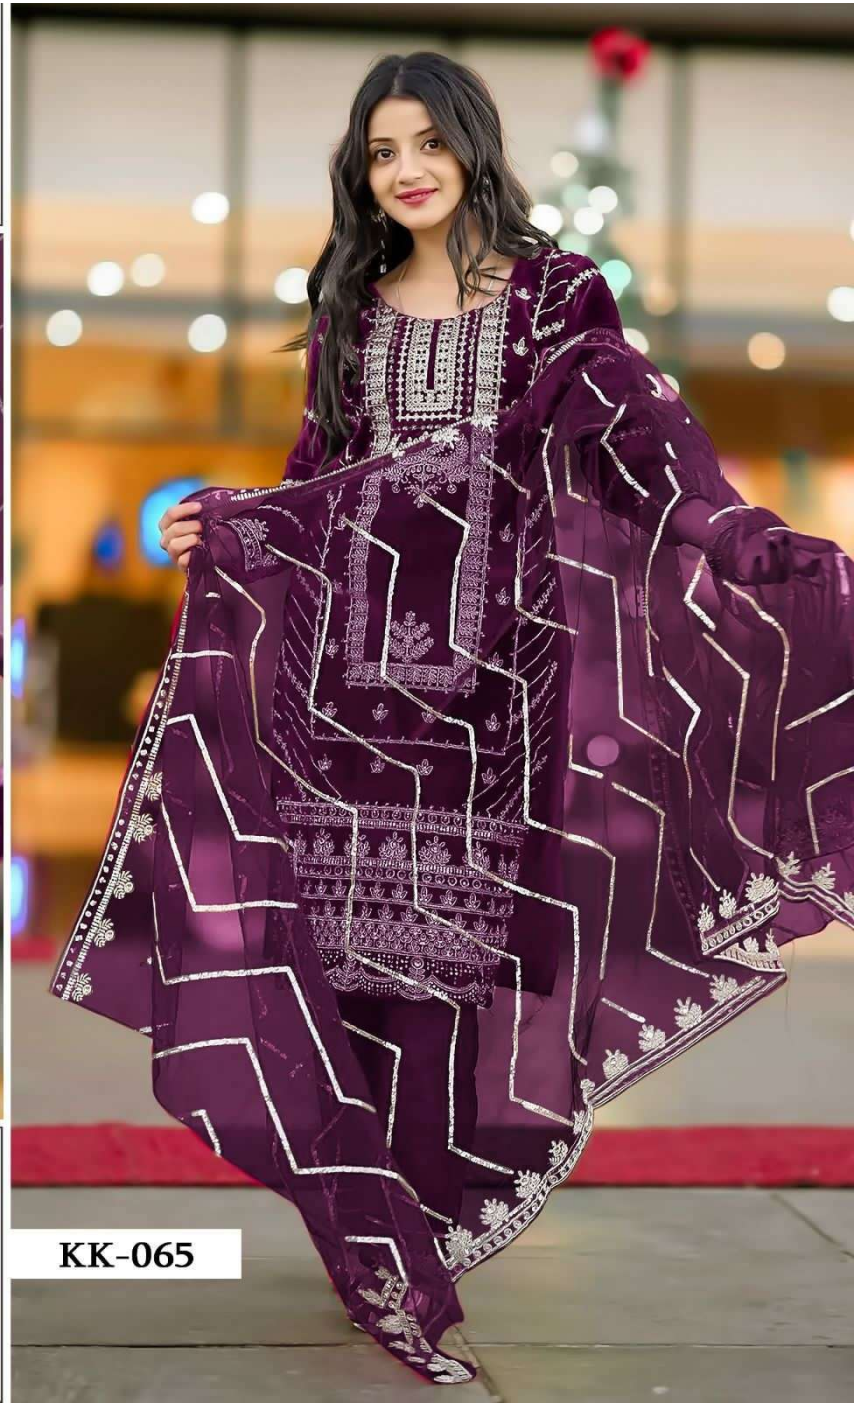

TOP :- 9000 VELVET
DUPATTA:- NET EMBROIDERED
BOTTOM :- SANTOON