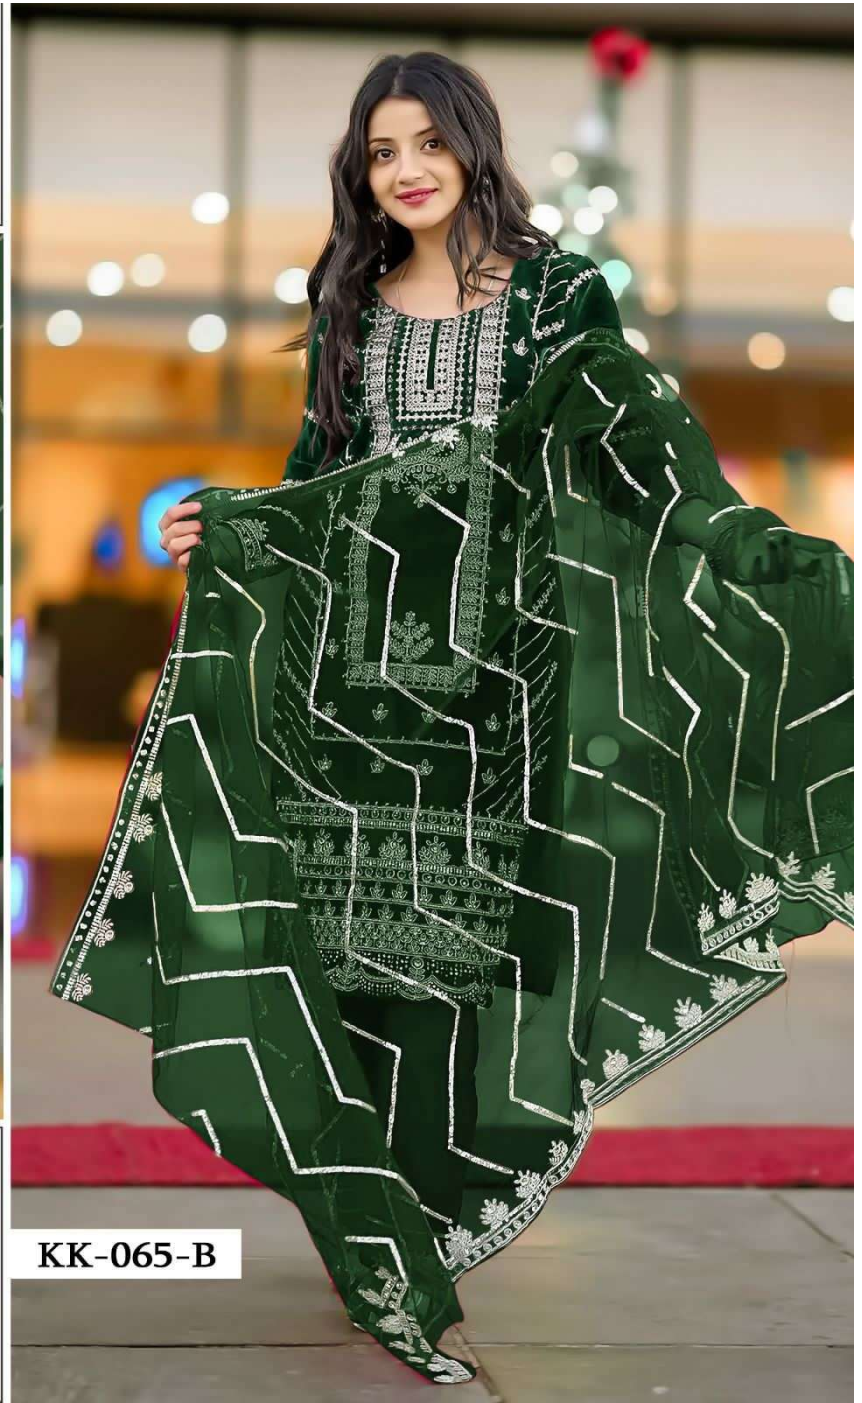

TOP :- 9000 VELVET
DUPATTA:- NET EMBROIDERED
BOTTOM :- SANTOON