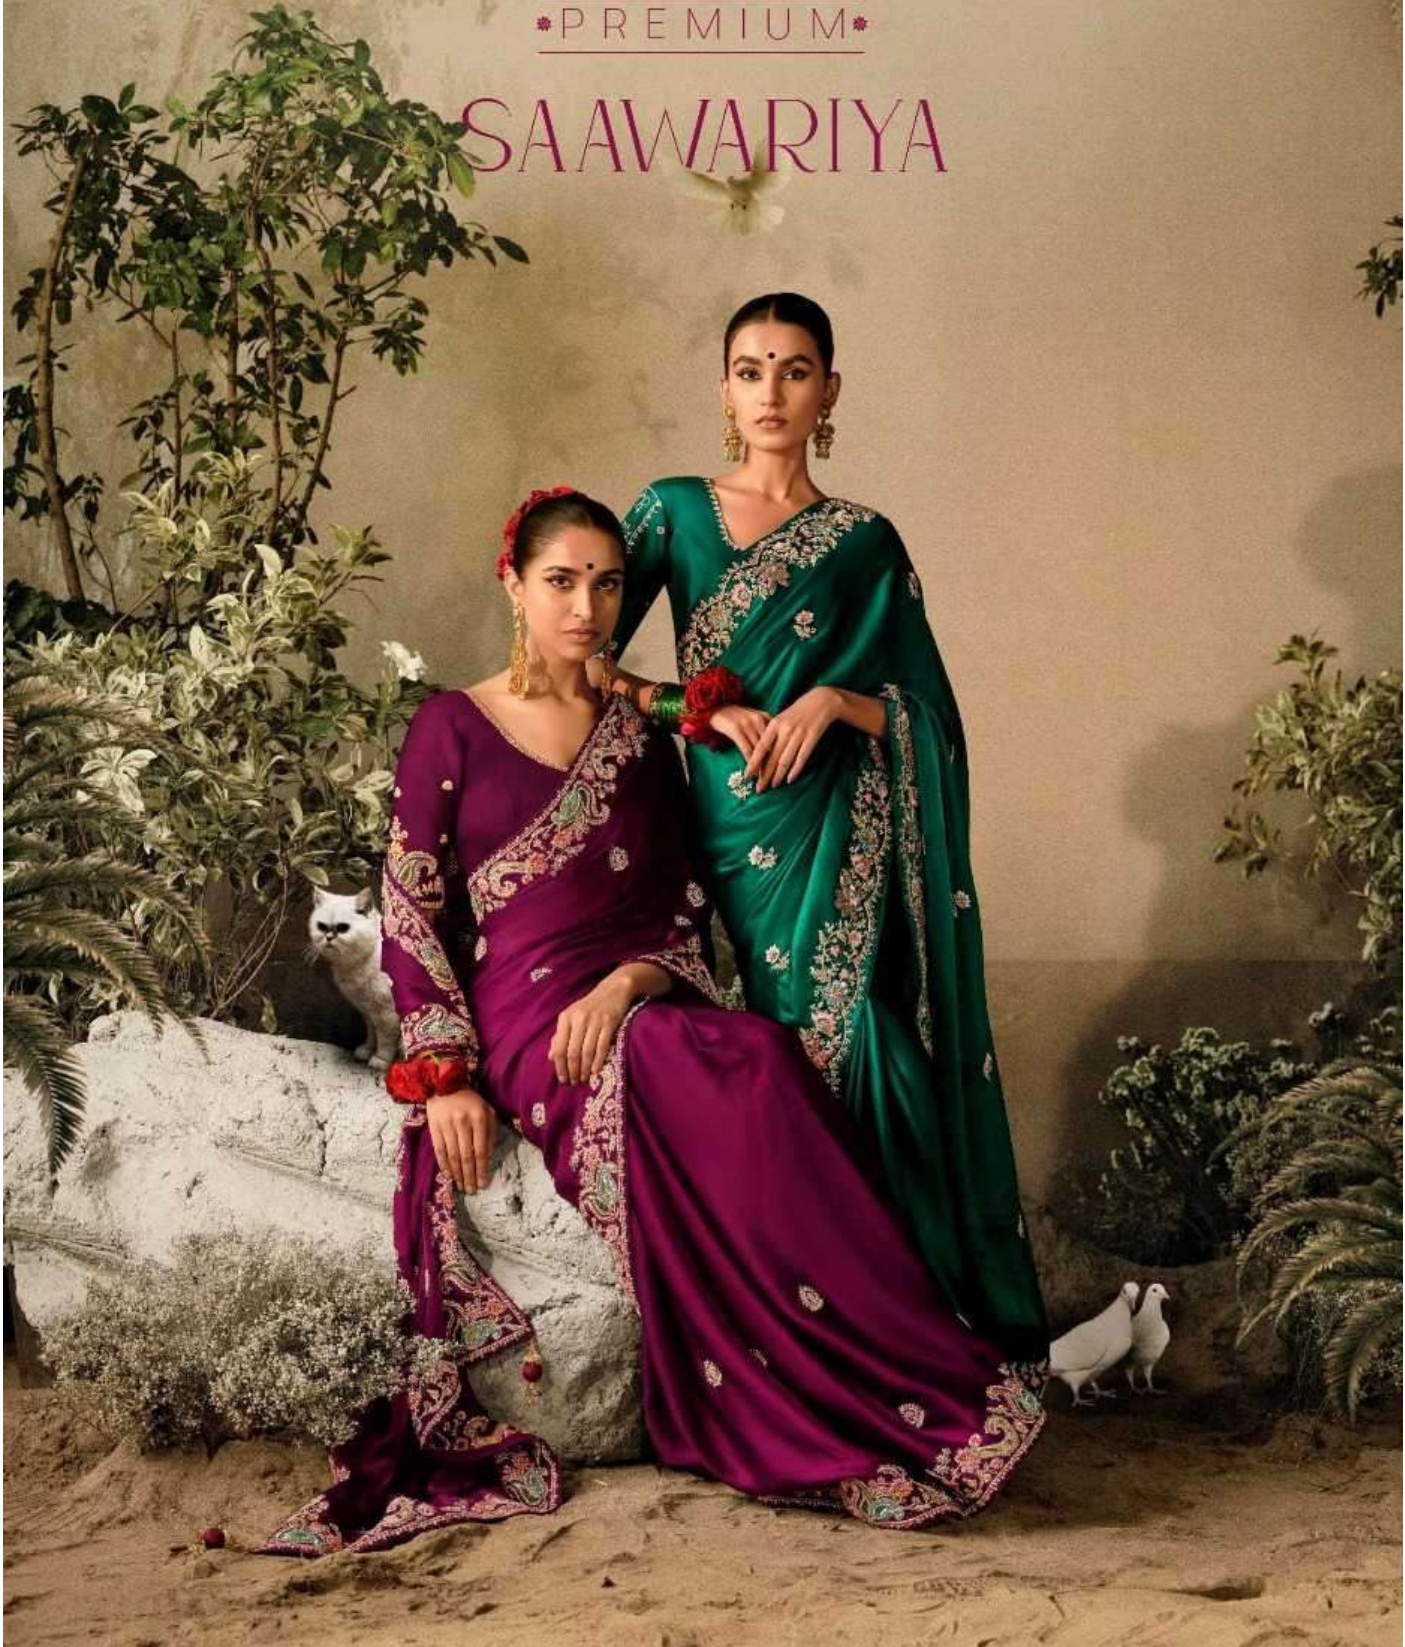

KIMORA®

PREMIUM

SAAWARIYA