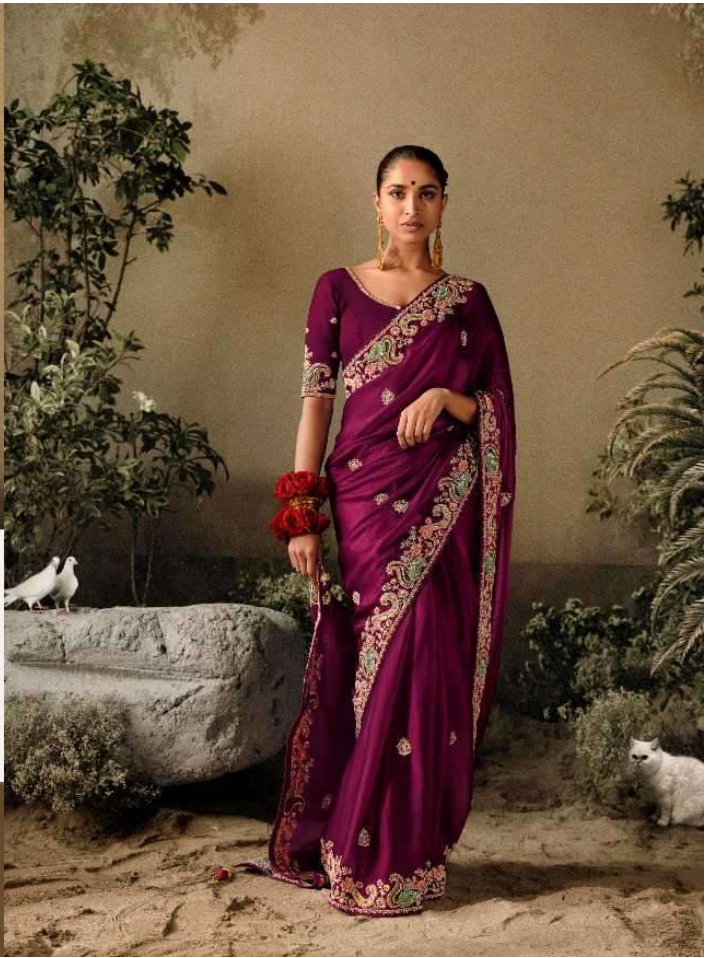

KIMORA®

KS 5305

GRACEFUL HERITAGE