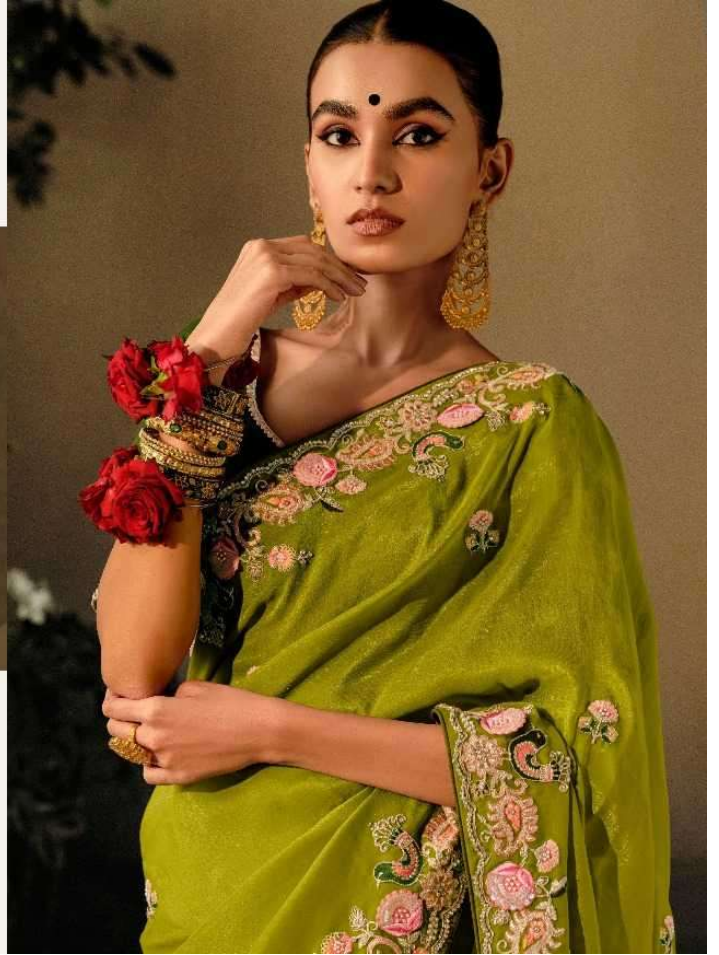

KIMORA®

KS 5309

ENDLESS OPTIONS