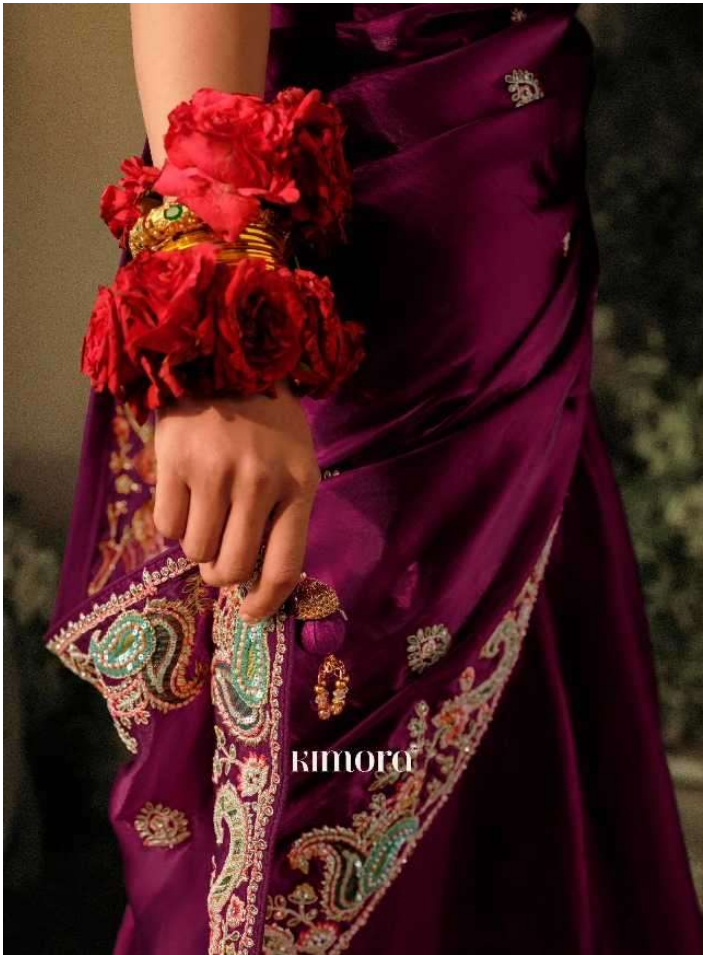

KIMORA[®]

PREMIUM

SAAWARIYA

KIMORA®

T I M E L E S S E L E G A N C E

KS 5301

kimora®

CULTURAL IDENTITY

KIMONO

GRACEFUL HERITAGE

KS 5305

KIMORA®

CLASSIC BEAUTY

KIMORA PREMIUM**~ SAAWARIYA~****Price List**

Sr.No	Design No	Rate
1	KS-5301	3390
2	KS-5302	3550
3	KS-5303	3195
4	KS-5304	3590
5	KS-5305	3550
6	KS-5306	3050
7	KS-5307	3175
8	KS-5308	3275
9	KS-5309	3375
10	KS-5310	3450
11	KS-5311	3250
TOTAL		36850