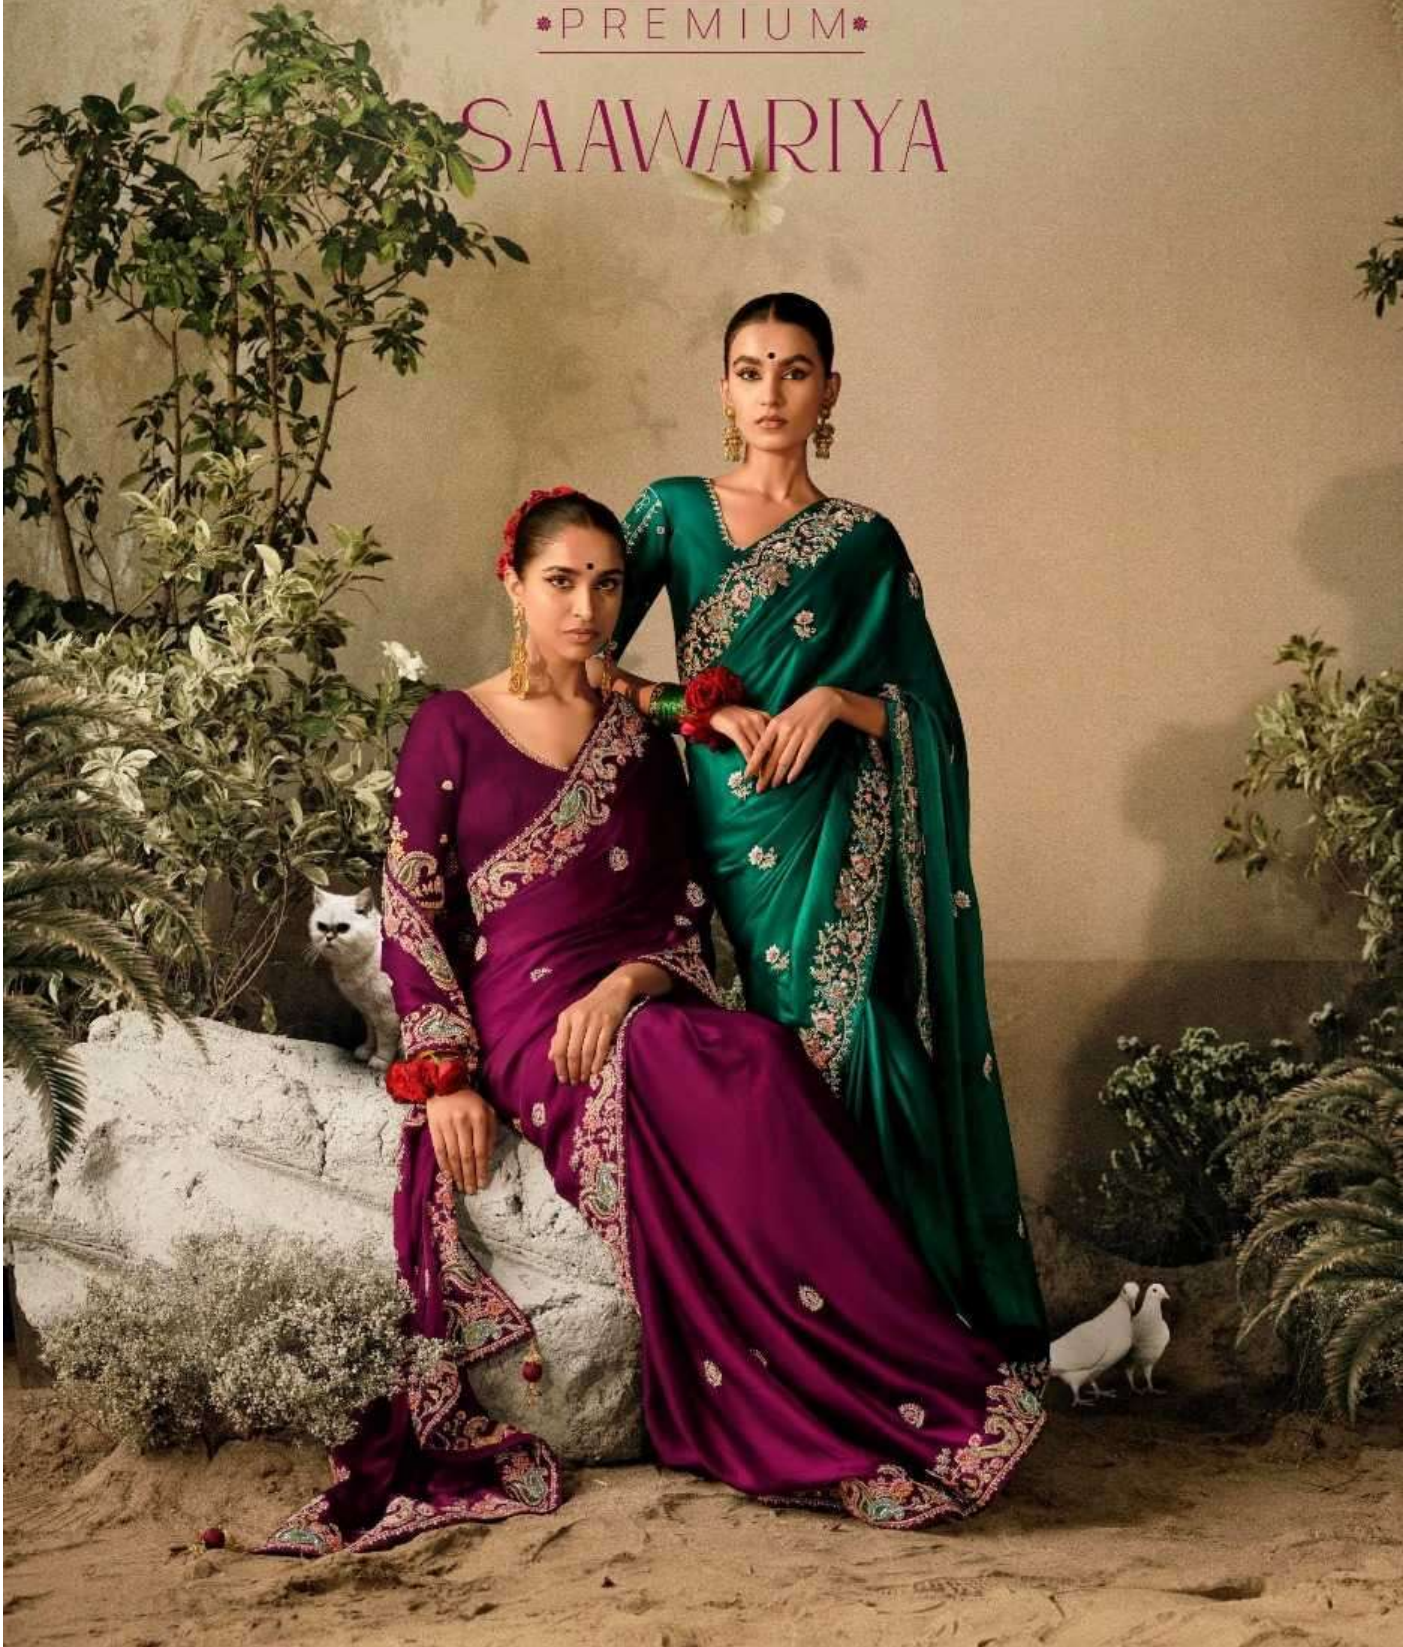

KIMORA PREMIUM

~ SAAWARIYA~

Price List

Sr.No	Design No	Rate
1	KS-5301	3390
2	KS-5302	3550
3	KS-5303	3195
4	KS-5304	3590
5	KS-5305	3550
6	KS-5306	3050
7	KS-5307	3175
8	KS-5308	3275
9	KS-5309	3375
10	KS-5310	3450
11	KS-5311	3250
TOTAL		36850

KIMORA®

PREMIUM

SAAWARIYA