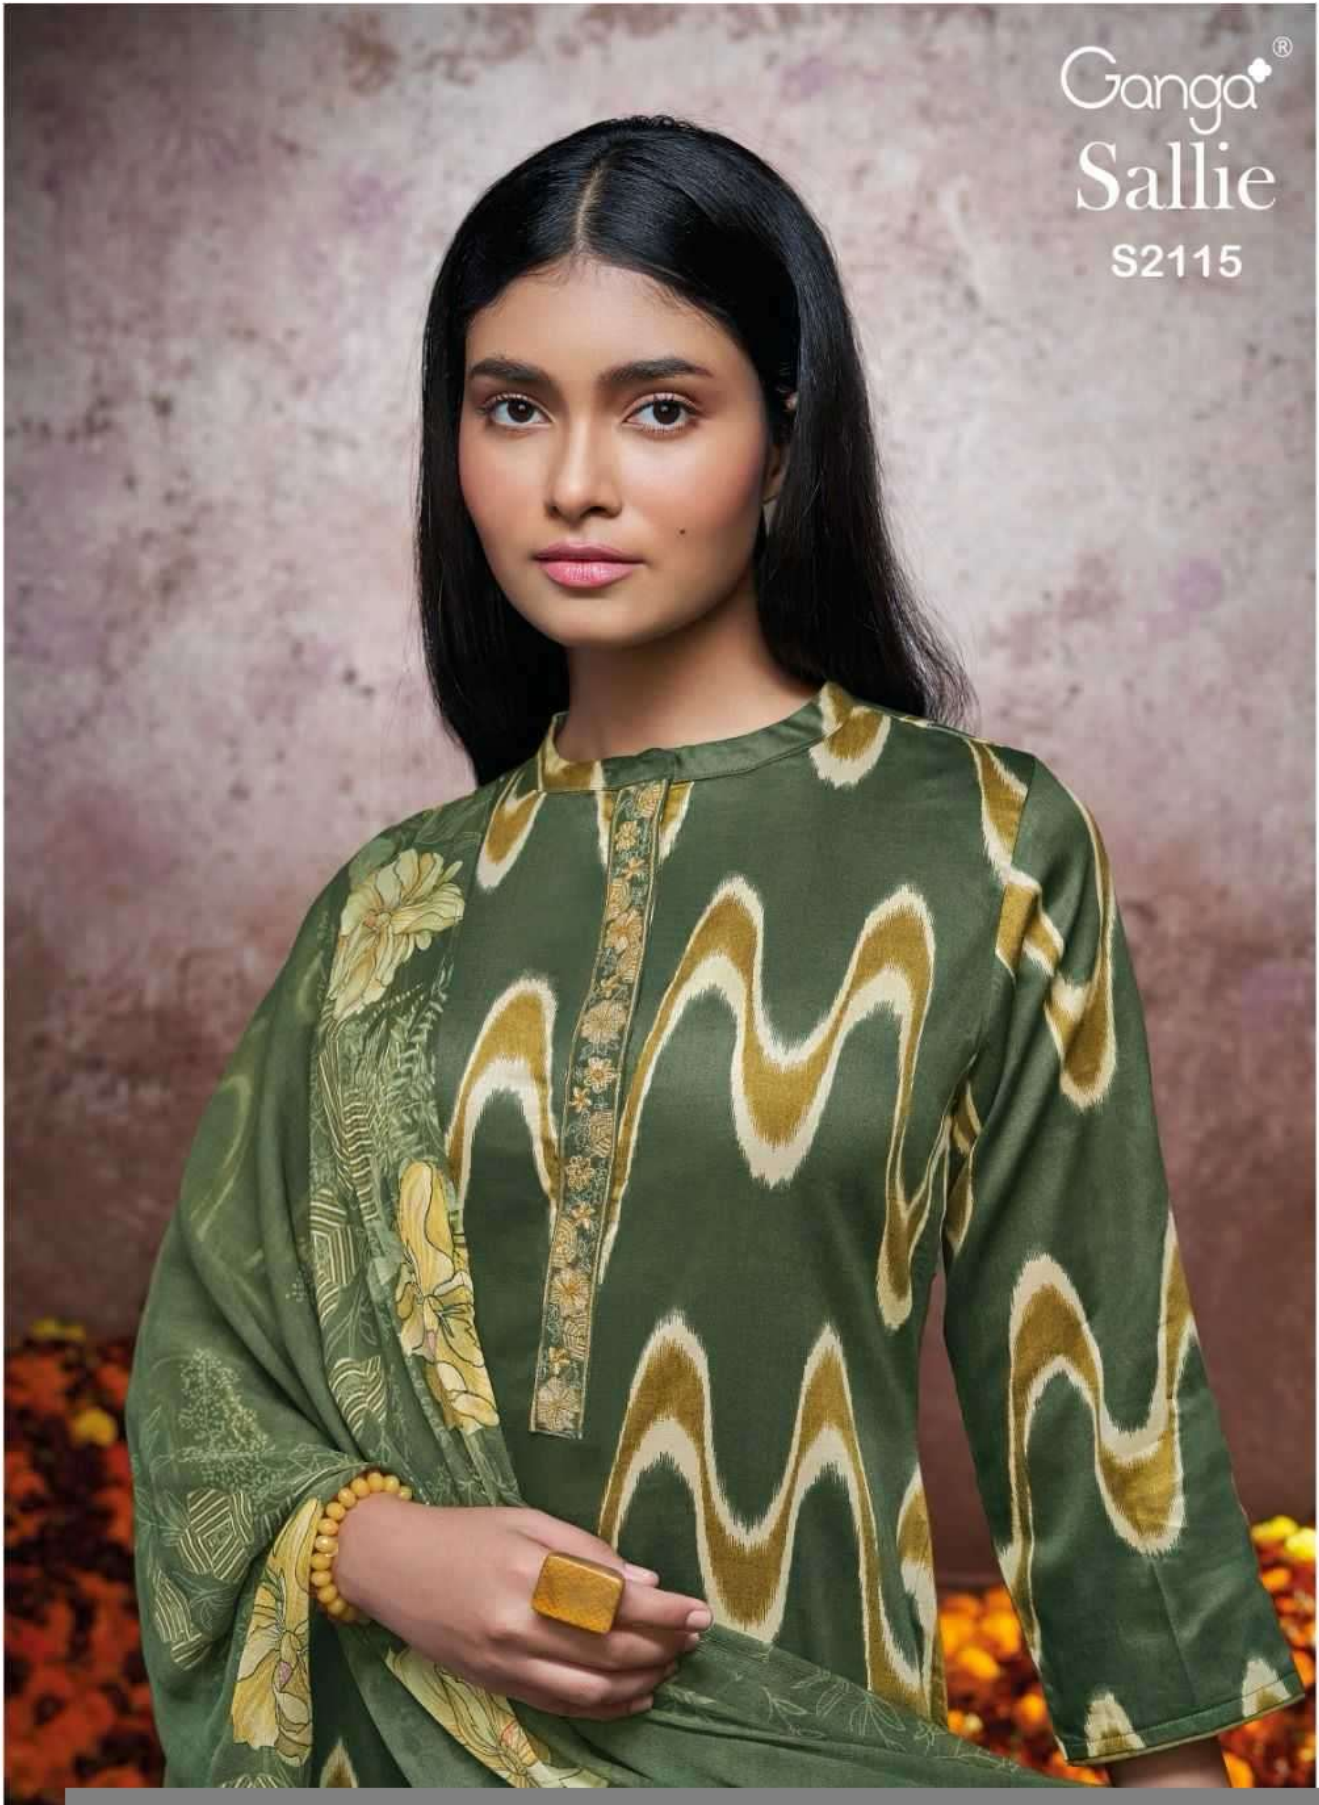

Ganga®

Ganga®

S2115-B

PRODUCT NAME	<b>SALLIE</b>
D.NO.	S2115
DESCRIPTION	<p><b>TOP</b> PREMIUM COTTON SILK PRINTED WITH NECK PLACKET AND EMBROIDERY AND SOLID BORDER</p> <p><b>BOTTOM</b> PREMIUM COTTON SILK SOLID COLOUR</p> <p><b>DUPATTA</b> PURE CHIFFON PRINTED</p>
HSN CODE	<b>520851</b>
WHOLESALE PRICE	<b>1525/- EACH+GST(EXTRA)</b>

Ganga®

S2115-C

S2115-A

S2115-B

Ganga®

Ganga®

Ganga®  
Sallie  
S2115

S2115-A