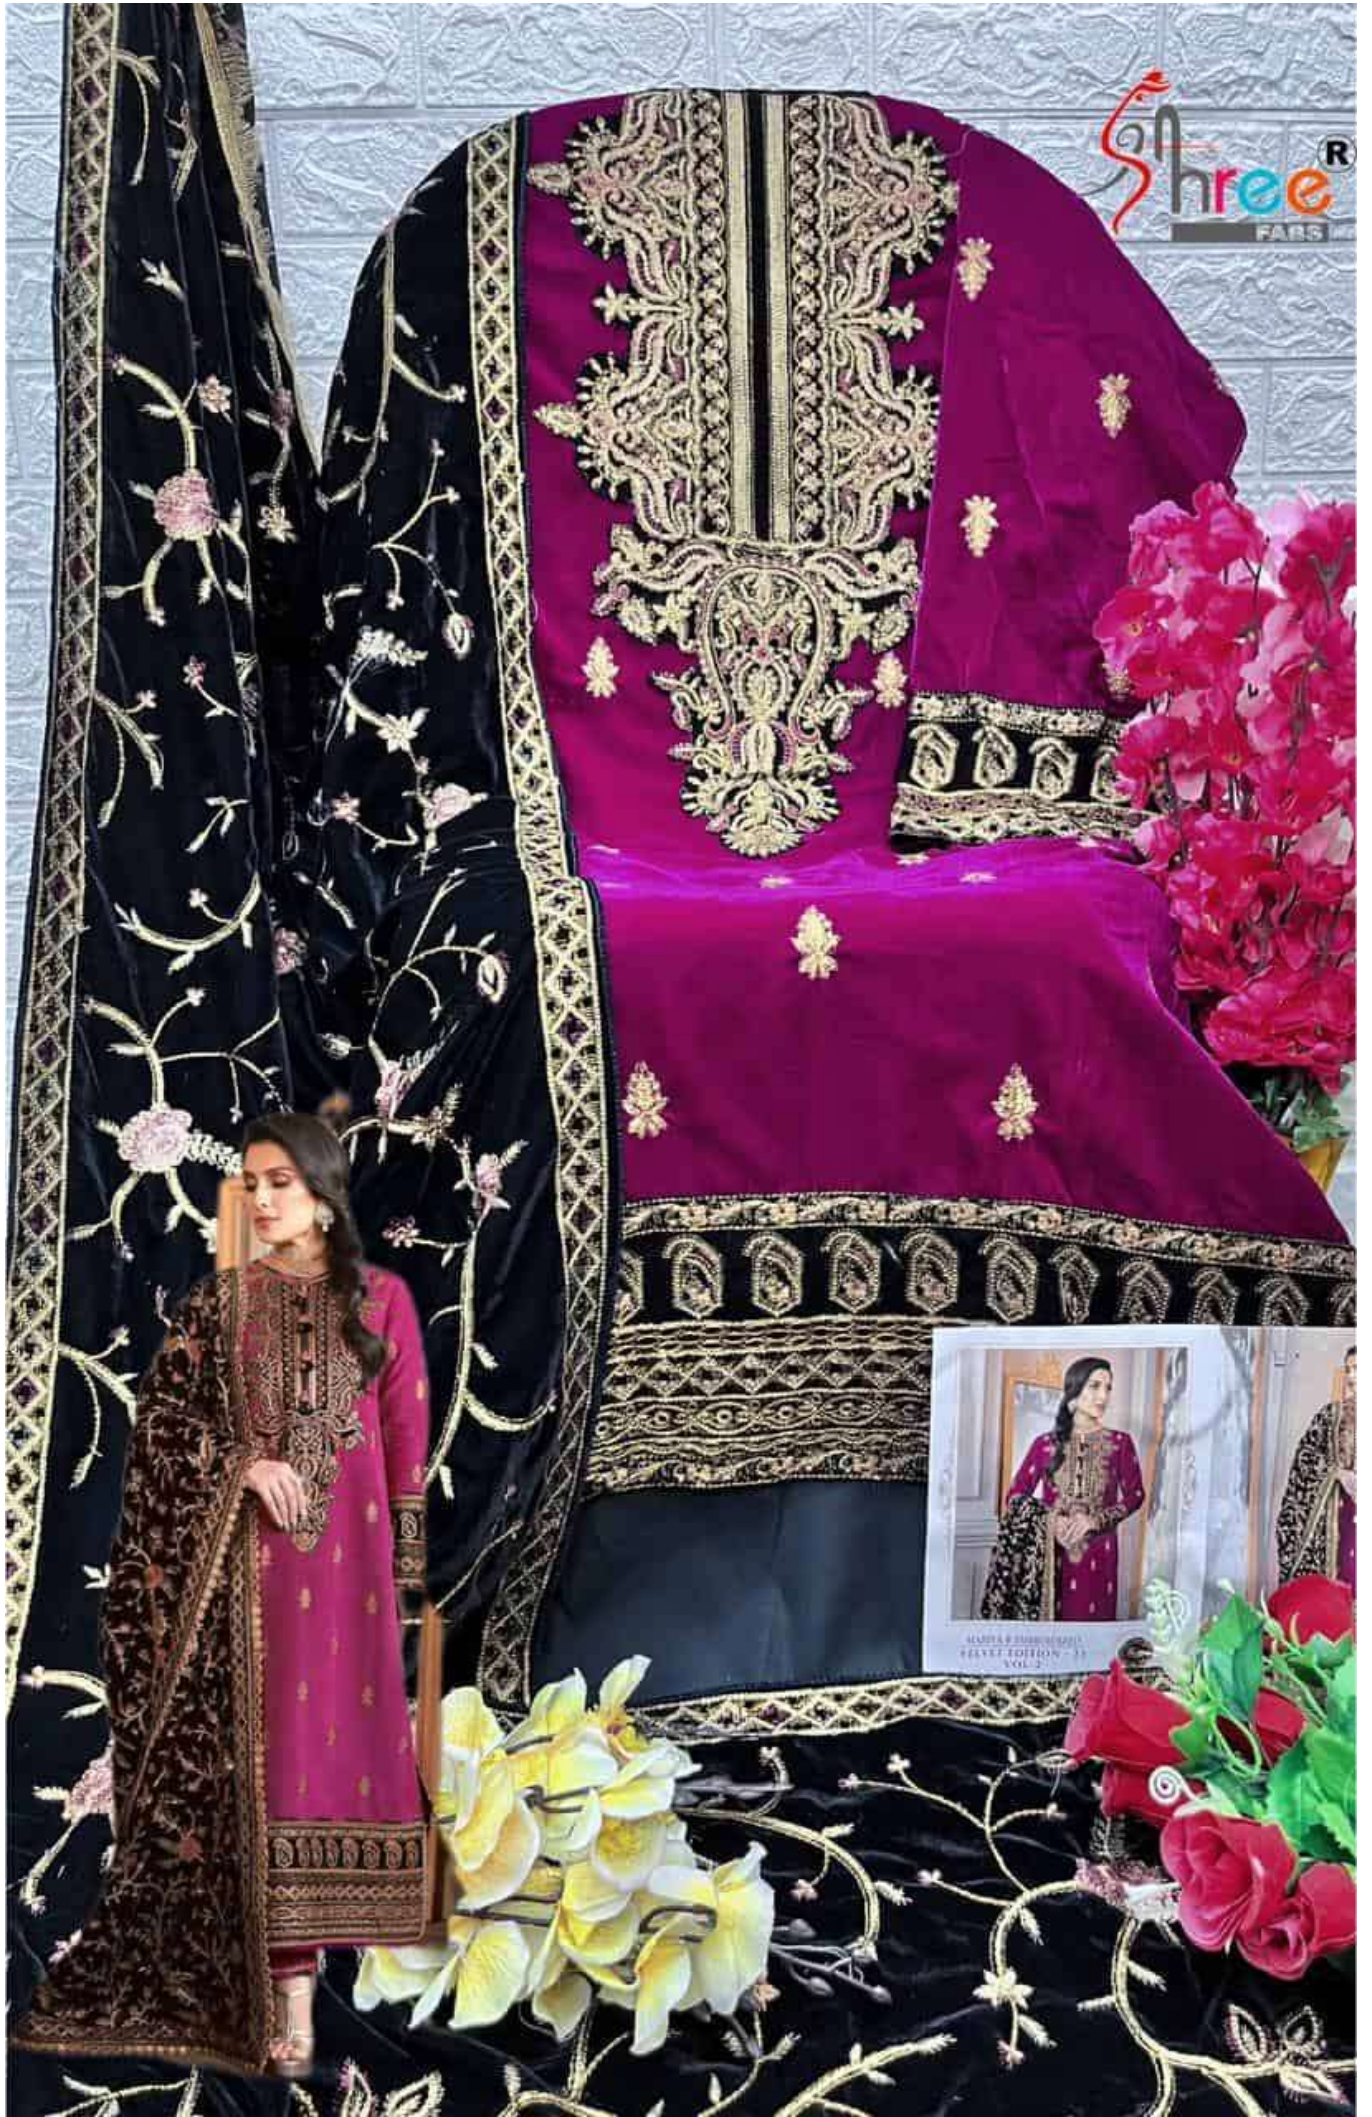

MARIYA B EMBROIDERED  
VELVET EDITION - 23  
VOL-2

MARIYA B EMBROIDERED  
VELVET EDITION - 23  
VOL-2

**MARIYA B EMBROIDERED  
VELVET EDITION - 23  
VOL-2**

MARIYA B EMBROIDERED  
VELVET EDITION - 23  
VOL-2

3259

3260

3263

3261

3262

  
MARIYA B EMBROIDERED  
VELVET EDITION - 23  
VOL-2

MARIYA B EMBROIDERED  
VELVET EDITION - 23  
VOL-2

3262

MADDA & SHARIFULLI  
VELVET EMBROIDRY  
KOL-2

Shree®  
FABRICS

Shree®  
FABS

MANYA'S EMBROIDERED  
VELVET EDITION VOL-2

MARIT & SHREE®  
VIVIT EDITION 24  
VOL. 2

**MARIYA B EMBROIDERED  
VELVET EDITION - 23  
VOL-2**