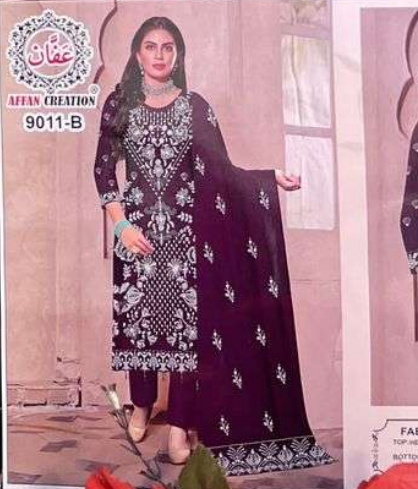

AFFAN CREATION®

9011-D

FABRIC DETAILS
TOP: HEAVY FOUX GEORGETTE
BOTTOM / INNER: DULL SANTOON
DUPATTA : HEAVY FOUX GEORGETTE

D.NO.
9011

AFFAN CREATION®

9011-D

FABRIC DETAILS
TOP: HEAVY FOUX GEORGETTE
BOTTOM / INNER: DULL SANTOON
DUPATTA : HEAVY FOUX GEORGETTE

D.NO.
9011

AFFAN CREATION®

9011-A

FABRIC DETAILS

TOP: HEAVY FOUX GEORGETTE

BOTTOM / INNER: DULL SANTOON

DUPATTA : HEAVY FOUX GEORGETTE

D. NO.
9011

AFFAN CREATION®

9011-B

FABRIC DETAILS
TOP: HEAVY FOUX GEORGETTE
BOTTOM / INNER: DULL SANTOON
DUPATTA : HEAVY FOUX GEORGETTE

D.NO.
9011

AFKAN CREATION
9011-B

FABRIC DE
TOP: HEAVY FEM
BOTTOM: INNER L
NETTA

افان