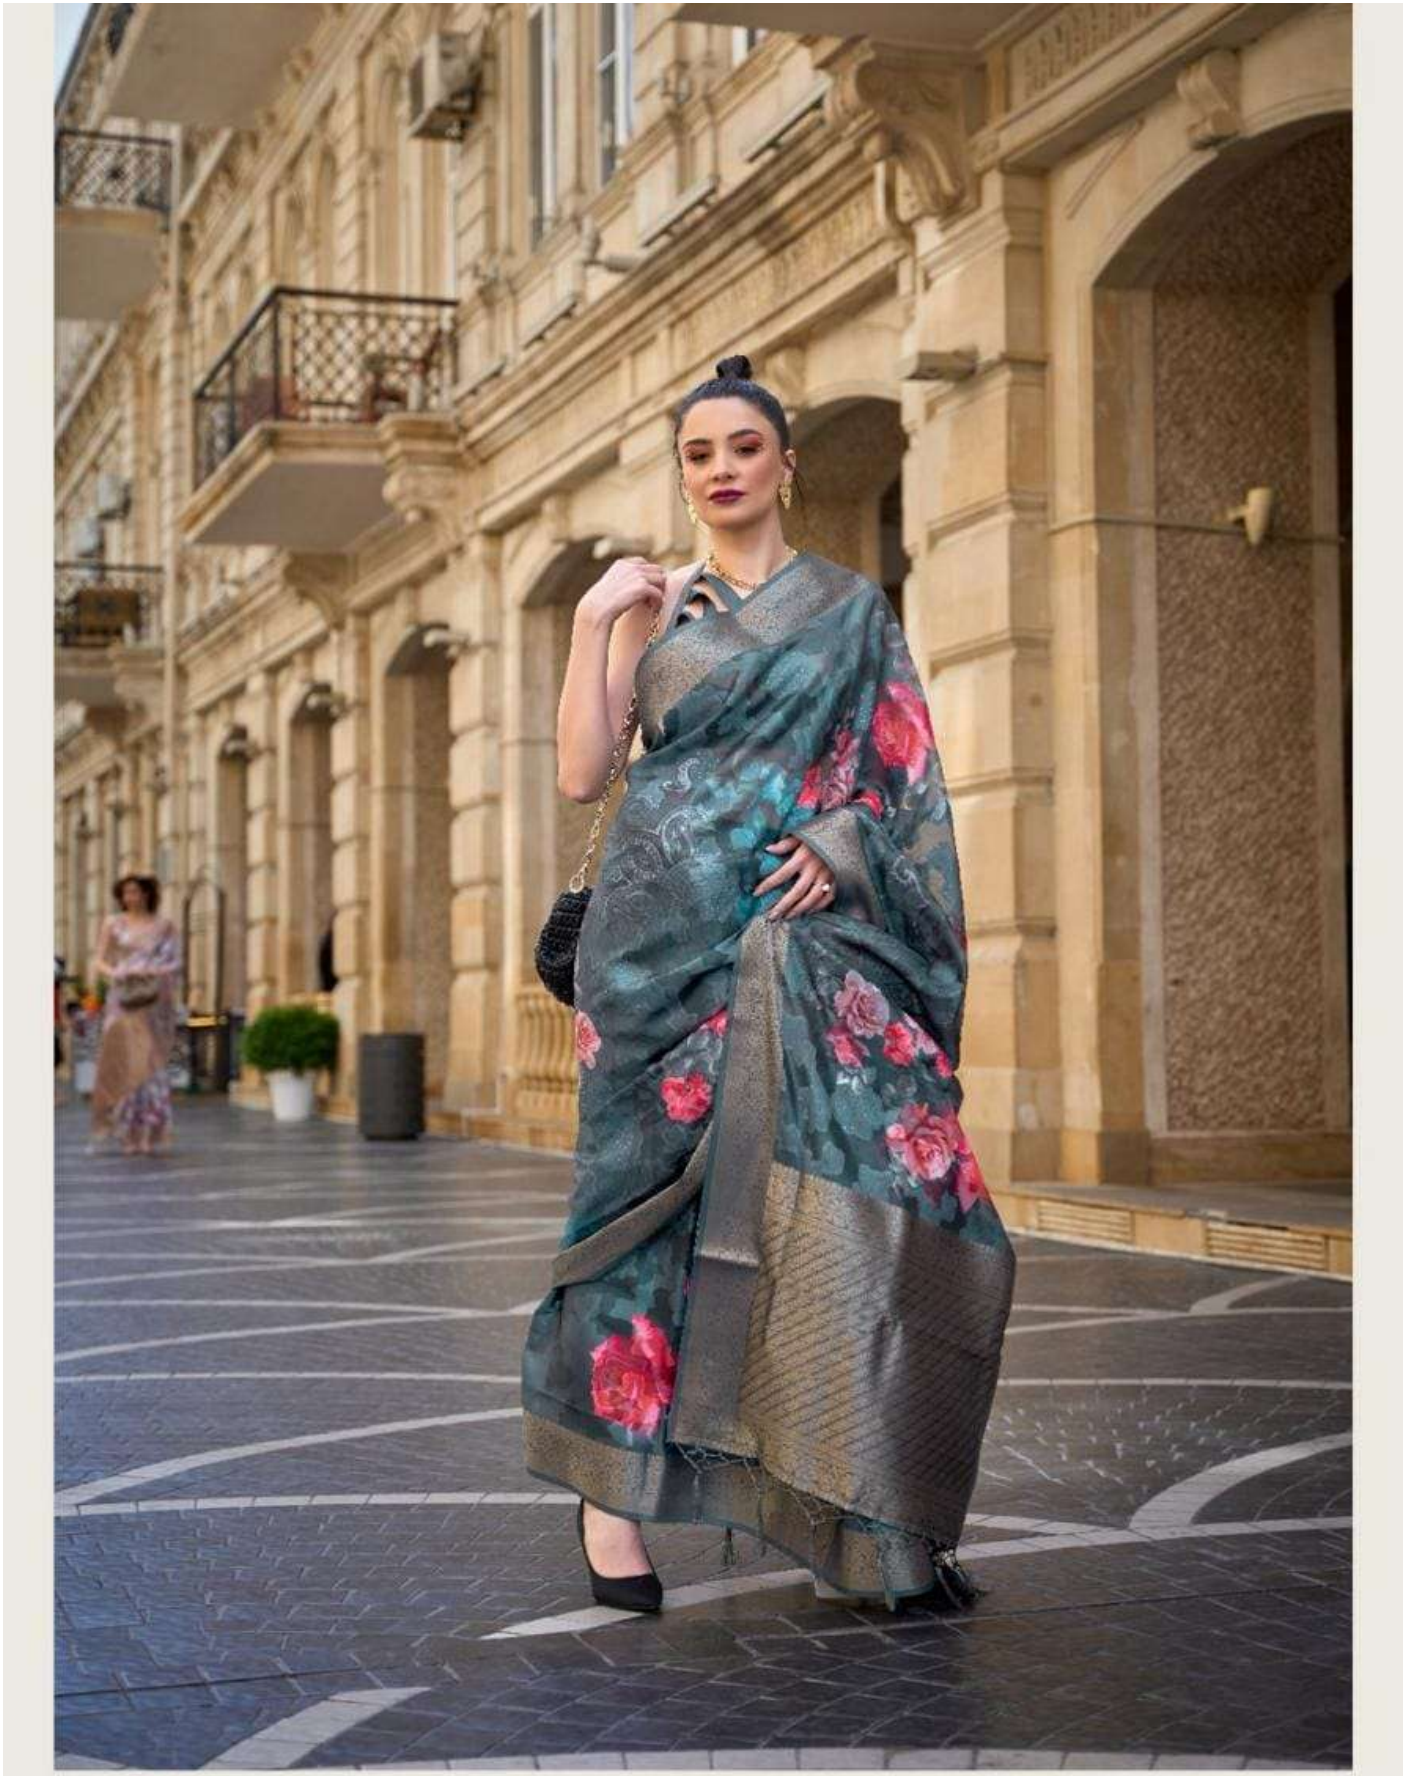

RAJTEX® / आपकाम
Salween

KINSEL

किन्सेल

PRINTED POLY BRASSO HANDLOOM WEAVING

CENTRAL BAKU

331001

331002

331003