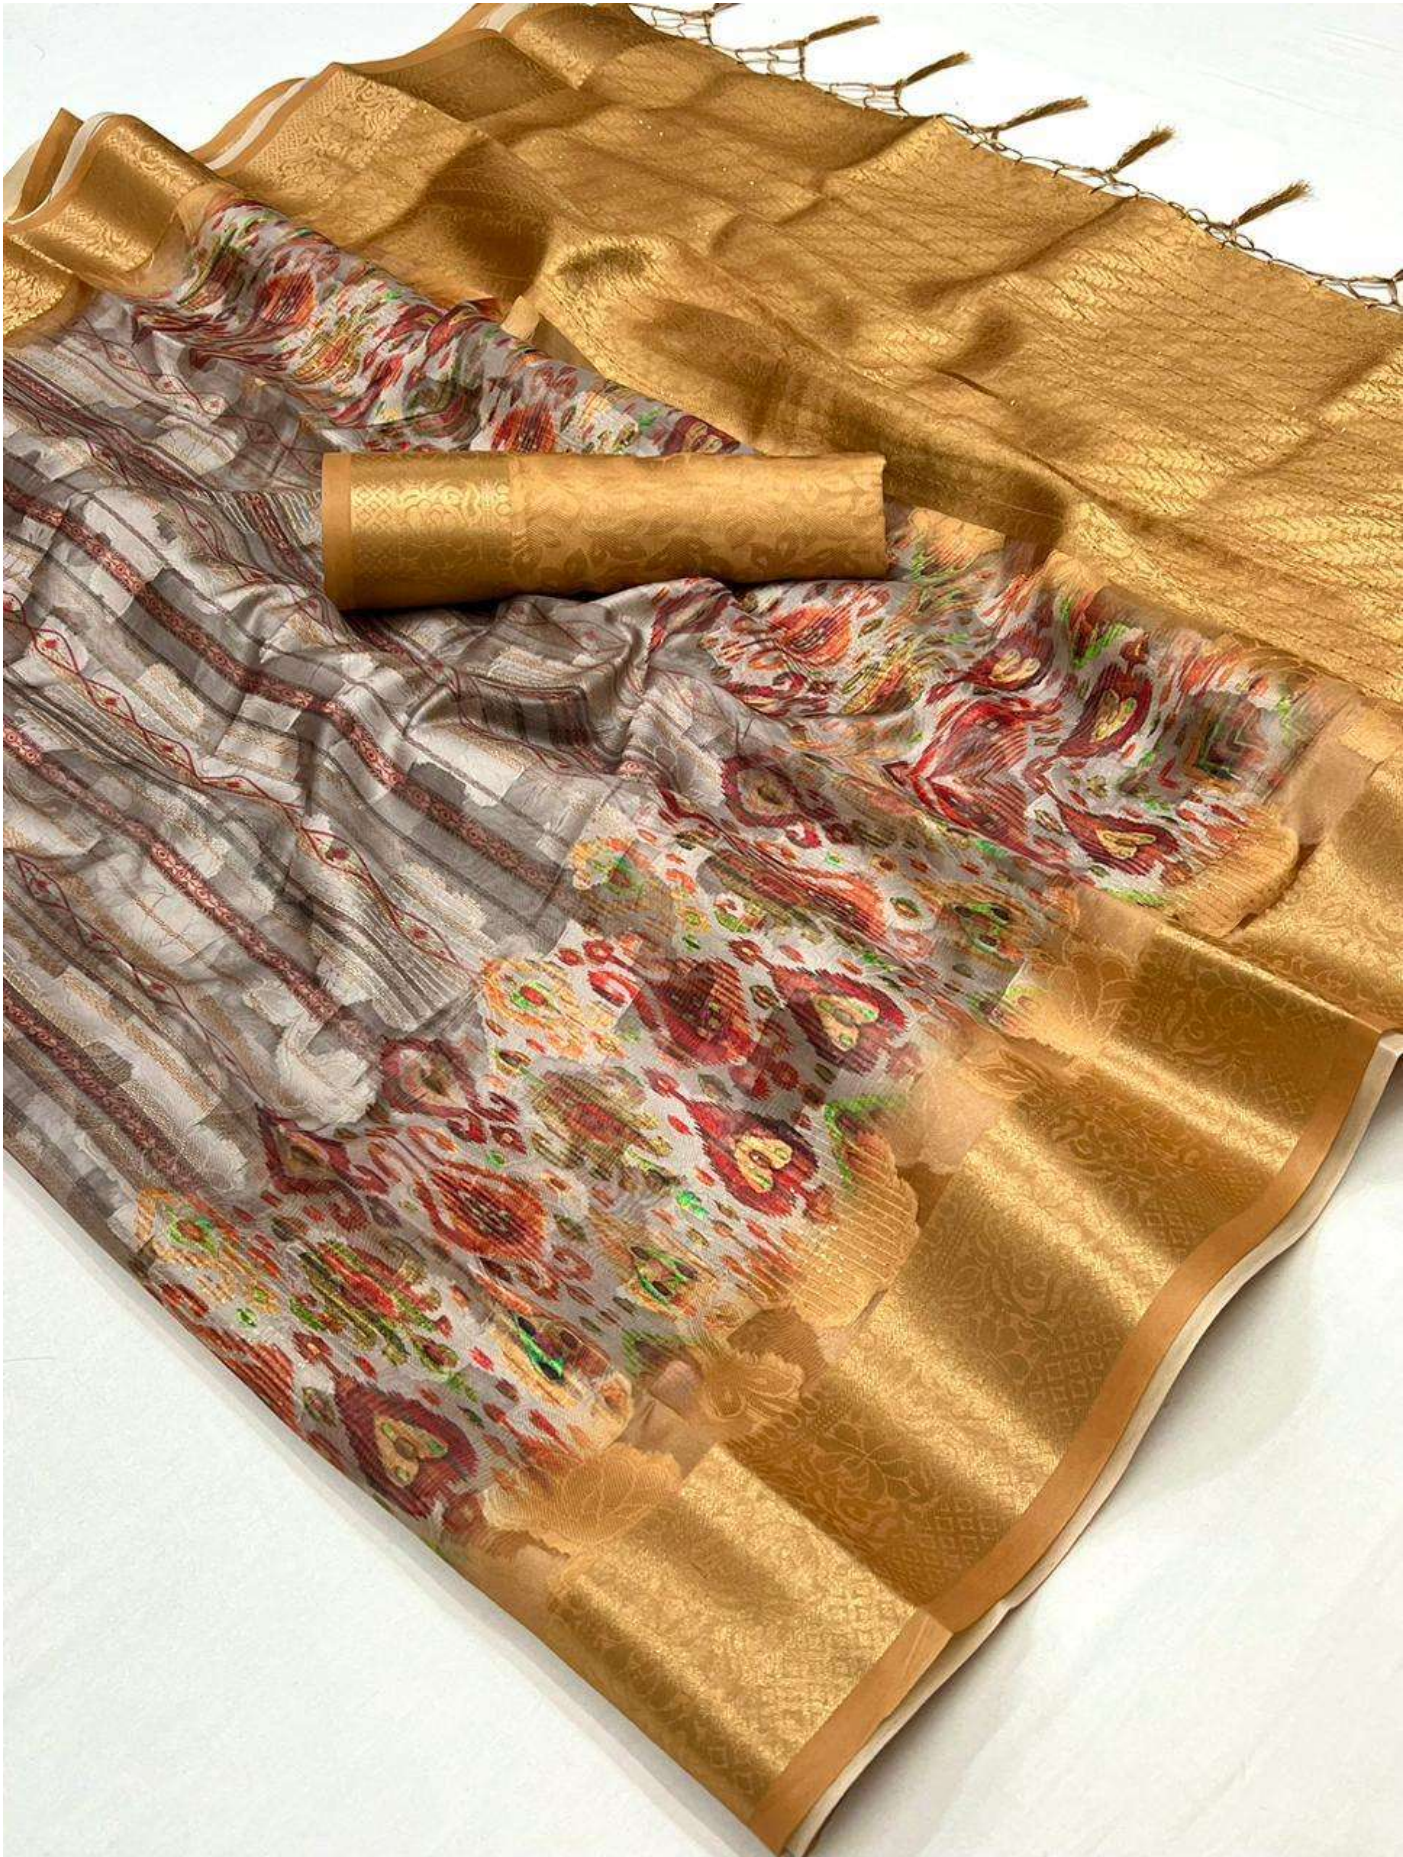

RAJTEX® / आपकाम
Salween

KINSEL

किन्सेल

PRINTED POLY BRASSO HANDLOOM WEAVING

CENTRAL BAKU

331001

331002

331003

331004

331005

331006

331007

331008

331009

331010

RAJTEX® / *आपकाम*
Salvatore Ferragamo