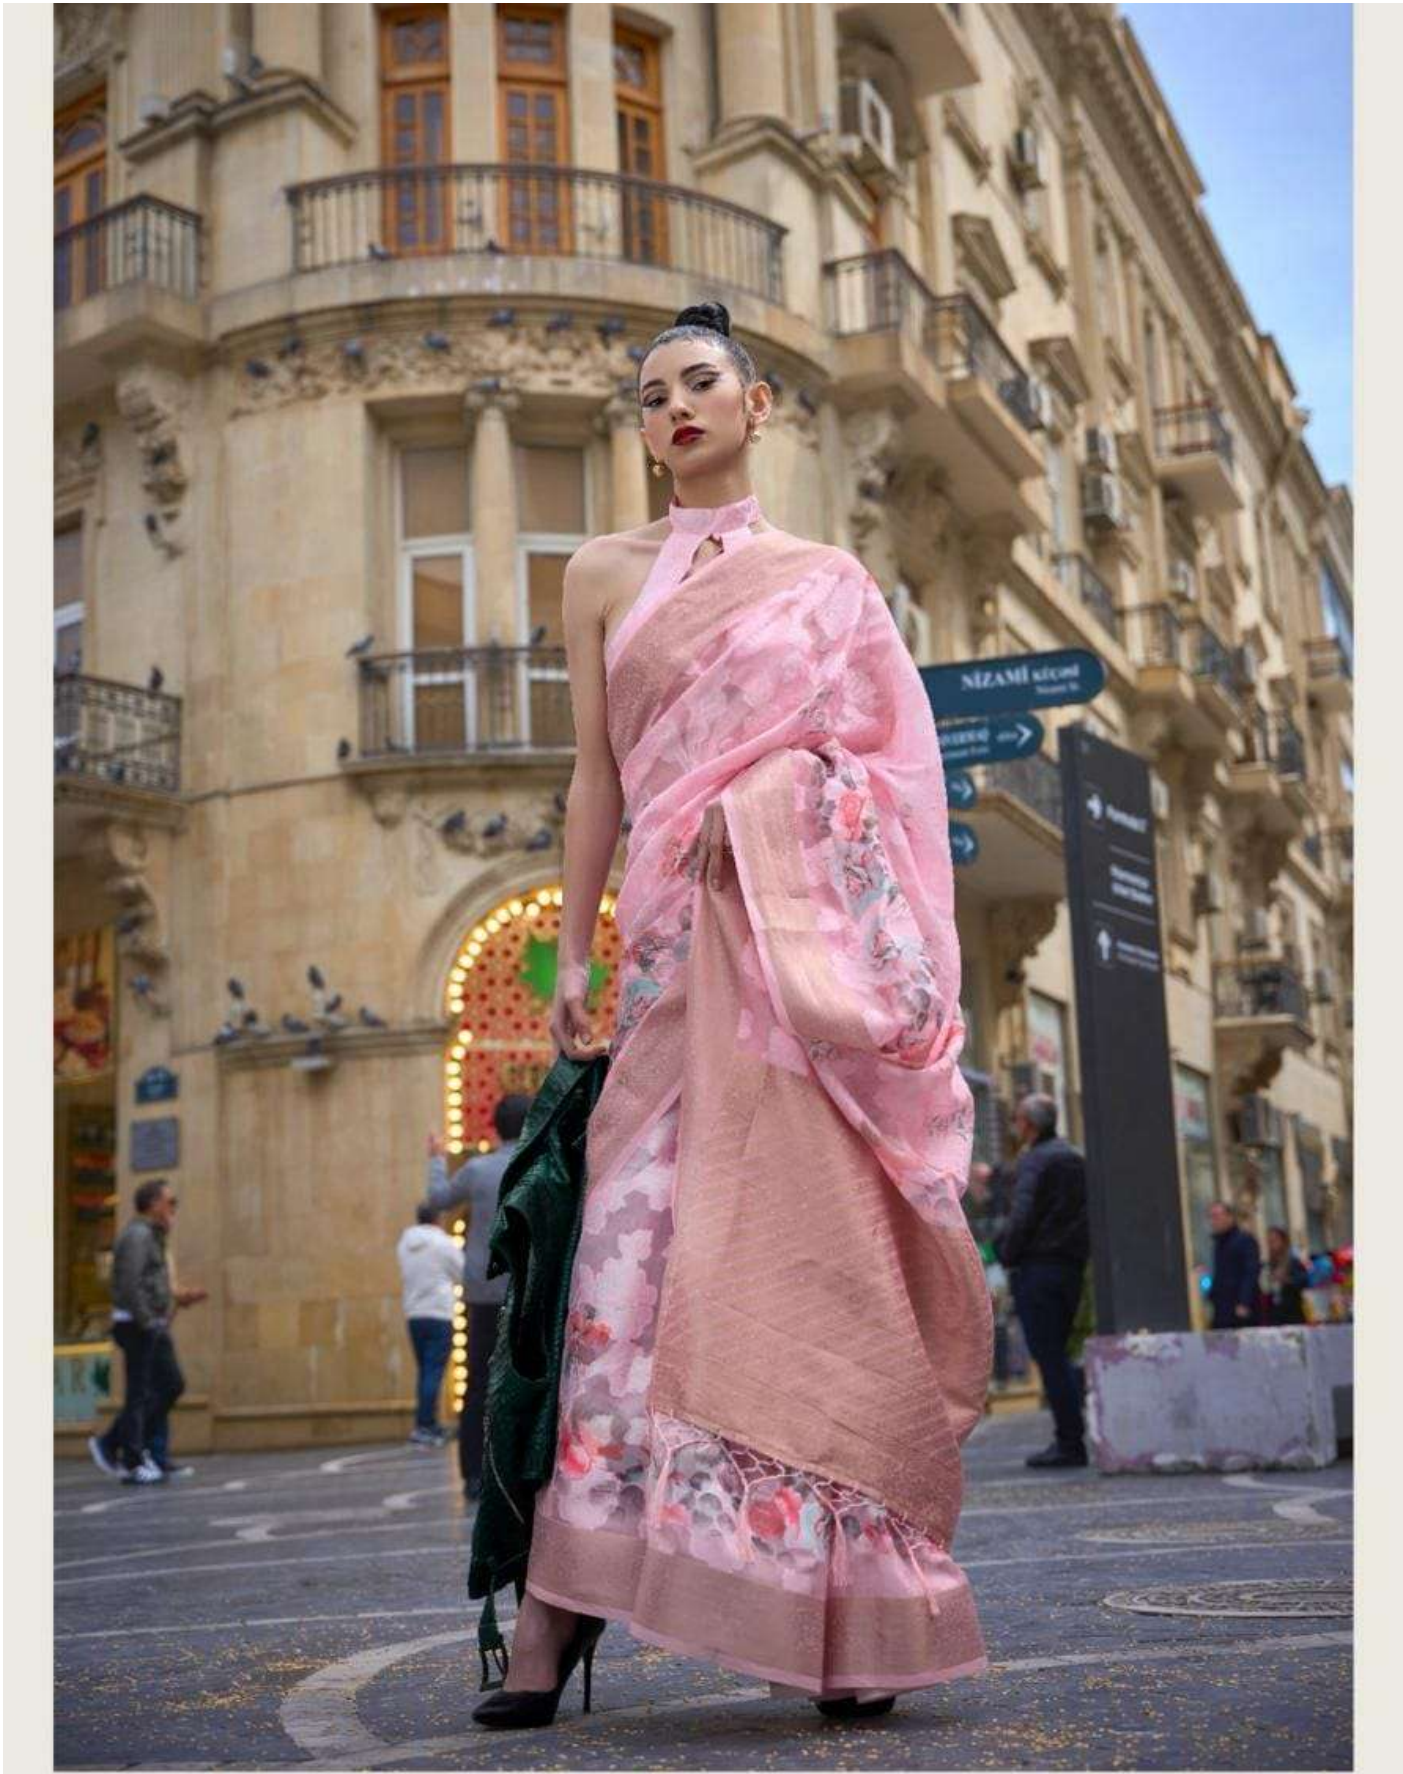

RAJTEX® / आपकाम
Salween

KINSEL

किन्सेल

PRINTED POLY BRASSO HANDLOOM WEAVING

CENTRAL BAKU

331001

331002

331003