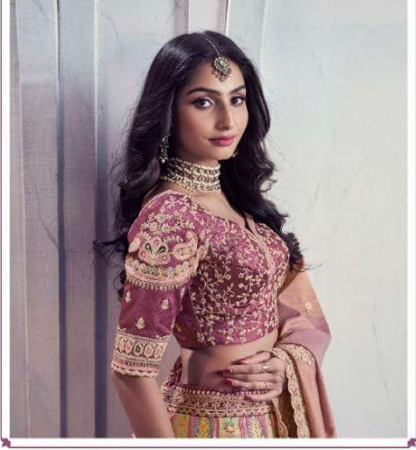

ROYAL

VOL-37

KGS

INIMITABLE ✦ ENSEMBLES

ROYAL

VOL-37

KGS

DREAM  WEDDING

INIMITABLE  ENSEMBLES

ROYAL
+ 1041 +

DREAM  WEDDING

ROYAL
• 1040 •

INDIAN  ROYALTY

CULTURAL  SPECIAL

CULTURAL  SPECIAL

UNIVERSAL  ESSENCE

FRESH  VIBRANT

FAIRYTALE ✦ FANTASY

ROYAL
VOL-37

• 1034 •

• 1035 •

• 1038 •

• 1039 •

• 1036 •