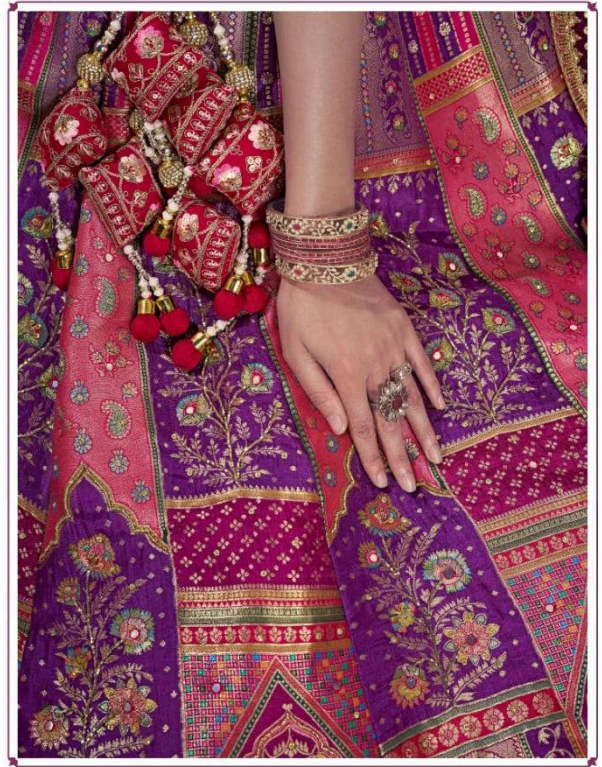

ROYAL

VOL-37

KGS

INIMITABLE ✦ ENSEMBLES

ROYAL

VOL-37

KGS

DREAM  WEDDING

INIMITABLE  ENSEMBLES

ROYAL
+ 1041 +

DREAM  WEDDING

ROYAL
• 1040 •

INDIAN  ROYALTY

CULTURAL  SPECIAL

CULTURAL  SPECIAL

UNIVERSAL  ESSENCE

FRESH  VIBRANT

FAIRYTALE ✦ FANTASY

ROYAL
VOL-37

• 1034 •

• 1035 •

• 1038 •

• 1039 •

• 1036 •