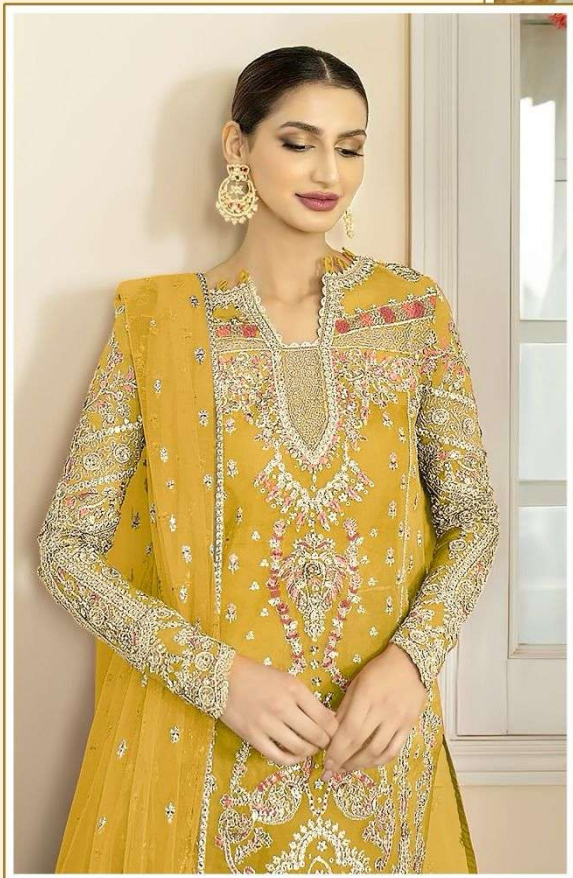

TOP:- ORGANZA EMBROIDERED
DUPATTA:- ORGANZA EMBROIDERED
BOTTOM / INNER:- SANTOON

K-5020-D

TOP:- ORGANZA EMBROIDERED
DUPATTA:- ORGANZA EMBROIDERED
BOTTOM / INNER:- SANTOON

K-5020-D

TOP:- ORGANZA EMBROIDERED
DUPATTA:- ORGANZA EMBROIDERED
BOTTOM / INNER:- SANTOON

K-5020-B

TOP:- ORGANZA EMBROIDERED
DUPATTA:- ORGANZA EMBROIDERED
BOTTOM / INNER:- SANTOON

K-5020

TOP:- ORGANZA EMBROIDERED
DUPATTA:- ORGANZA EMBROIDERED
BOTTOM / INNER:- SANTOON

K-5020-C

Shree[®]
FABS