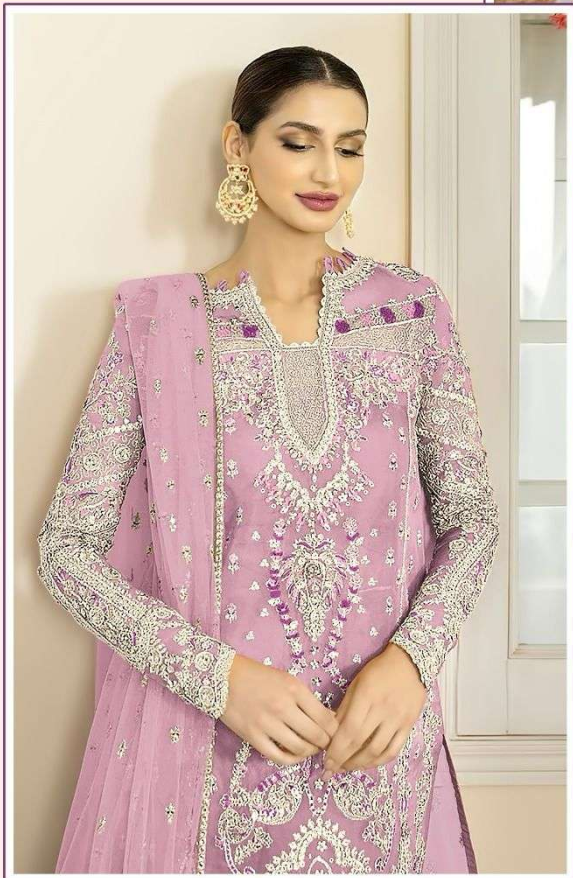

TOP:- ORGANZA EMBROIDERED
DUPATTA:- ORGANZA EMBROIDERED
BOTTOM / INNER:- SANTOON

K-5020-D

TOP:- ORGANZA EMBROIDERED
DUPATTA:- ORGANZA EMBROIDERED
BOTTOM / INNER:- SANTOON

K-5020-D

TOP:- ORGANZA EMBROIDERED
DUPATTA:- ORGANZA EMBROIDERED
BOTTOM / INNER:- SANTOON

K-5020-B

TOP:- ORGANZA EMBROIDERED
DUPATTA:- ORGANZA EMBROIDERED
BOTTOM / INNER:- SANTOON

K-5020

TOP:- ORGANZA EMBROIDERED
DUPATTA:- ORGANZA EMBROIDERED
BOTTOM / INNER:- SANTOON

K-5020-C

Shree[®]
FABS

TOP: ORGANZA EMBROIDERED
DUPATTA: ORGANZA EMBROIDERED
BOTTOM: SILK LACEWORK