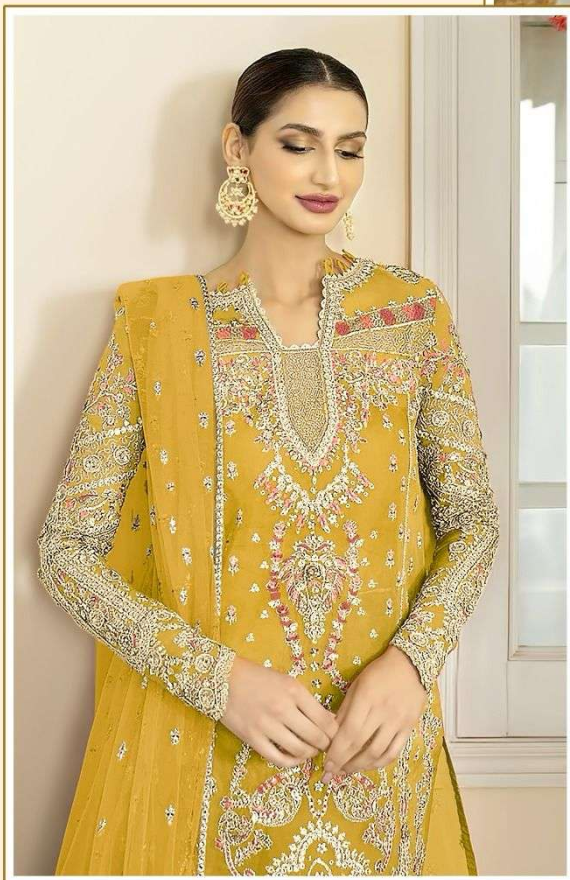

TOP:- ORGANZA EMBROIDERED
DUPATTA:- ORGANZA EMBROIDERED
BOTTOM / INNER:- SANTOON

K-5020-D

TOP:- ORGANZA EMBROIDERED
DUPATTA:- ORGANZA EMBROIDERED
BOTTOM / INNER:- SANTOON

K-5020-D

TOP:- ORGANZA EMBROIDERED
DUPATTA:- ORGANZA EMBROIDERED
BOTTOM / INNER:- SANTOON

K-5020-B

TOP:- ORGANZA EMBROIDERED
DUPATTA:- ORGANZA EMBROIDERED
BOTTOM / INNER:- SANTOON

K-5020

TOP:- ORGANZA EMBROIDERED
DUPATTA:- ORGANZA EMBROIDERED
BOTTOM / INNER:- SANTOON

K-5020-C

Shree[®]
FABS