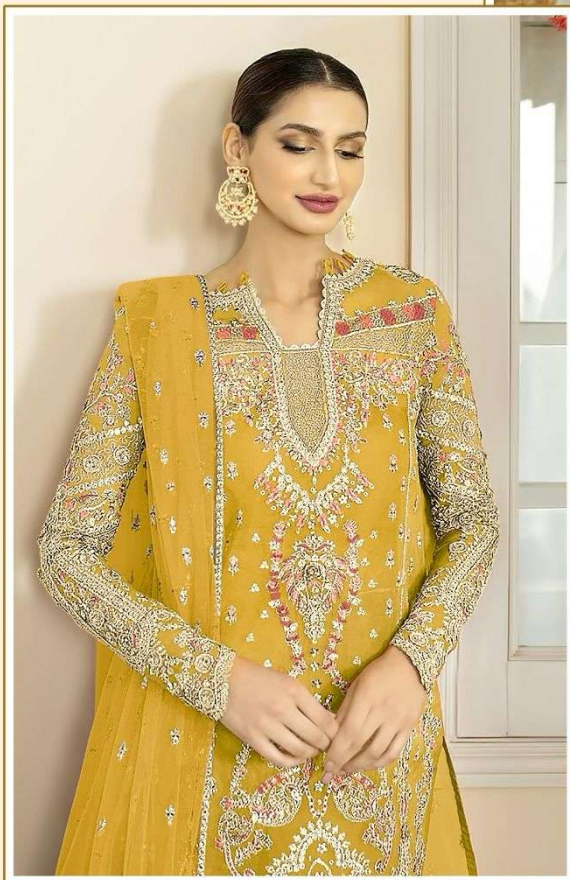

TOP:- ORGANZA EMBROIDERED
DUPATTA:- ORGANZA EMBROIDERED
BOTTOM / INNER:- SANTOON

K-5020-D

TOP:- ORGANZA EMBROIDERED
DUPATTA:- ORGANZA EMBROIDERED
BOTTOM / INNER:- SANTOON

K-5020-D

TOP:- ORGANZA EMBROIDERED
DUPATTA:- ORGANZA EMBROIDERED
BOTTOM / INNER:- SANTOON

K-5020-B

TOP:- ORGANZA EMBROIDERED
DUPATTA:- ORGANZA EMBROIDERED
BOTTOM / INNER:- SANTOON

K-5020

TOP:- ORGANZA EMBROIDERED
DUPATTA:- ORGANZA EMBROIDERED
BOTTOM / INNER:- SANTOON

K-5020-C

Shree[®]
FABS

TOP: ORGANZA EMBROIDERED
DUPATTA: ORGANZA EMBROIDERED
BOTTOM: SILK LACEWORK