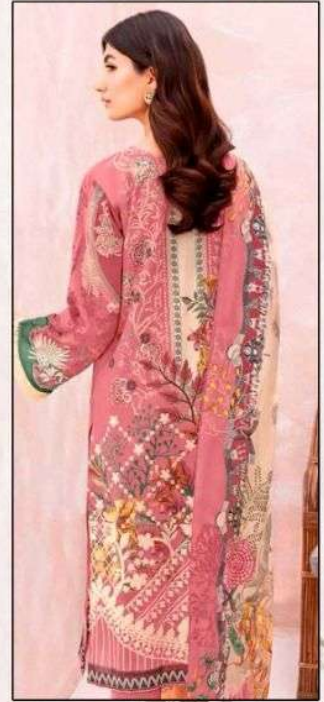

K.Kasha

D. NO-9001