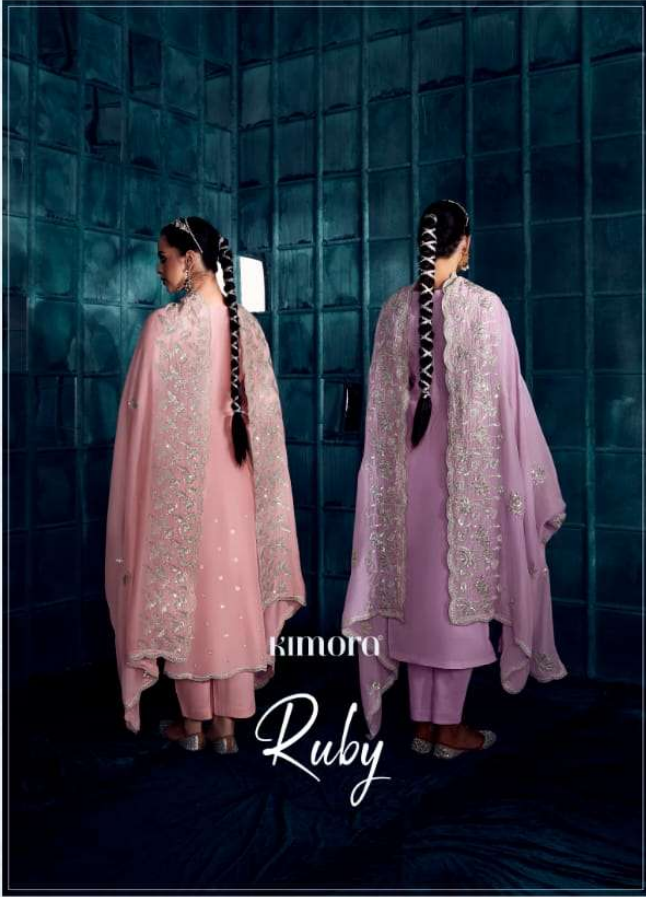

kimora[®]

Ruby

kimora[®]

Ruby

2191

KIMORA

KIMONO

KIMORA

2194

KIMORO

2195

KIMONO

2197

2191

2192

2193

2194

2195

2196

KIMORA- 49**~ RUBY ~****Price List**

Sr.No	Design No	Rate
1	2191	2350
2	2192	2350
3	2193	2350
4	2194	2350
5	2195	2350
6	2196	2350
7	2197	2350
8	2198	2350
Total		18800

Ruby

TOP

MODALE SILK WITH EMBROIDERY ON
HEMLINE SLEEVES AND BUTTIS ALL OVER