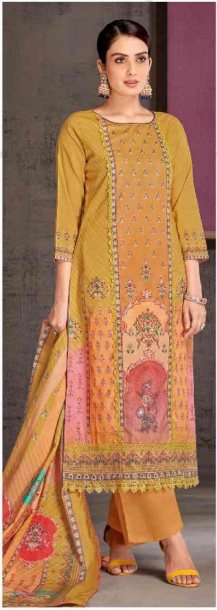

समर शेड
Summer Shade
SIMPLE STYLE TO MATCH YOUR SMILE

समर शेड
Summer Shade

 H 1472-003

समर शेड
Summer Shade

समर शेड
Summer Shade

समर शेड
Summer Shade
SIMPLE STYLE TO MATCH YOUR SMILE

H 1472-001 (A)

H 1472-002 (A)

H 1472-003 (A)

H 1472-004 (A)

H 1472-005 (A)

H 1472-006 (A)

समर शेड
Summer Shade

समर शेड
Summer Shade

समर शेड
Summer Shade
SIMPLE STYLE TO MATCH YOUR SMILE

समर शेड
Summer Shade