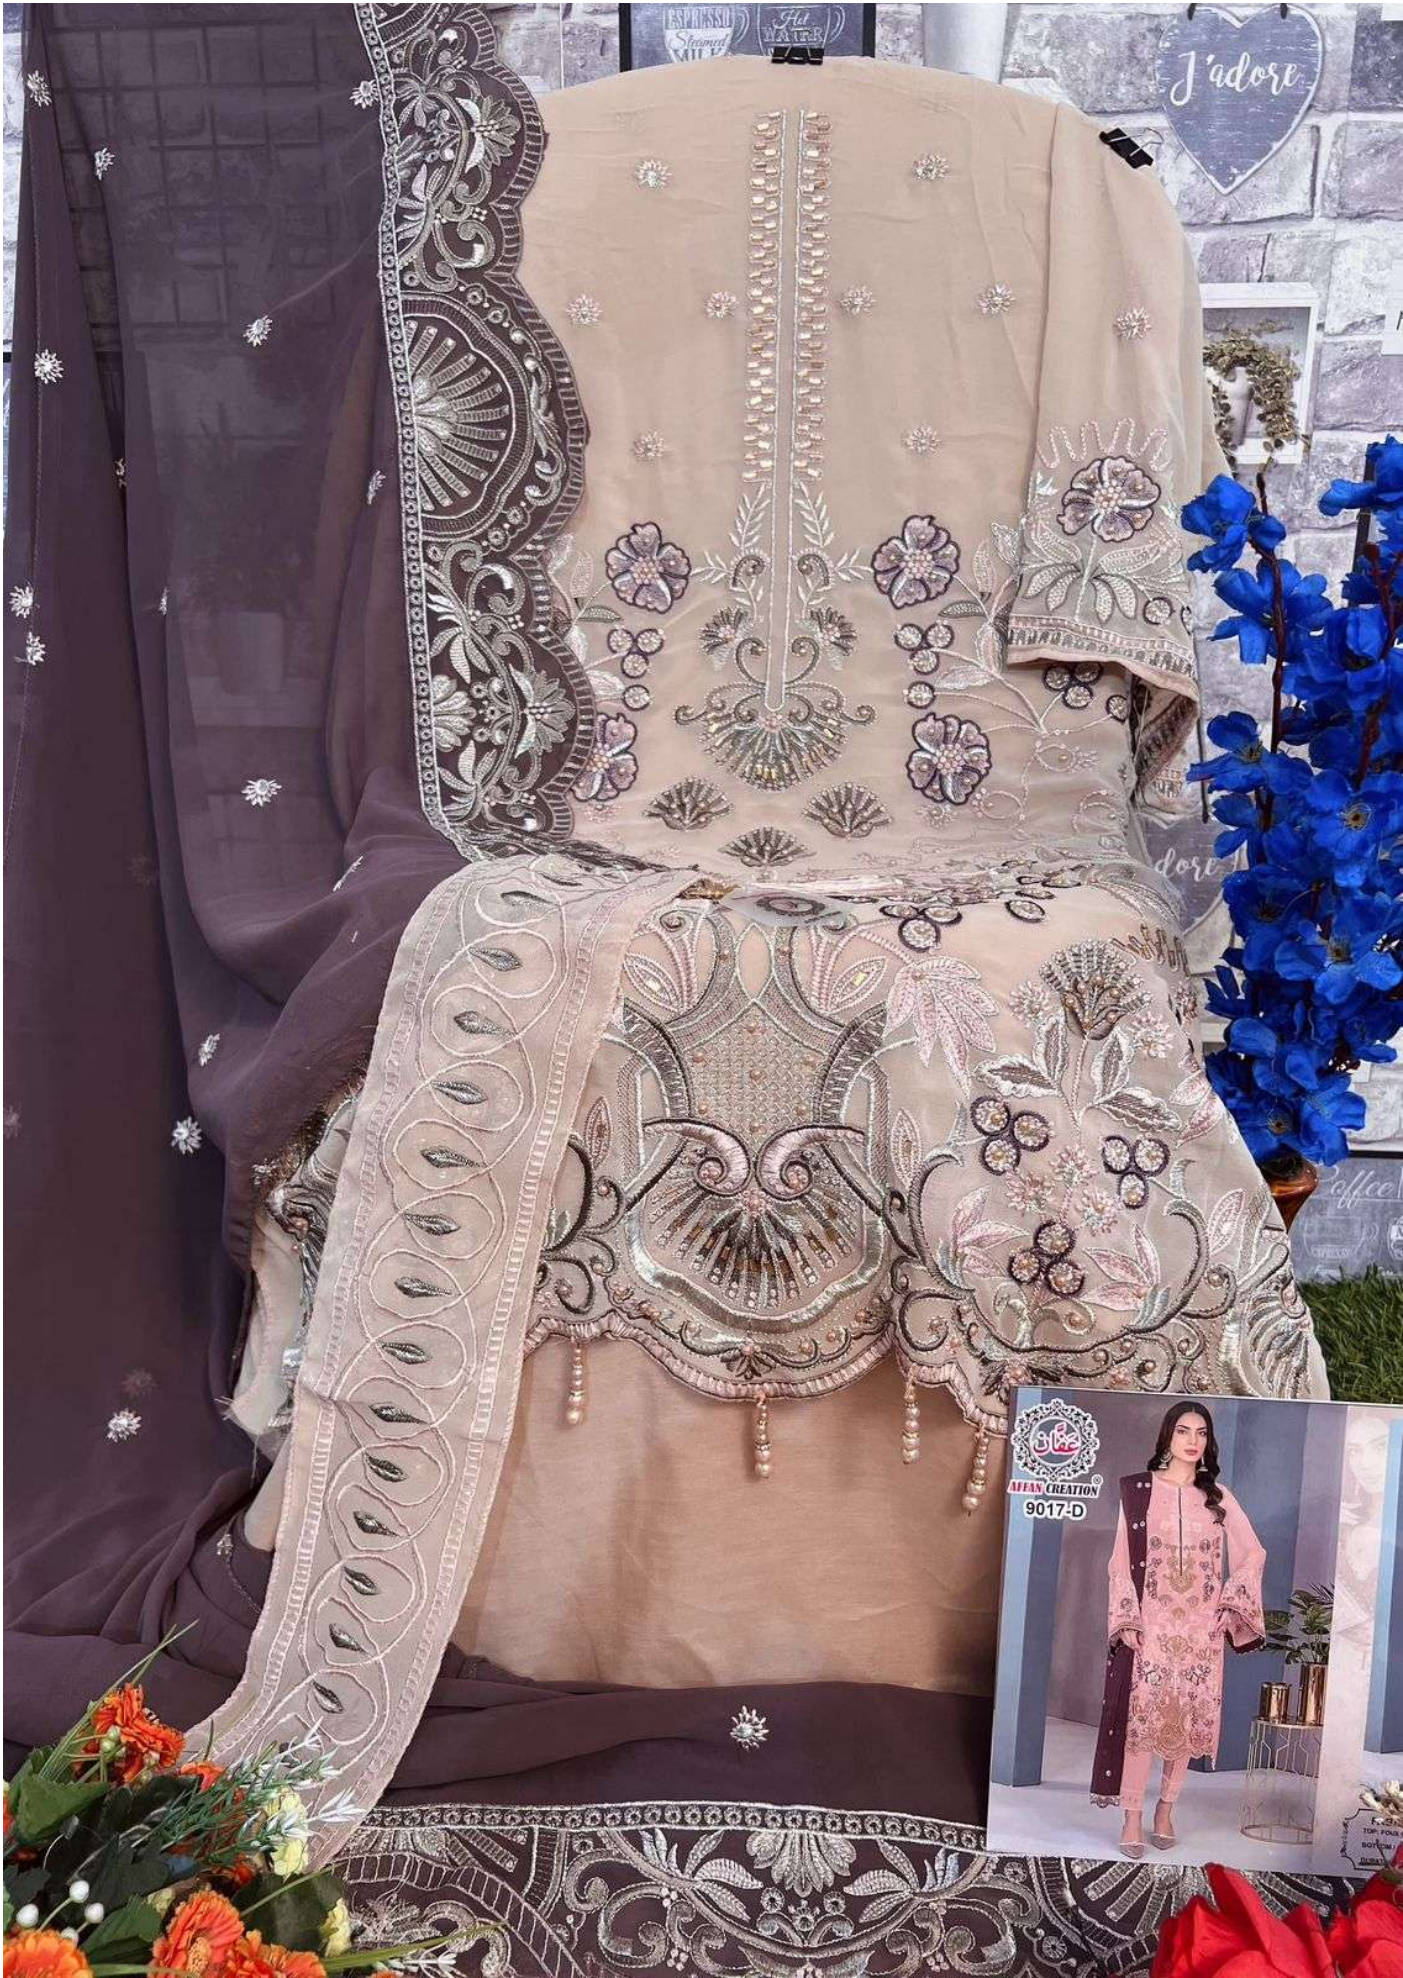

J'adore

AFKAN CREATION
9017-D

TOP FOUR