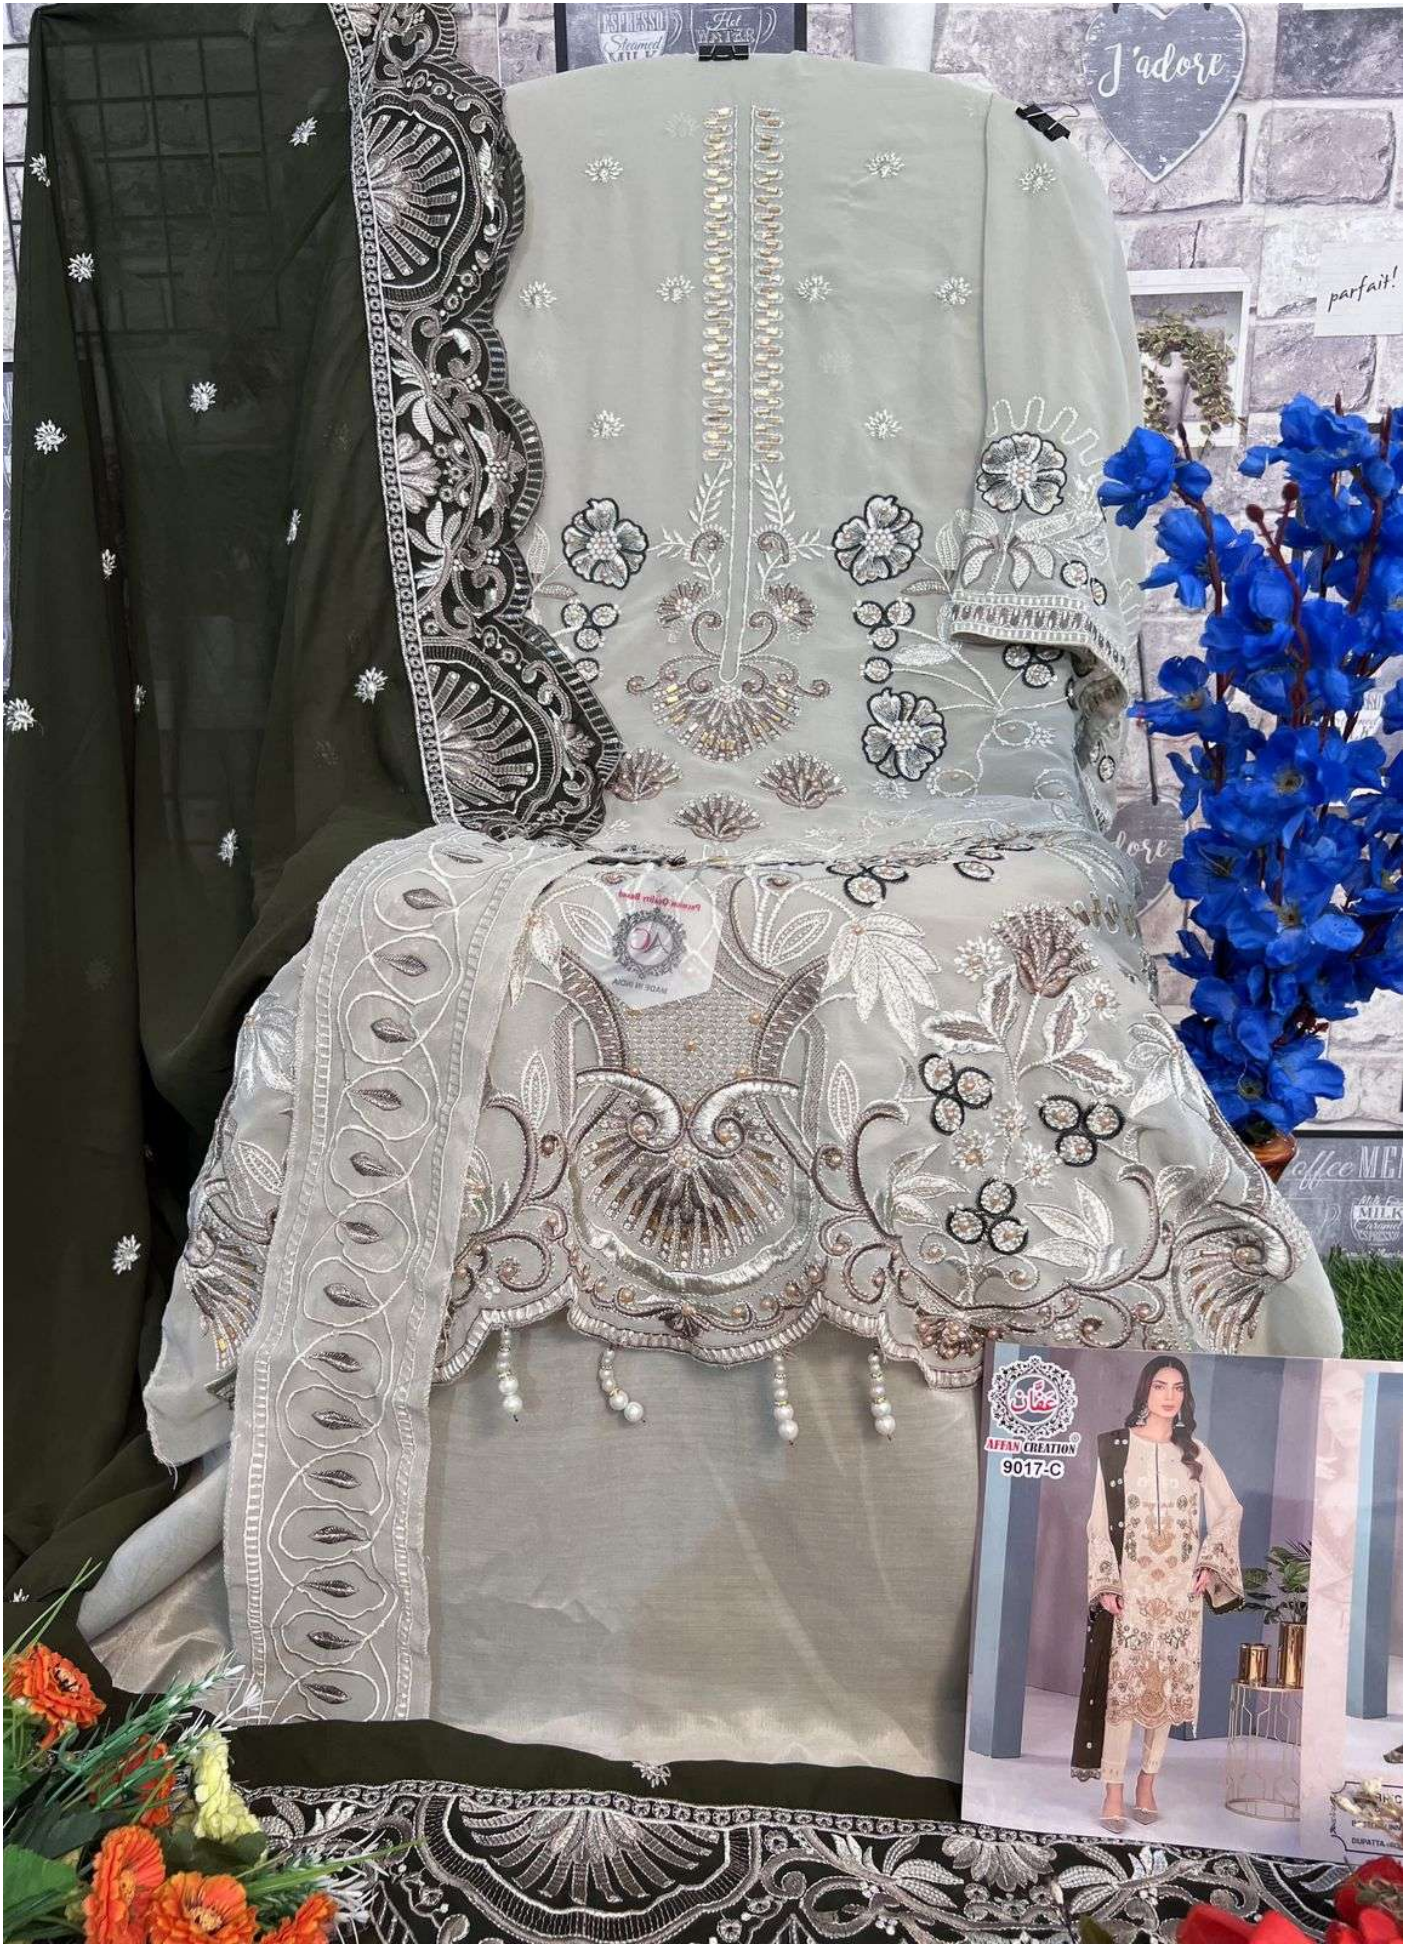

AFFAN CREATION®

9017-C

FABRIC DETAILS

TOP: FOUX GEORGETTE

BOTTOM / INNER: SANTOON

DUPATTA : FOUX GEORGETTE

D.NO.
9017

AFFAN CREATION®

9017-C

FABRIC DETAILS

TOP: FOUX GEORGETTE

BOTTOM / INNER: SANTOON

DUPATTA : FOUX GEORGETTE

D.NO.
9017

AFFAN CREATION®

9017-B

FABRIC DETAILS

TOP: FOUX GEORGETTE

BOTTOM / INNER: SANTOON

DUPATTA : FOUX GEORGETTE

D.NO.
9017

AFFAN CREATION®

9017-D

FABRIC DETAILS
TOP: FOUX GEORGETTE
BOTTOM / INNER: SANTOON
DUPATTA : FOUX GEORGETTE

D.NO.
9017

AFFAN CREATION®

9017-A

FABRIC DETAILS
TOP: FOUX GEORGETTE
BOTTOM / INNER: SANTOON
DUPATTA : FOUX GEORGETTE

D.NO.
9017

J'adore

AFKAN CREATION
9017-D

TOP FOUR