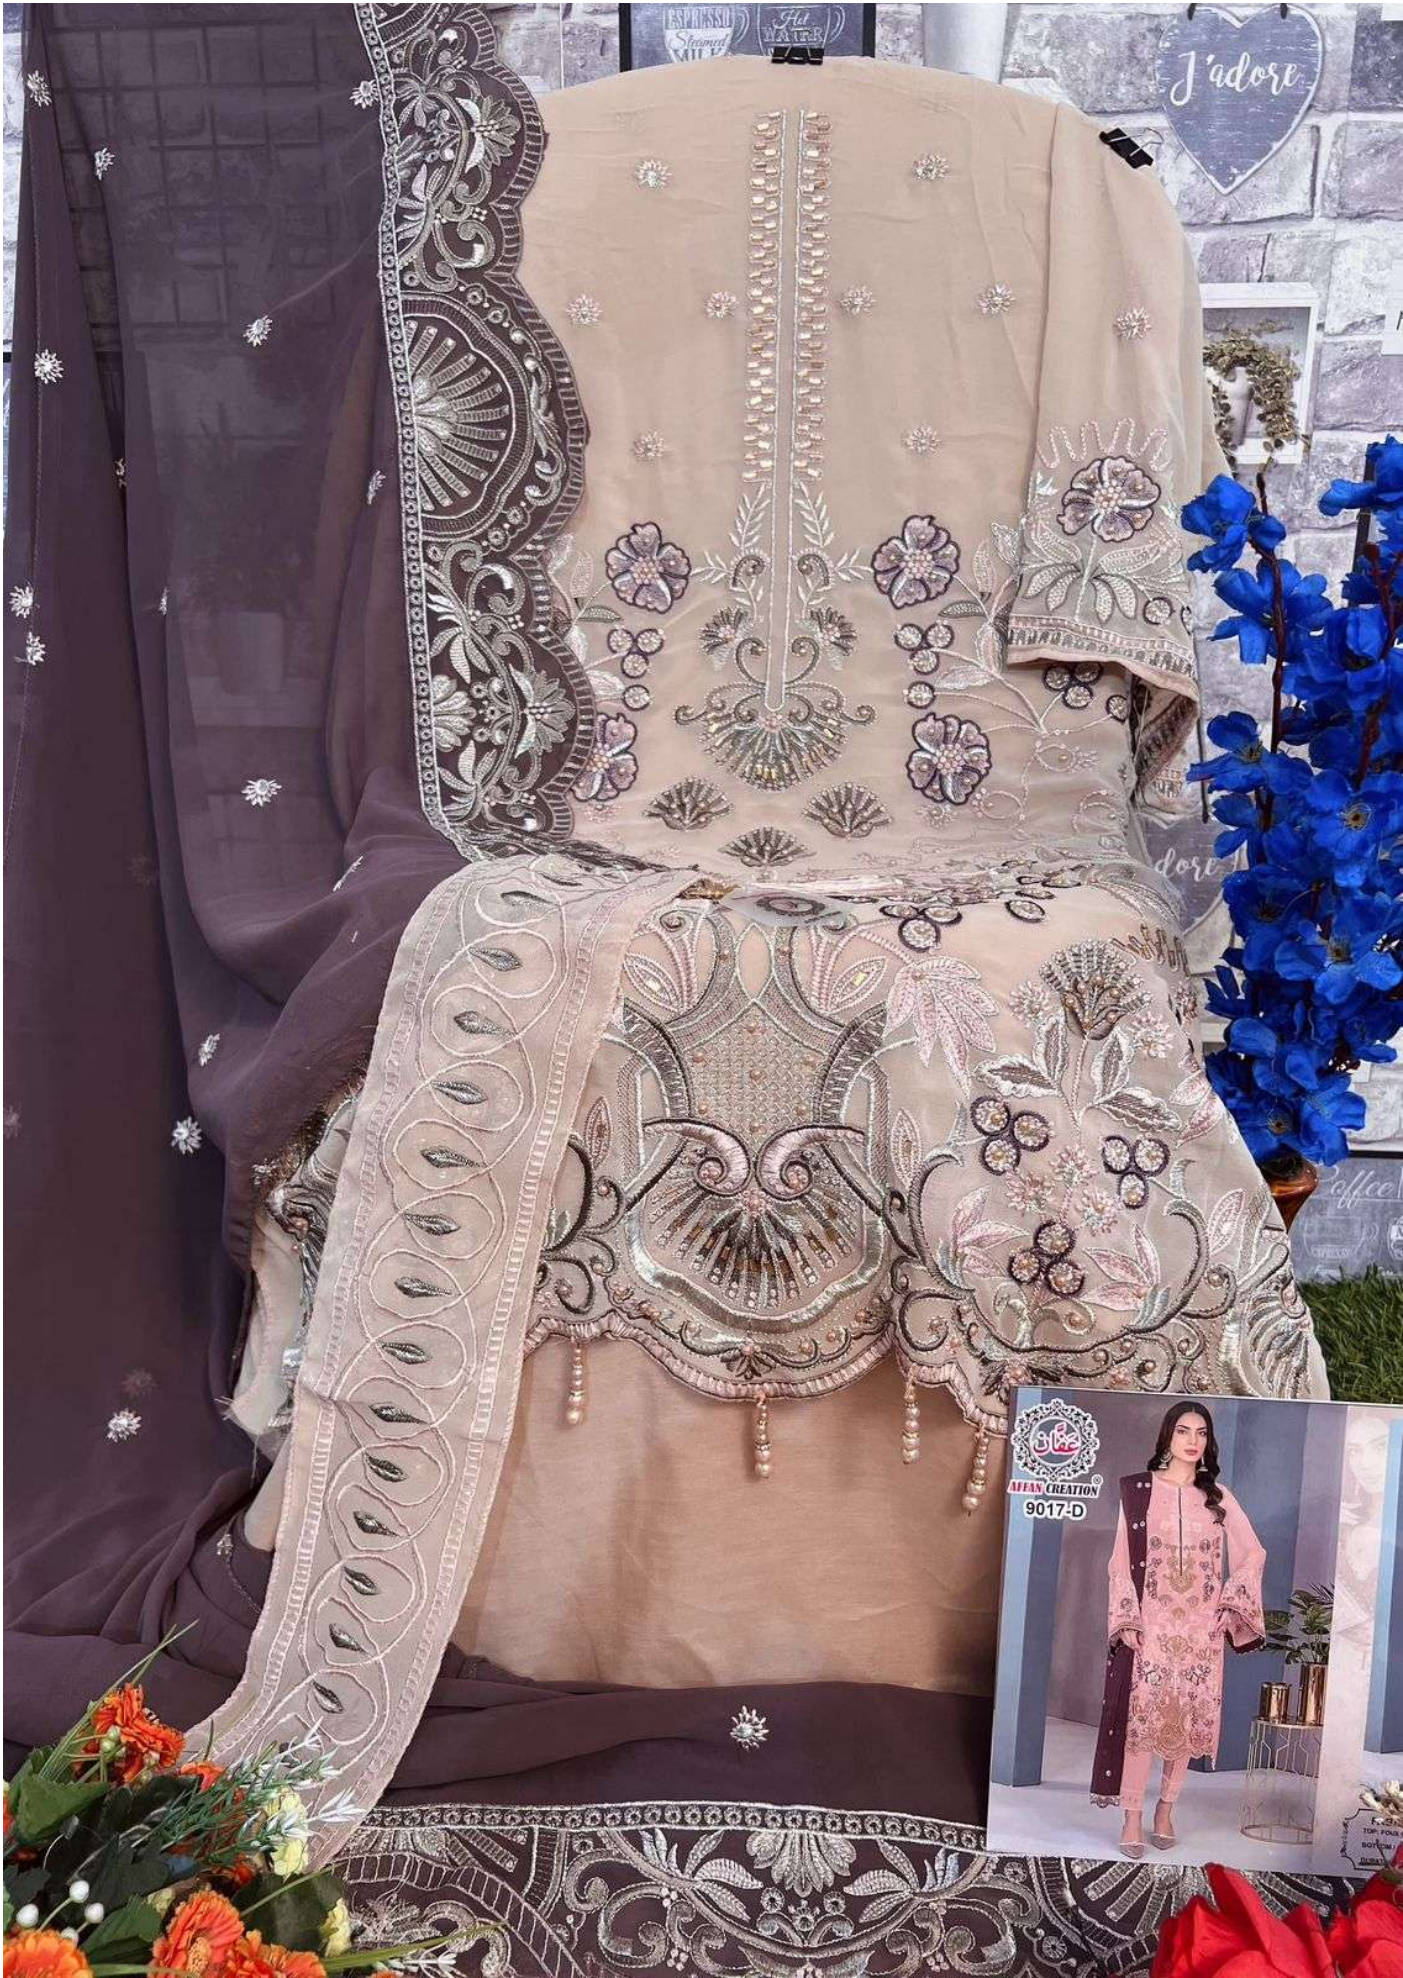

AFFAN CREATION®

9017-C

FABRIC DETAILS
TOP: FOUX GEORGETTE
BOTTOM / INNER: SANTOON
DUPATTA : FOUX GEORGETTE

D.NO.
9017

AFFAN CREATION®

9017-C

FABRIC DETAILS
TOP: FOUX GEORGETTE
BOTTOM / INNER: SANTOON
DUPATTA : FOUX GEORGETTE

D.NO.
9017

AFFAN CREATION®

9017-B

FABRIC DETAILS
TOP: FOUX GEORGETTE
BOTTOM / INNER: SANTOON
DUPATTA : FOUX GEORGETTE

D.NO.
9017

AFFAN CREATION®

9017-D

FABRIC DETAILS
TOP: FOUX GEORGETTE
BOTTOM / INNER: SANTOON
DUPATTA : FOUX GEORGETTE

D.NO.
9017

AFFAN CREATION®

9017-A

FABRIC DETAILS
TOP: FOUX GEORGETTE
BOTTOM / INNER: SANTOON
DUPATTA : FOUX GEORGETTE

D.NO.
9017

AFFAN CREATION

9017-A

9017-B

9017-C

9017-D

**-:TOP:-
FOUX GEORGETTE**

**-:BOTTAM/INNER:-
Santoon**

**-:DUPATTA:-
FOUX GEORGETTE**