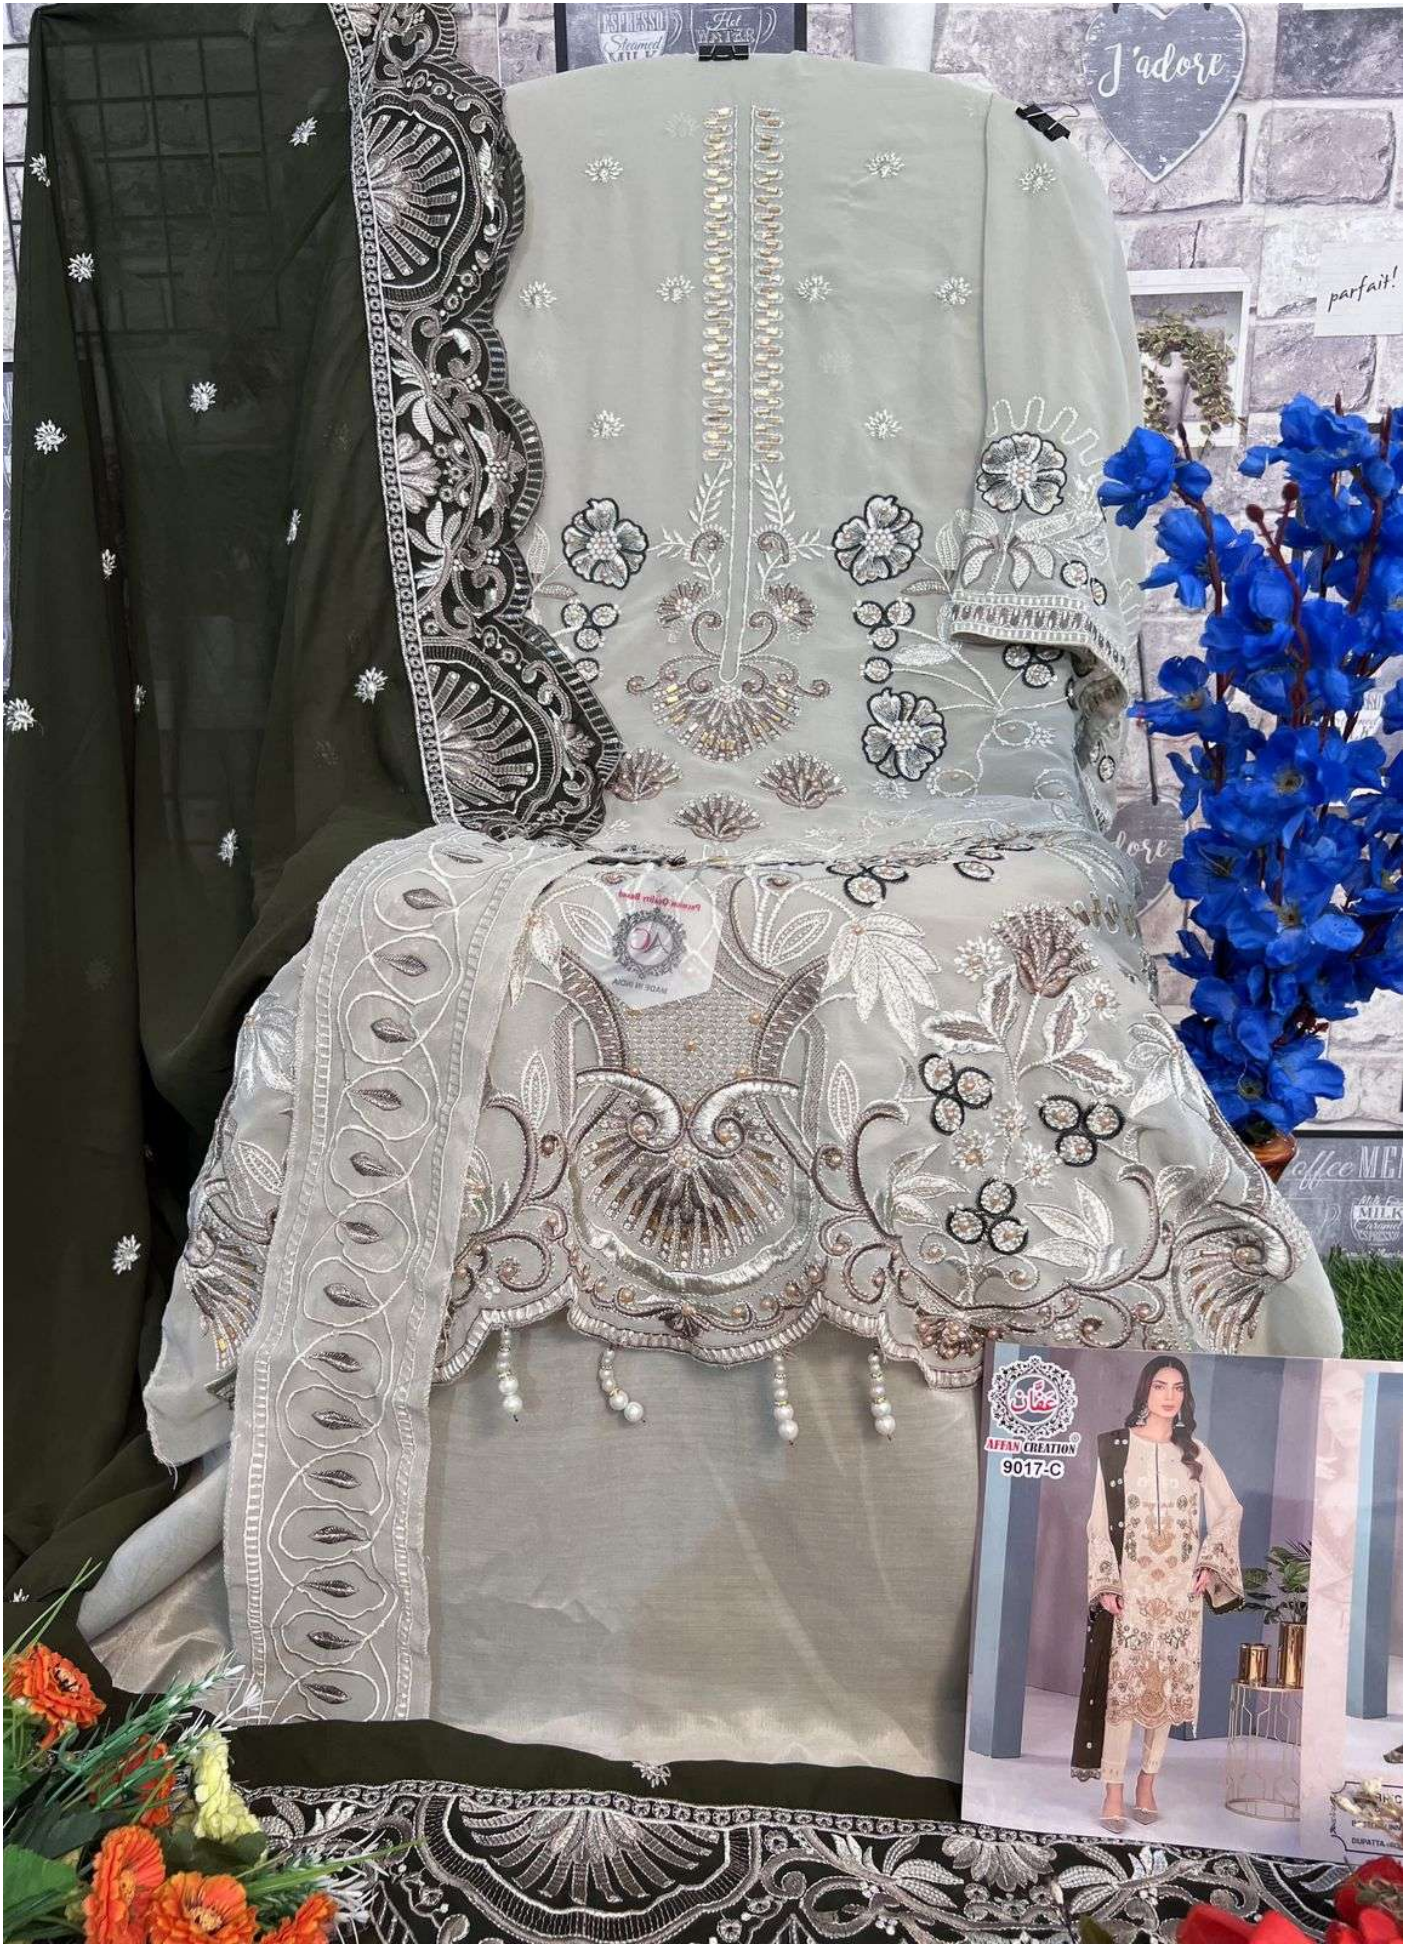

AFFAN CREATION®

9017-C

FABRIC DETAILS
TOP: FOUX GEORGETTE
BOTTOM / INNER: SANTOON
DUPATTA : FOUX GEORGETTE

D.NO.
9017

AFFAN CREATION®

9017-C

FABRIC DETAILS
TOP: FOUX GEORGETTE
BOTTOM / INNER: SANTOON
DUPATTA : FOUX GEORGETTE

D.NO.
9017

AFFAN CREATION®

9017-B

FABRIC DETAILS
TOP: FOUX GEORGETTE
BOTTOM / INNER: SANTOON
DUPATTA : FOUX GEORGETTE

D.NO.
9017

AFFAN CREATION®

9017-D

FABRIC DETAILS
TOP: FOUX GEORGETTE
BOTTOM / INNER: SANTOON
DUPATTA : FOUX GEORGETTE

D.NO.
9017

AFFAN CREATION®

9017-A

FABRIC DETAILS
TOP: FOUX GEORGETTE
BOTTOM / INNER: SANTOON
DUPATTA : FOUX GEORGETTE

D.NO.
9017

AFFAN CREATION

9017-A

9017-B

9017-C

9017-D

**-:TOP:-
FOUX GEORGETTE**

**-:BOTTAM/INNER:-
Santoon**

**-:DUPATTA:-
FOUX GEORGETTE**