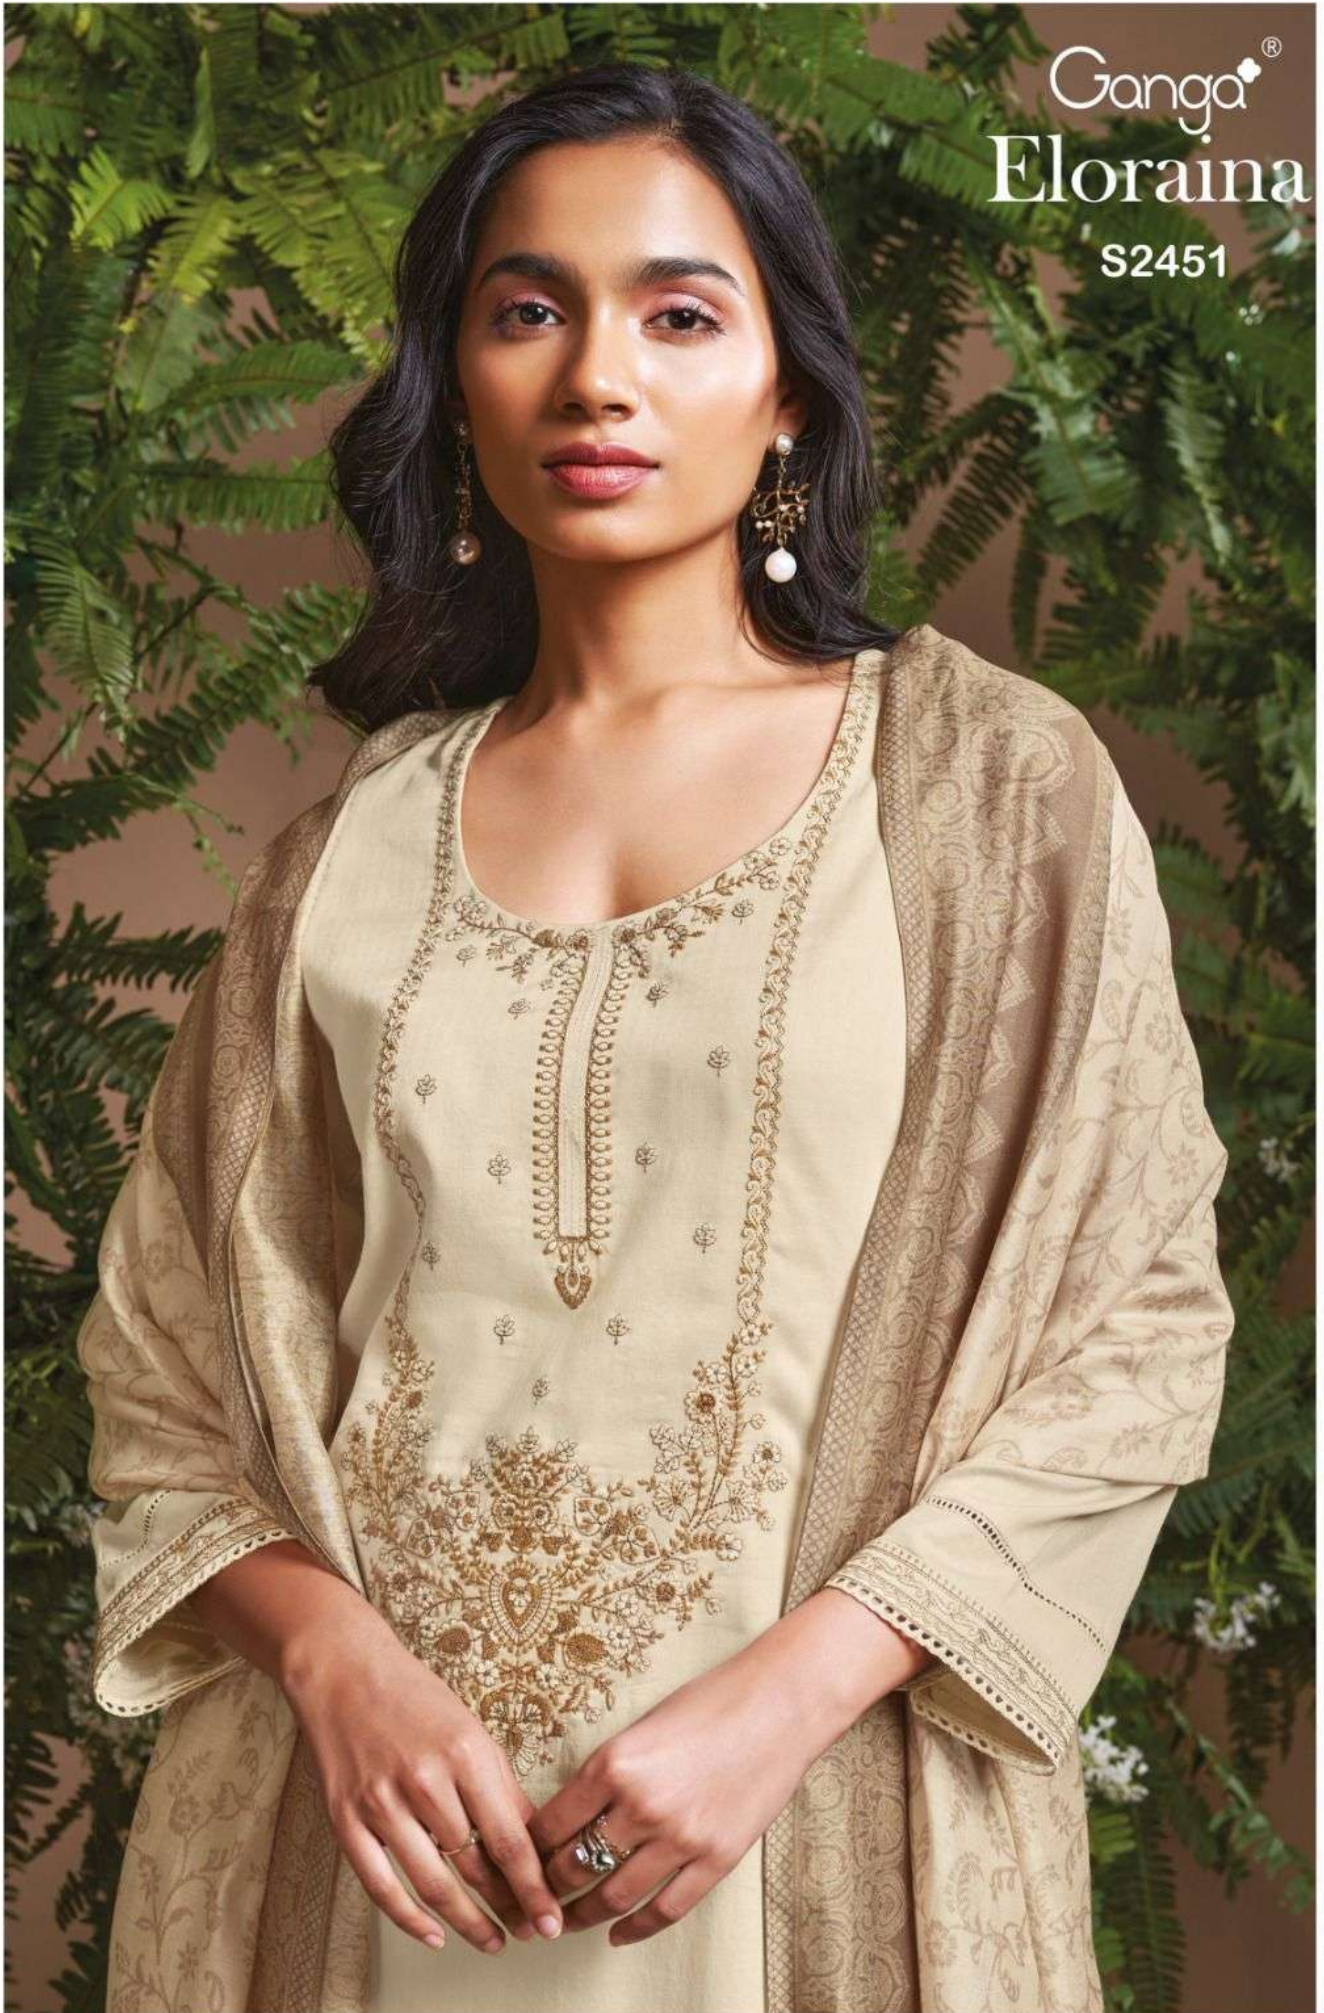

Ganga®  
Eloraina

S2451

Ganga®  
Eloraina

S2451

Ganga®

S2451-A

Ganga®

S2451-A

S2451-B

Ganga®  
**Eloraina**  
S2451- A/B

S2451-B

S2451-A

PRODUCT NAME	<b><i>ELORAINA</i></b>
D.NO.	S2451
DESCRIPTION	<b>TOP</b> PREMIUM COTTON PATTERN SOLID WITH NECK & DAMAN EMBROIDERY WITH LACE  <b>BOTTOM</b> PREMIUM COTTON SOLID COLOUR  <b>DUPATTA</b> FINEST BEMBERG LAWN PRINTED
HSN CODE	<b>520851</b>
WHOLESALE PRICE	<b>1910/- EACH+GST(EXTRA)</b>