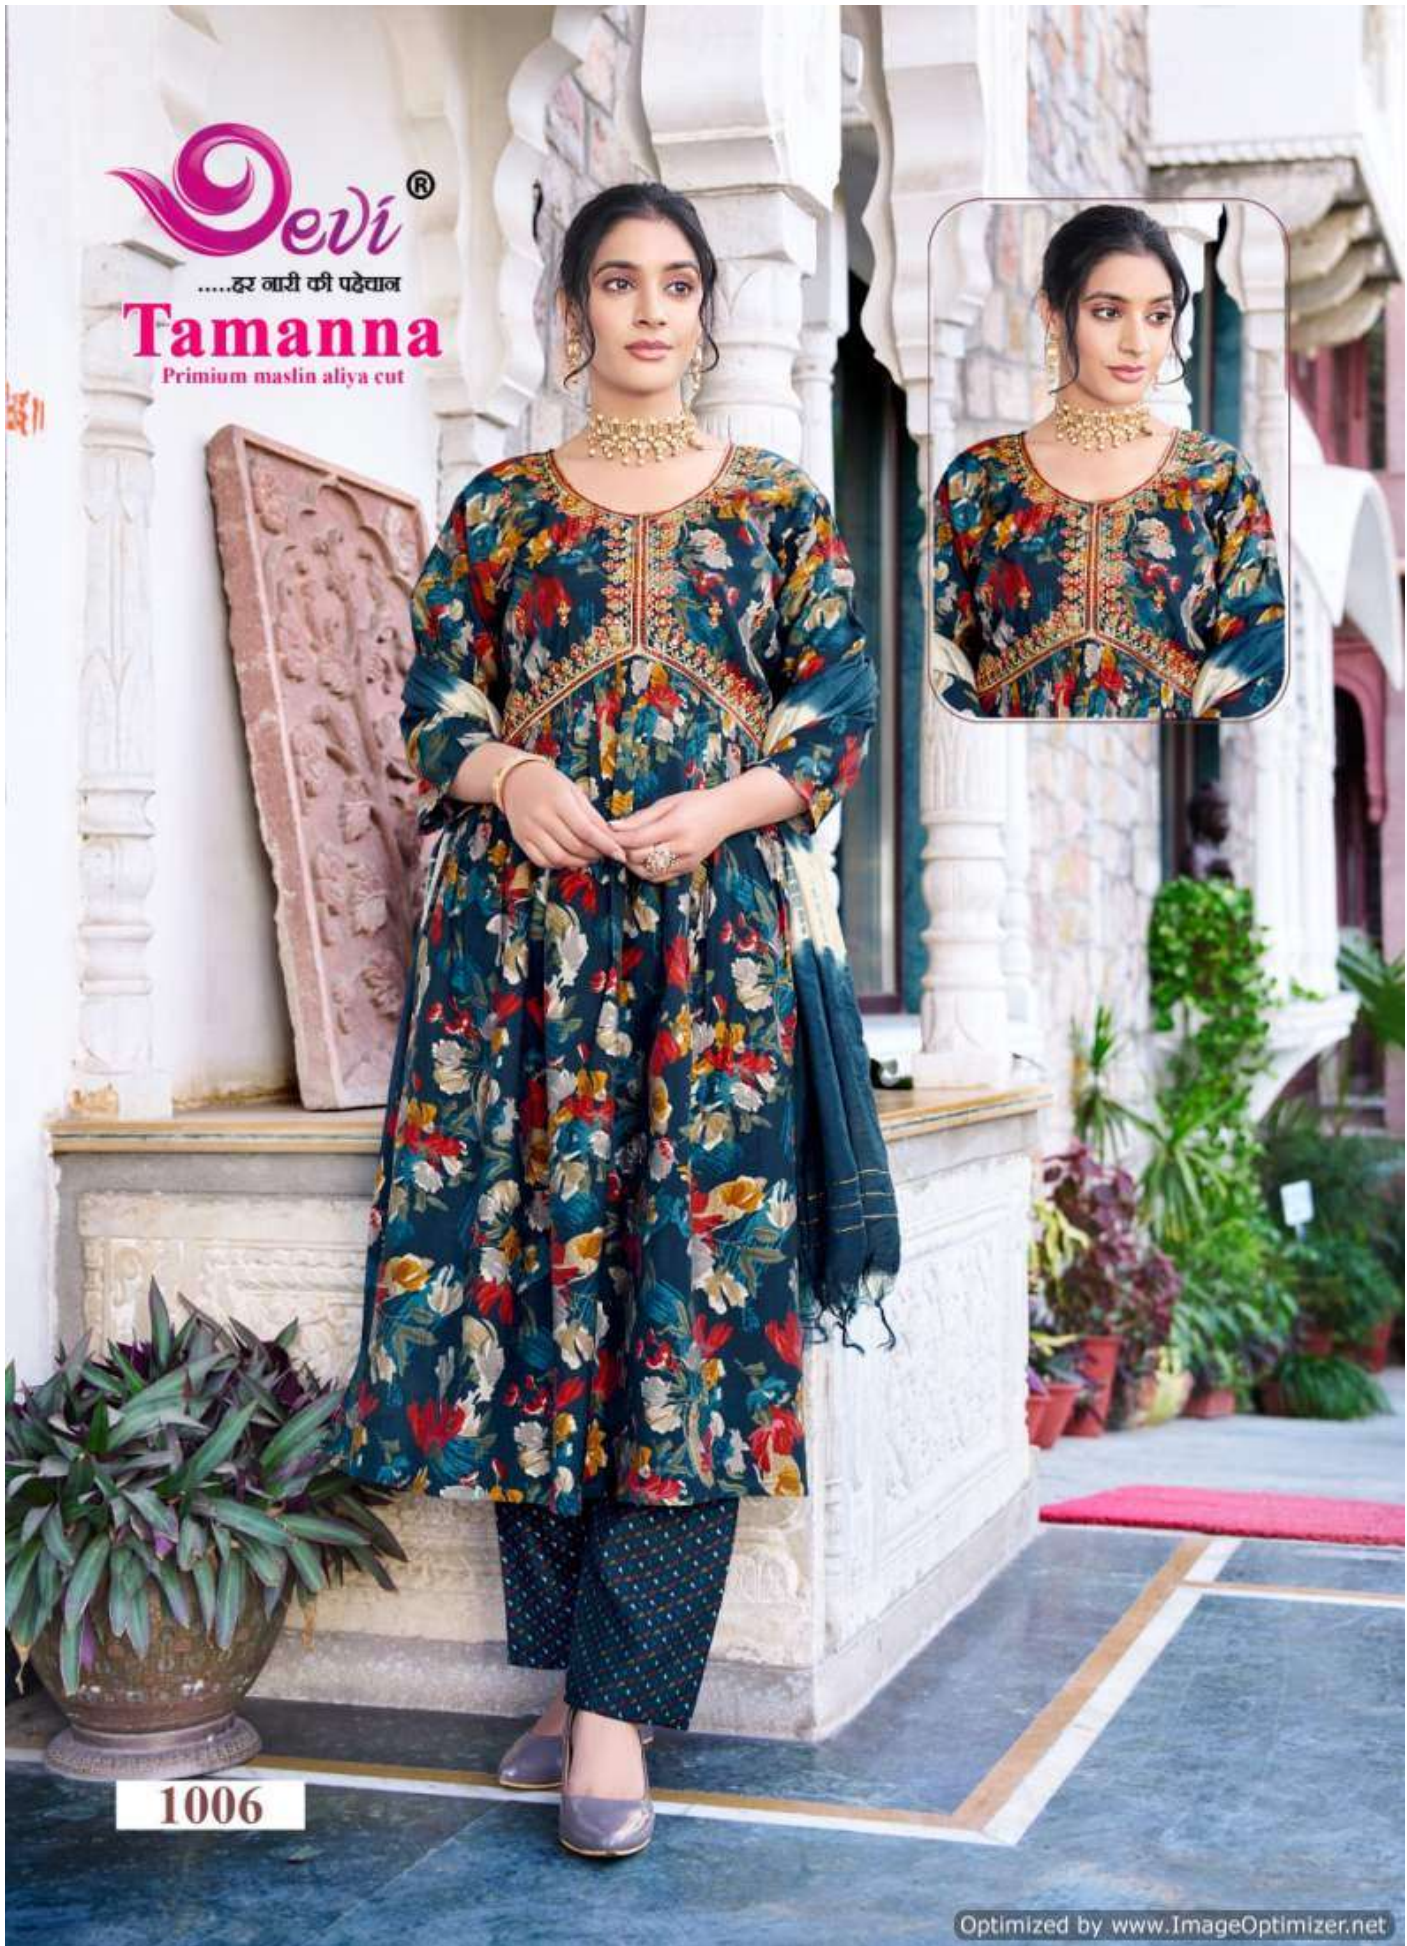

Devi®

.....हर नारी की पहचान

Tamanna

Prmium maslin aliya cut

1006