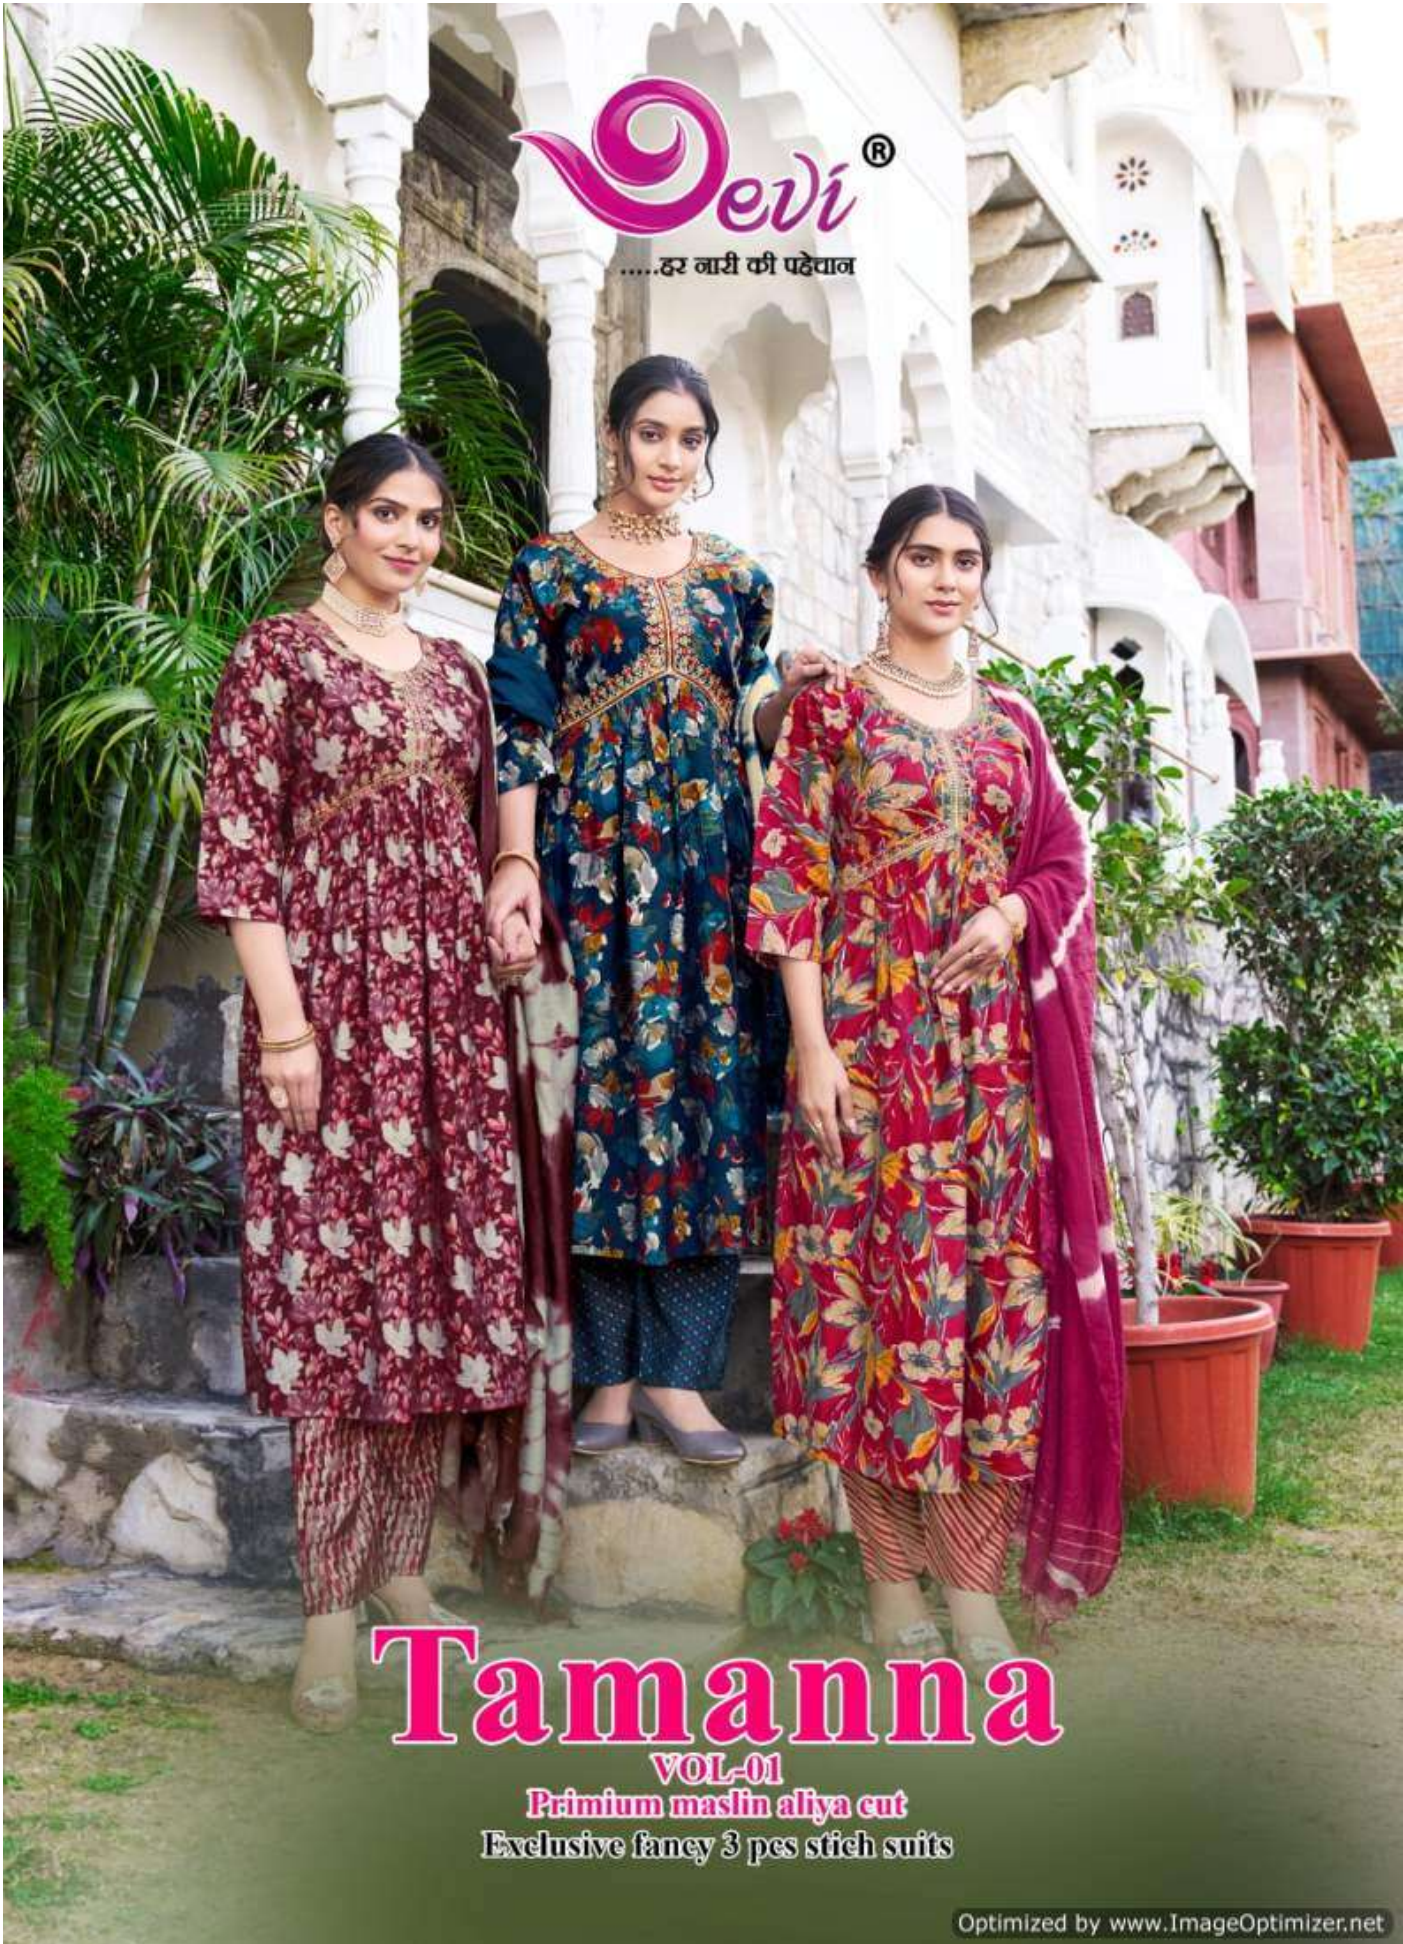

Devi®

.....हर नारी की पहचान

Tamanna

VOL-01

Primum maslin aliya cut
Exclusive fancy 3 pcs stich suits