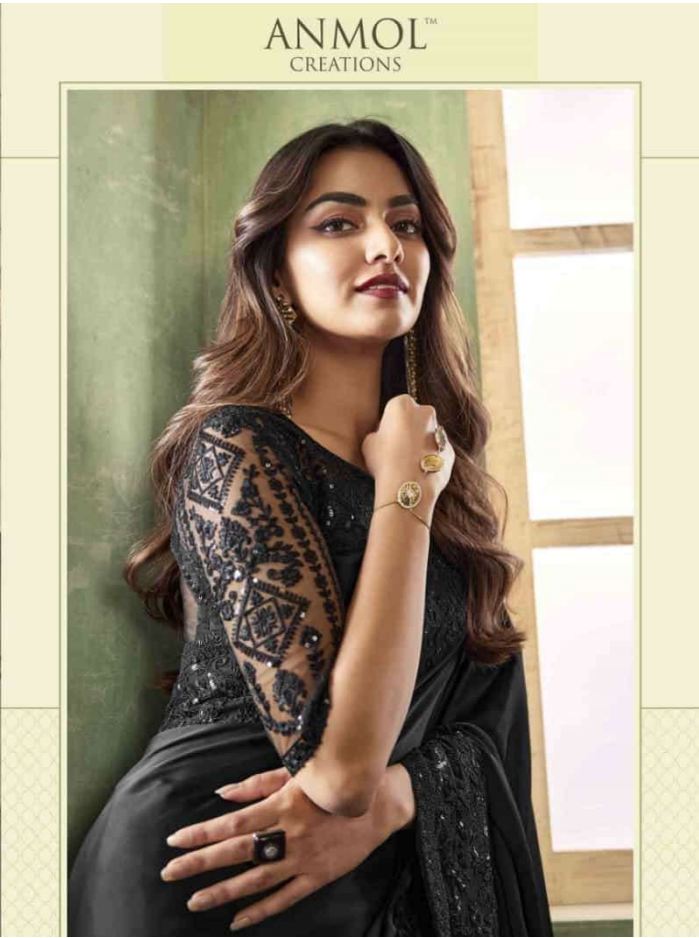

ANMOL™
CREATIONS