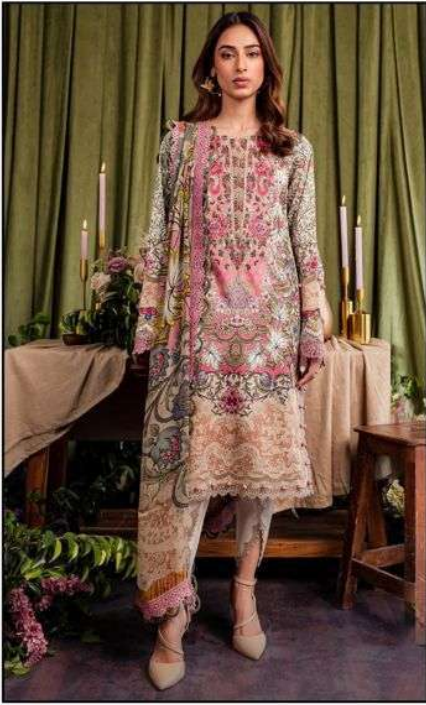

Karachi Queen

D.No.8005

Majore Cotton
100% Cotton Salwar Suits

Faiza
Karachi Queen

D.No.8001

Nafsa Cotton®
100% Cotton Salwar Suits

Faiza
Karachi Queen

D.No.8004