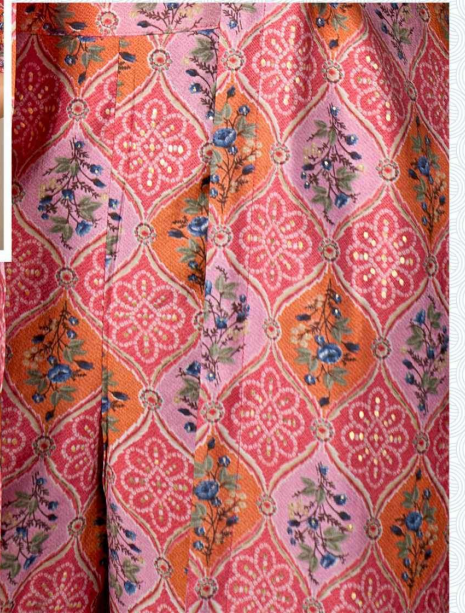

## VOGUE

TOP :- PURE MODAL CHANDERI  
FOIL PRINT

BOTTOM :- PURE MODAL CHANDERI  
FOIL PRINT

TUBE :- PURE REYON DYED

D.NO.2558-B

SIZE :- S  M  L  XL  XXL

**Bipson**<sup>®</sup>

## VOGUE

TOP :- PURE MODAL CHANDERI  
FOIL PRINT

BOTTOM :- PURE MODAL CHANDERI  
FOIL PRINT

TUBE :- PURE REYON DYED

D.NO.2558-A

SIZE :- S  M  L  XL  XXL

**Gipson**<sup>®</sup>

## VOGUE

TOP :- PURE MODAL CHANDERI  
FOIL PRINT

BOTTOM :- PURE MODAL CHANDERI  
FOIL PRINT

TUBE :- PURE REYON DYED

D.NO.2558-D

SIZE :- S  M  L  XL  XXL

**Bipson®**

## VOGUE

TOP :- PURE MODAL CHANDERI  
FOIL PRINT

BOTTOM :- PURE MODAL CHANDERI  
FOIL PRINT

TUBE :- PURE REYON DYED

D.NO.2558-C

SIZE :- S  M  L  XL  XXL

**Gipson<sup>®</sup>**

**VOGUE**