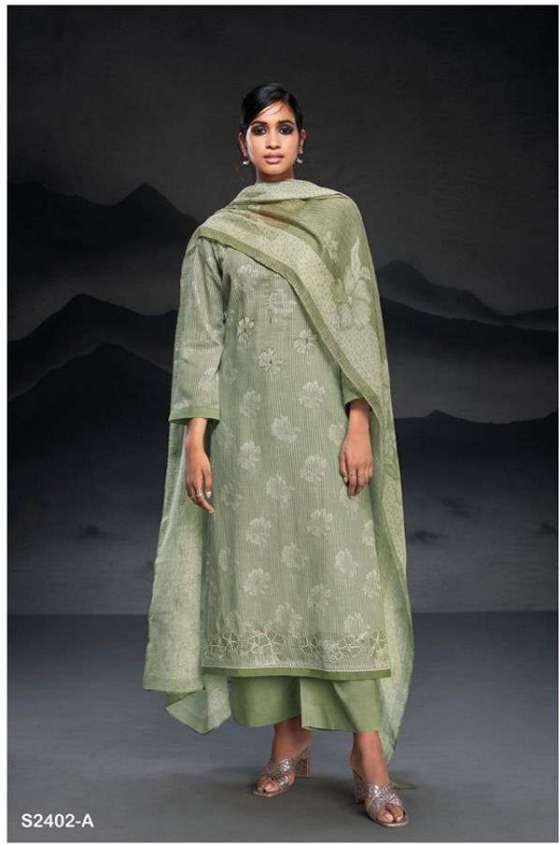

Ganga®
Kilah
S2402

S2402-A

Ganga®

S2402-C

S2402-B

S2402-D

S2402-A

S2402-B

S2402-C

S2402-D

Ganga®
Kilah
S2402- A/B/C/D

PRODUCT NAME	<i>KILAH</i>
D.NO.	S2402
DESCRIPTION	TOP PREMIUM COTTON LINEN PRINTED WITH EMBROIDERY & COTTON LACE BOTTOM PREMIUM COTTON SOLID COLOUR DUPATTA PREMIUM PURE LINEN PRINTED
HSN CODE	520851
WHOLESALE PRICE	1640/- EACH+GST(EXTRA)