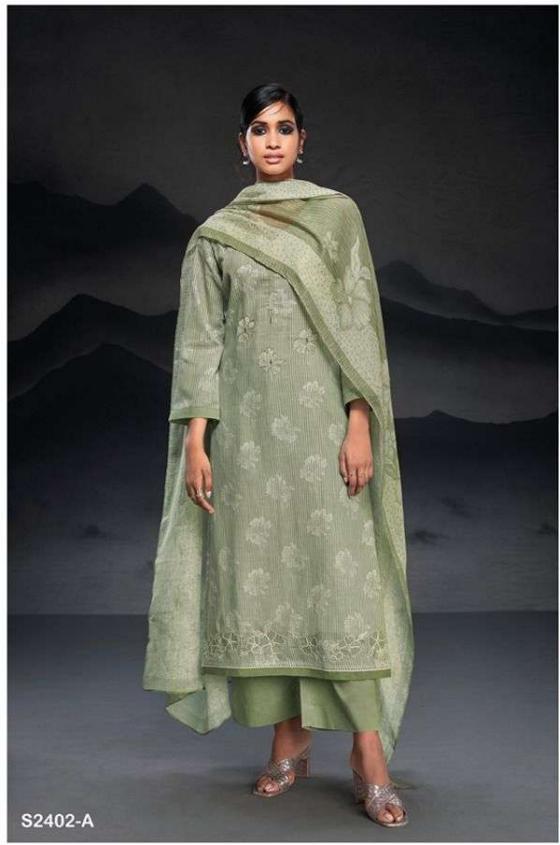

Ganga®  
Kilah  
S2402

S2402-A

Ganga®

S2402-C

S2402-B

S2402-D

S2402-A

S2402-B

S2402-C

S2402-D

Ganga®  
**Kilah**  
S2402- A/B/C/D

PRODUCT NAME	<b><i>KILAH</i></b>
D.NO.	S2402
DESCRIPTION	<b>TOP</b> PREMIUM COTTON LINEN PRINTED WITH EMBROIDERY & COTTON LACE  <b>BOTTOM</b> PREMIUM COTTON SOLID COLOUR  <b>DUPATTA</b> PREMIUM PURE LINEN PRINTED
HSN CODE	<b>520851</b>
WHOLESALE PRICE	<b>1640/- EACH+GST(EXTRA)</b>