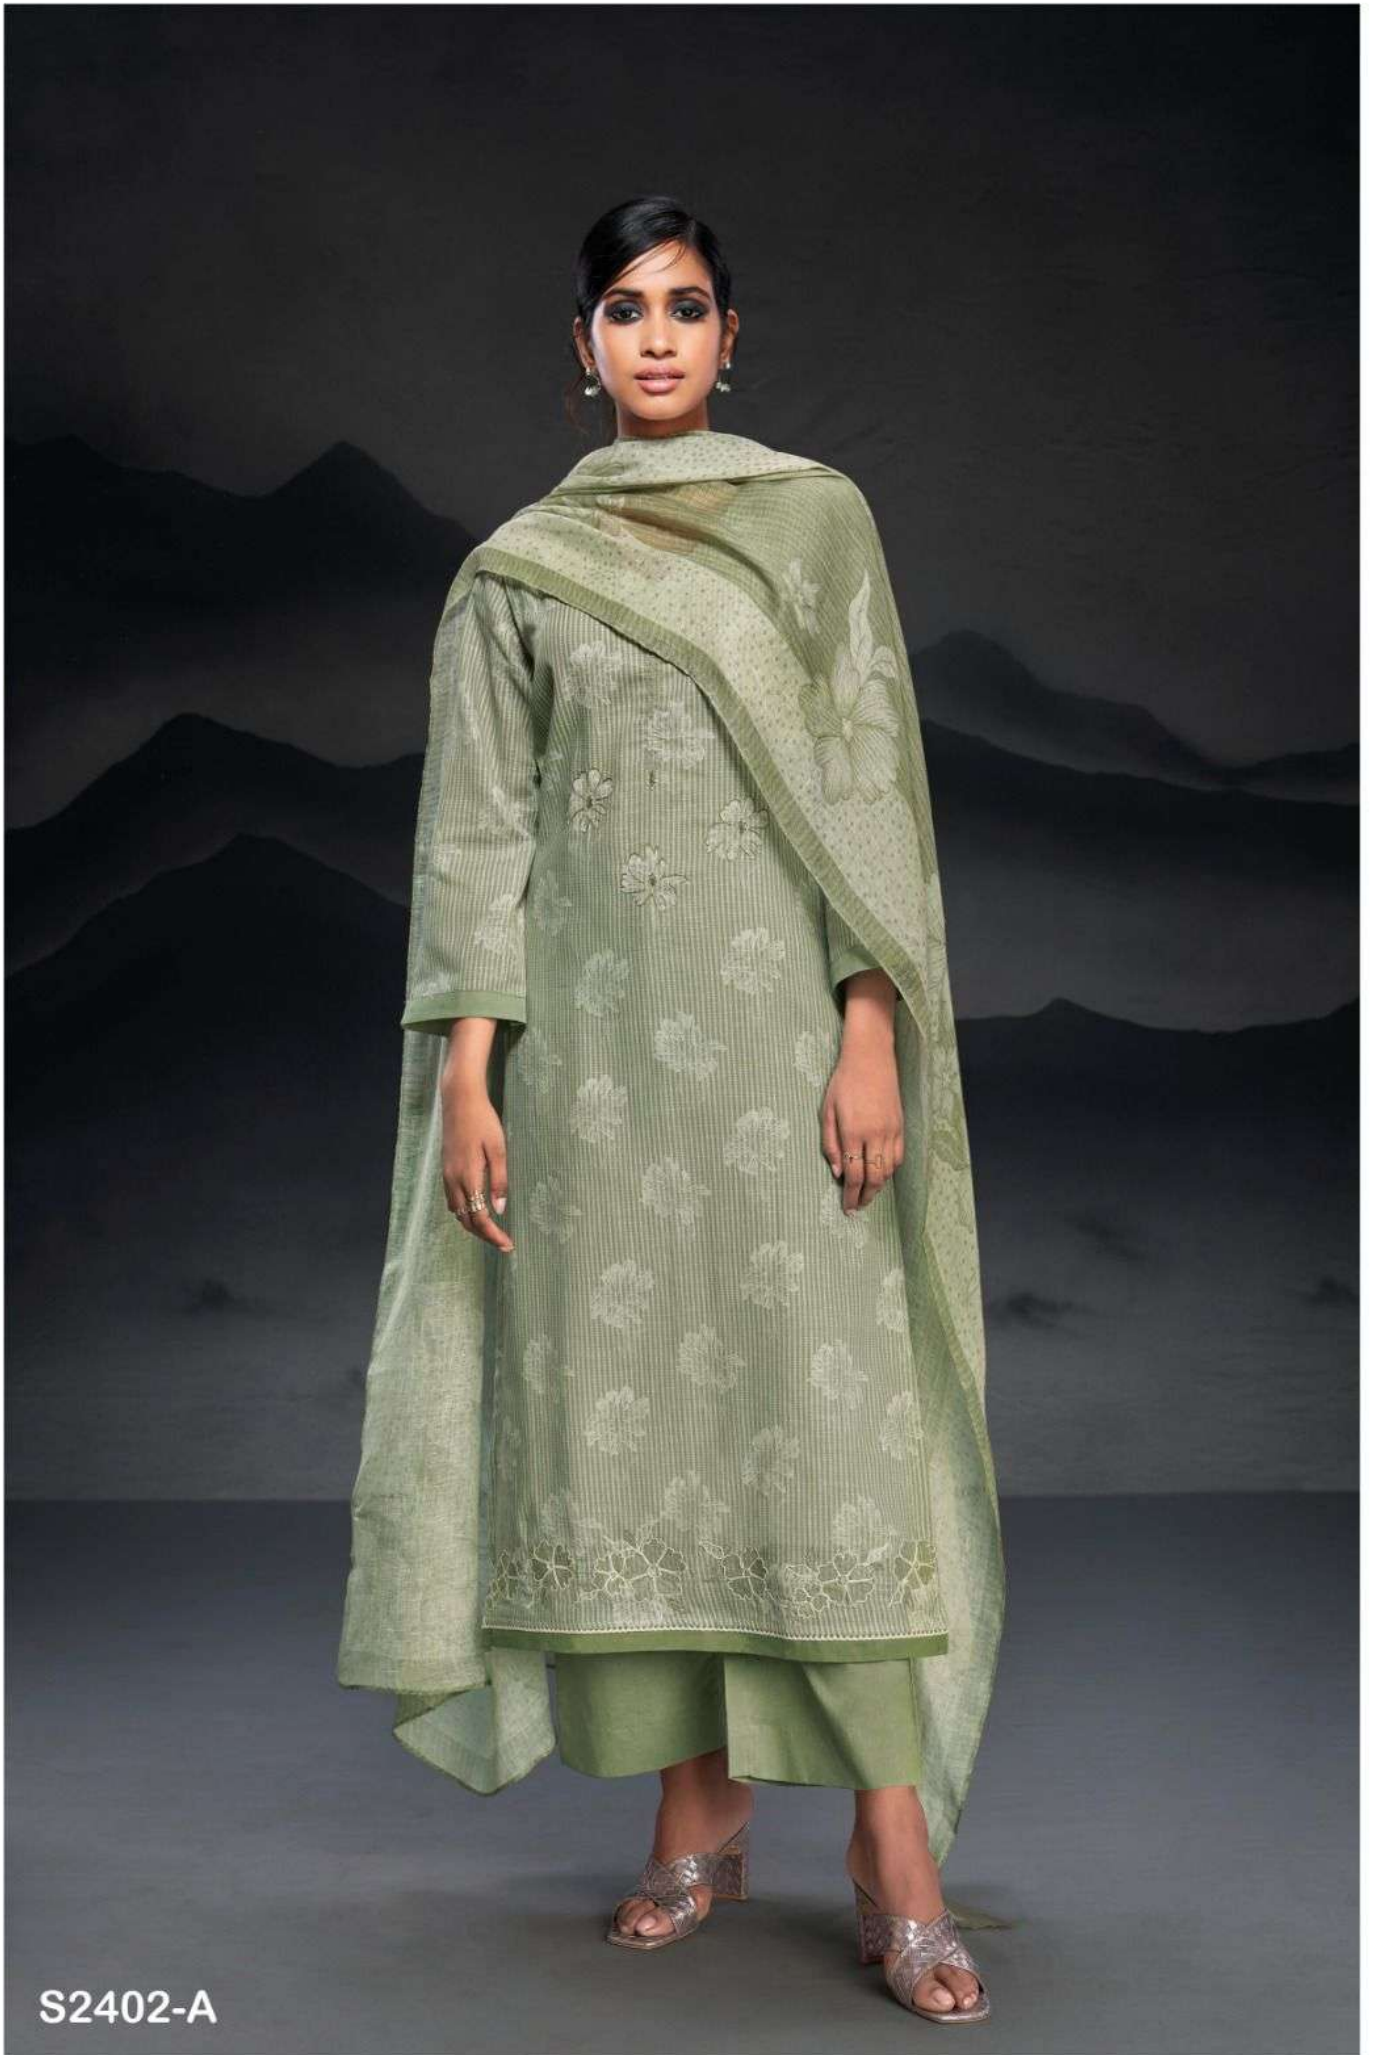

Ganga®
Kilah
S2402

S2402-A

Ganga®

S2402-C

S2402-B

S2402-D

S2402-A

S2402-B

S2402-C

S2402-D

Ganga®
Kilah
S2402- A/B/C/D

PRODUCT NAME	<i>KILAH</i>
D.NO.	S2402
DESCRIPTION	TOP PREMIUM COTTON LINEN PRINTED WITH EMBROIDERY & COTTON LACE BOTTOM PREMIUM COTTON SOLID COLOUR DUPATTA PREMIUM PURE LINEN PRINTED
HSN CODE	520851
WHOLESALE PRICE	1640/- EACH+GST(EXTRA)