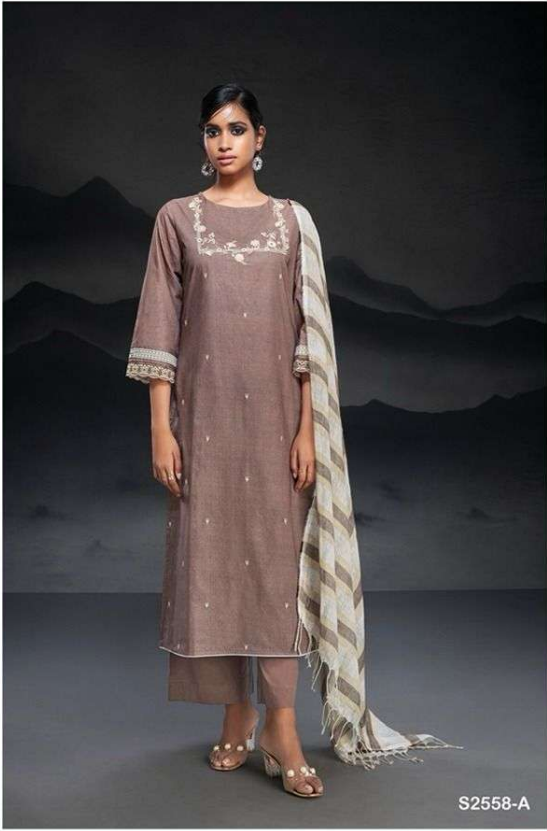

Ganga<sup>®</sup>  
Londyn  
S2558

S2558-B

S2558-A

PRODUCT NAME	<b>LONDYN</b>
D.NO.	S2558
DESCRIPTION	<p><b>TOP</b> PREMIUM COTTON PRINTED WITH EMBROIDERY &amp; EMBROIDERY LACE FOR SLEEVE</p> <p><b>BOTTOM</b> PREMIUM COTTON SOLID COLOUR</p> <p><b>DUPATTA</b> PREMIUM PURE LINEN JACQUARD</p>
HSN CODE	<b>520851</b>
WHOLESALE PRICE	<b>2060/- EACH+GST(EXTRA)</b>

S2558-A

S2558-B

Ganga®  
Londyn  
S2558- A/B

Ganga<sup>®</sup>  
Londyn  
S2558

Ganga®

S2558-A

Ganga®