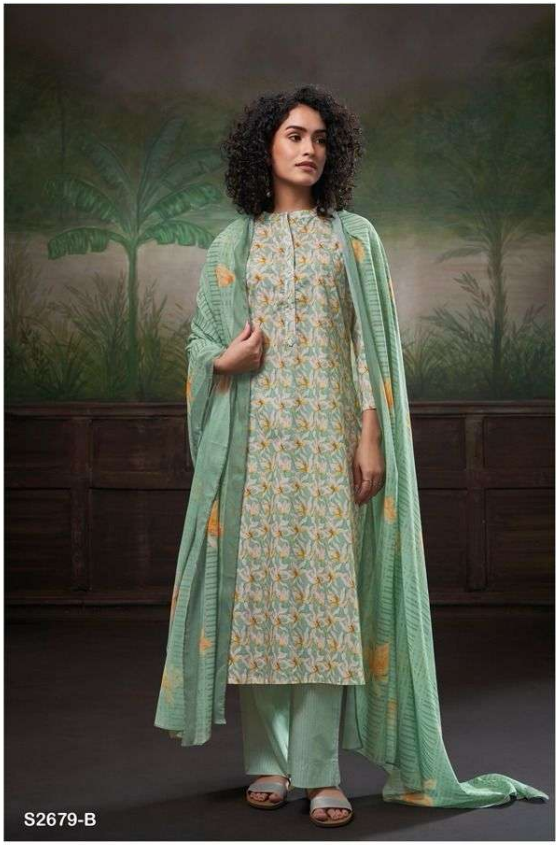

S2679-A

Ganga®

S2679-A

S2679-B

S2679-C

S2679-D

S2679-A

S2679-B

S2679-C

S2679-D

Ganga®  
Diti  
S2679- A/B/C/D

S2679-B

|                 |  |
|-----------------|--|
| PRODUCT NAME    | <b><i>DITI</i></b>   |
| D.NO.           | S2679  |
| DESCRIPTION     | <b>TOP</b><br>PREMIUM COTTON PRINTED<br><br><b>BOTTOM</b><br>PREMIUM COTTON PRINTED<br><br><b>DUPATTA</b><br>FINEST COTTON MAL PRINTED |
| HSN CODE        | <b>520851</b>  |
| WHOLESALE PRICE | <b>1060/- EACH+GST(EXTRA)</b>  |