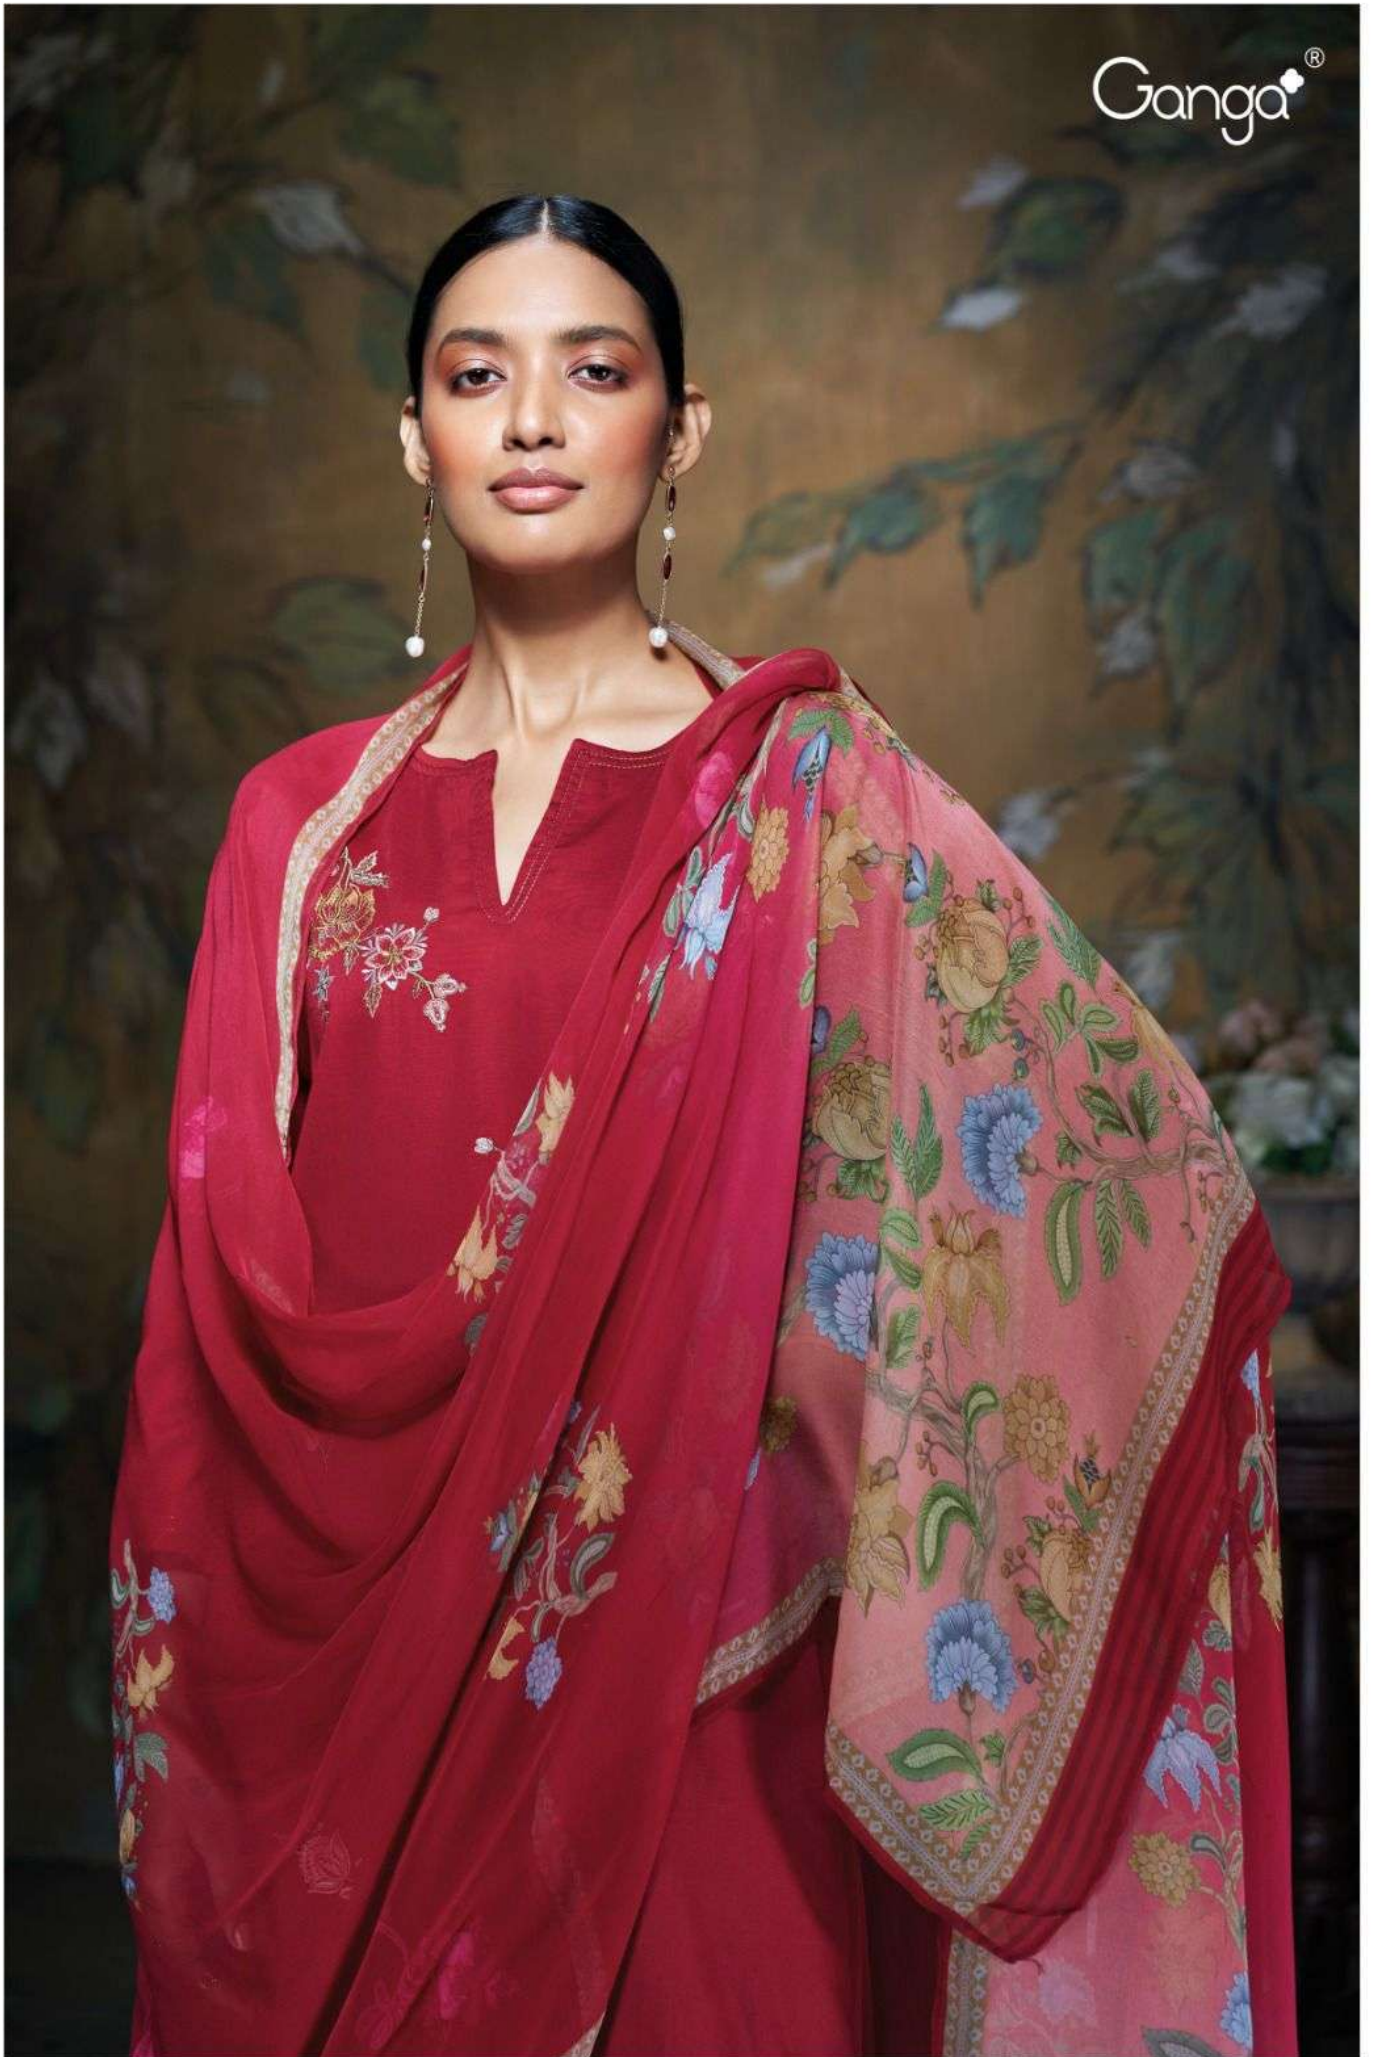

Ganga®

Ganga®  
Hiya  
S2590

Ganga®

Ganga®

S2590-B

Ganga®

Ganga®

S2590-C

S2590-D

S2590-A

S2590-B

S2590-C

S2590-D

Ganga®  
Hiya  
S2590-A/B/C/D

S2590-C

PRODUCT NAME	<b>HIYA</b>
D.NO.	S2590
DESCRIPTION	<p><b>TOP</b> PREMIUM COTTON SILK SATIN SOLID WITH EMBROIDERY</p> <p><b>BOTTOM</b> PREMIUM COTTON SILK SATIN SOLID COLOUR</p> <p><b>DUPATTA</b> PURE CHIFFON PRINTED</p>
HSN CODE	<b>520831</b>
WHOLESALE PRICE	<b>1370/- EACH+GST(EXTRA)</b>