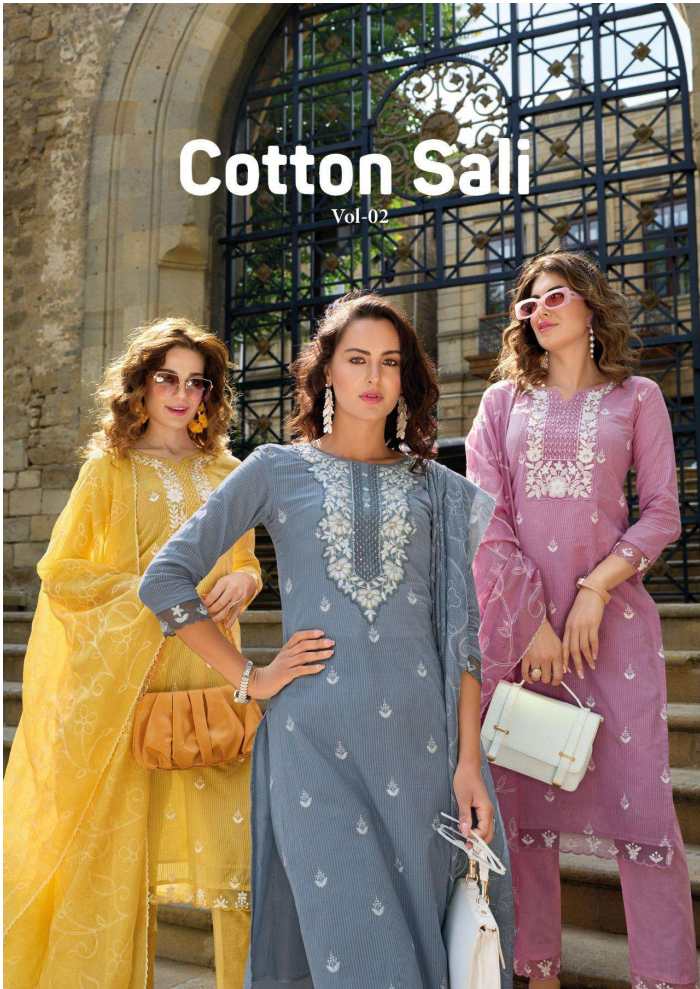

Cotton Sali

Vol-02

Cotton Sali

Set-02
SIZE:- M,L,XL,XXL,3XL,4XL,5XL