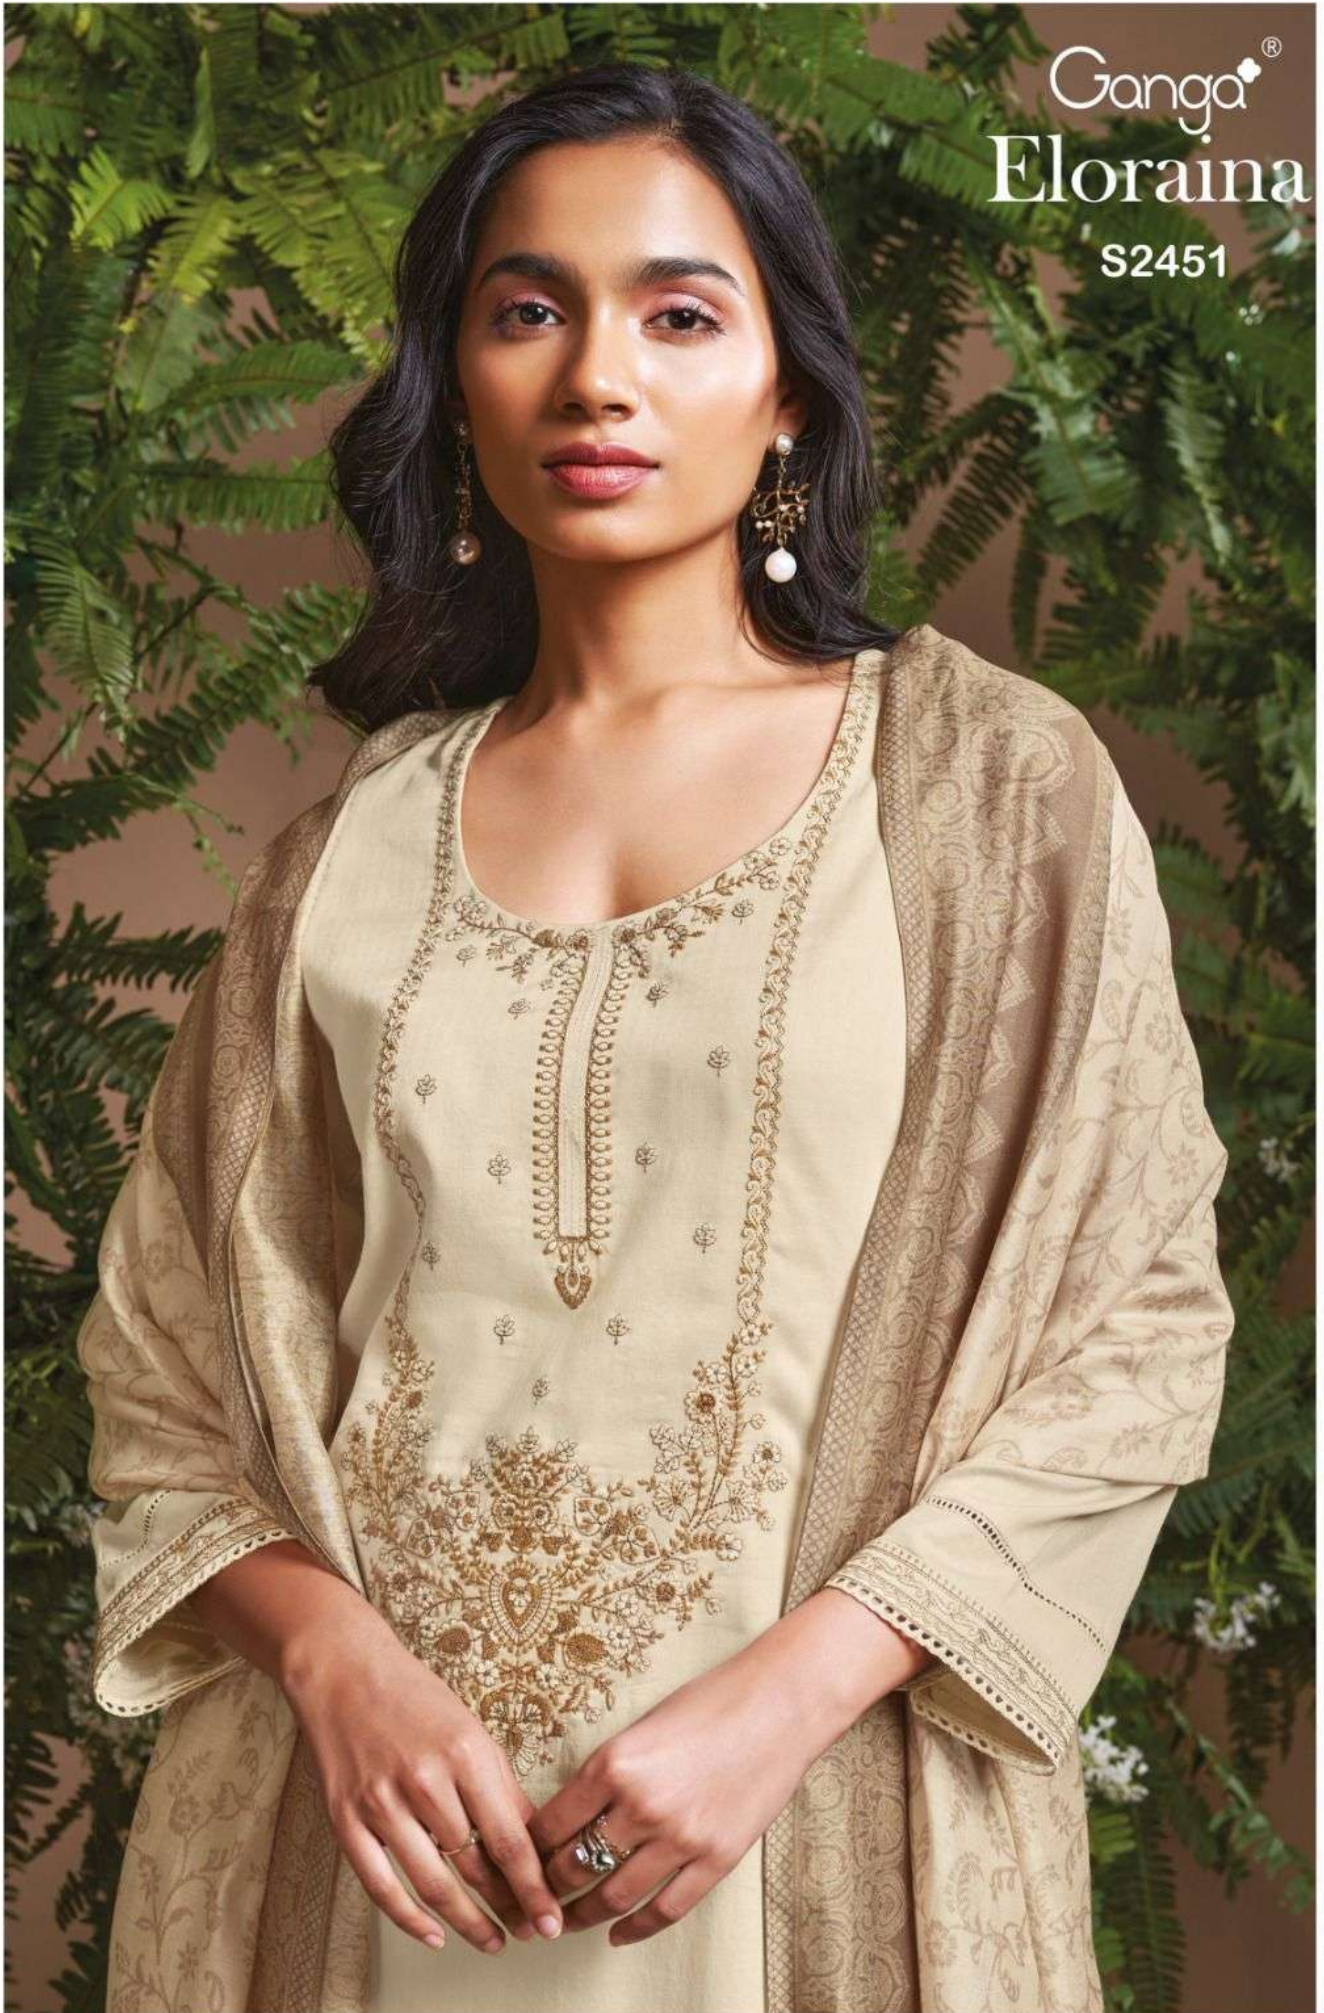

Ganga®  
Eloraina

S2451

Ganga®

S2451-A

Ganga®

S2451-A

S2451-B

Ganga®  
**Eloraina**  
S2451- A/B

S2451-B

|                 |  |
|-----------------|--|
| PRODUCT NAME    | <b>ELORAINA</b>  |
| D.NO.           | S2451  |
| DESCRIPTION     | <b>TOP</b><br>PREMIUM COTTON PATTERN SOLID<br>WITH NECK & DAMAN EMBROIDERY<br>WITH LACE<br><br><b>BOTTOM</b><br>PREMIUM COTTON SOLID COLOUR<br><br><b>DUPATTA</b><br>FINEST BEMBERG LAWN PRINTED |
| HSN CODE        | <b>520851</b>  |
| WHOLESALE PRICE | <b>1910/- EACH+GST(EXTRA)</b>  |

Ganga®  
Eloraina

S2451