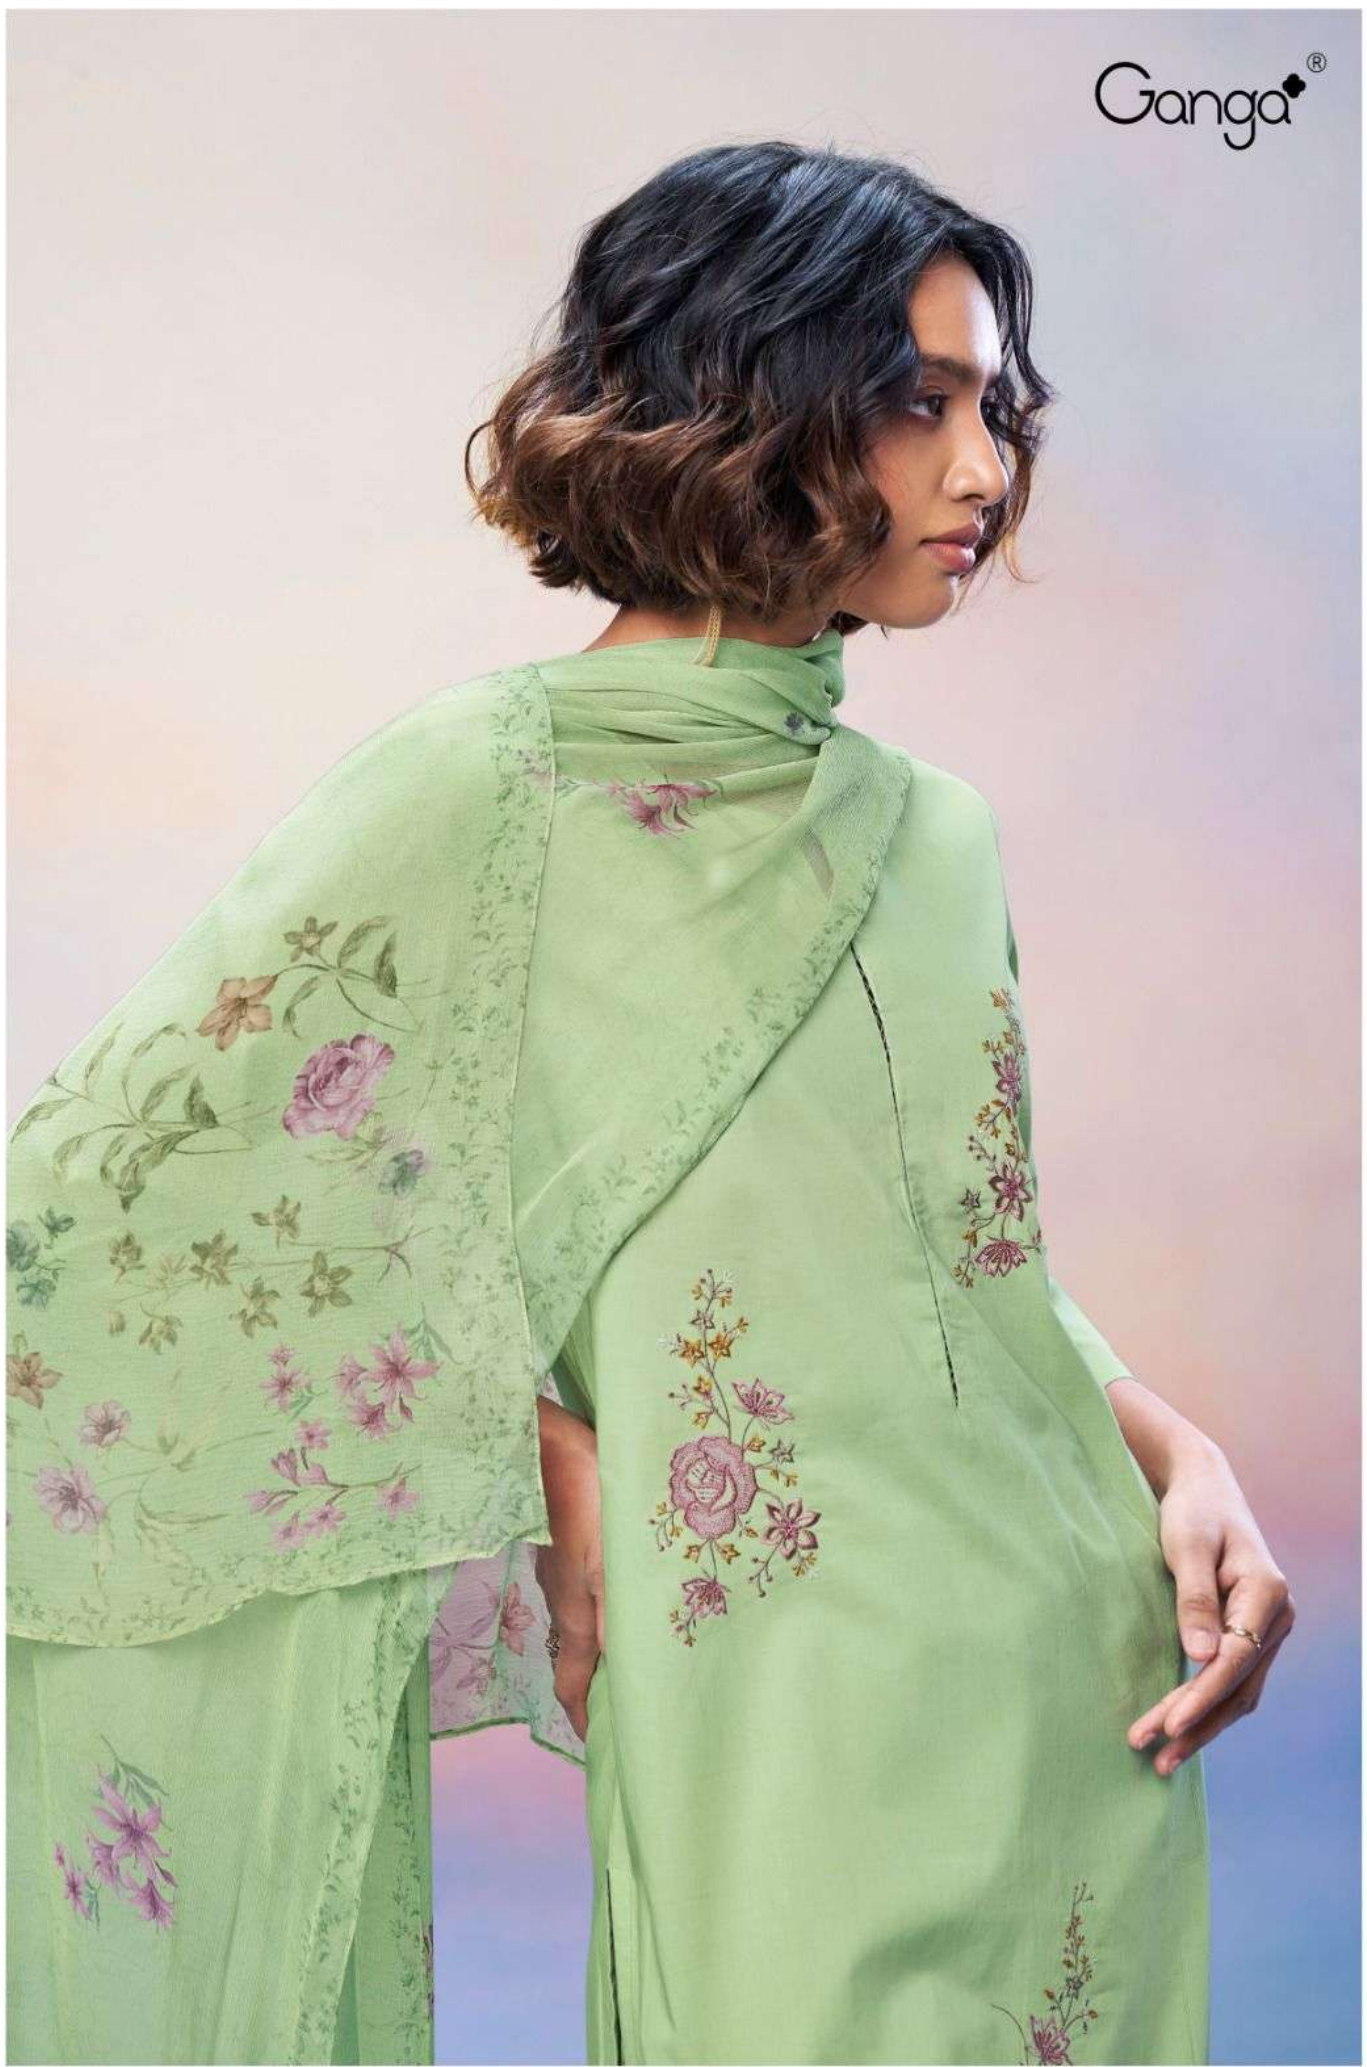

Ganga®

Ganga®

S2596-A

Ganga®

S2596-B

Ganga®

S2596-C

Ganga®

S2596-D

S2596-A

S2596-B

S2596-C

S2596-D

Ganga®
Nuhaa
S2596- A/B/C/D

S2596-B

PRODUCT NAME	NUHAA
D.NO.	S2596
DESCRIPTION	<p>TOP PREMIUM COTTON SOLID COLOR WITH EMBROIDERY AND COTTON LACE FOR DAMAN</p> <p>BOTTOM PREMIUM COTTON SOLID COLOR</p> <p>DUPATTA PURE CHIFFON PRINTED</p>
HSN CODE	520831
WHOLESALE PRICE	1275/- EACH+GST(EXTRA)