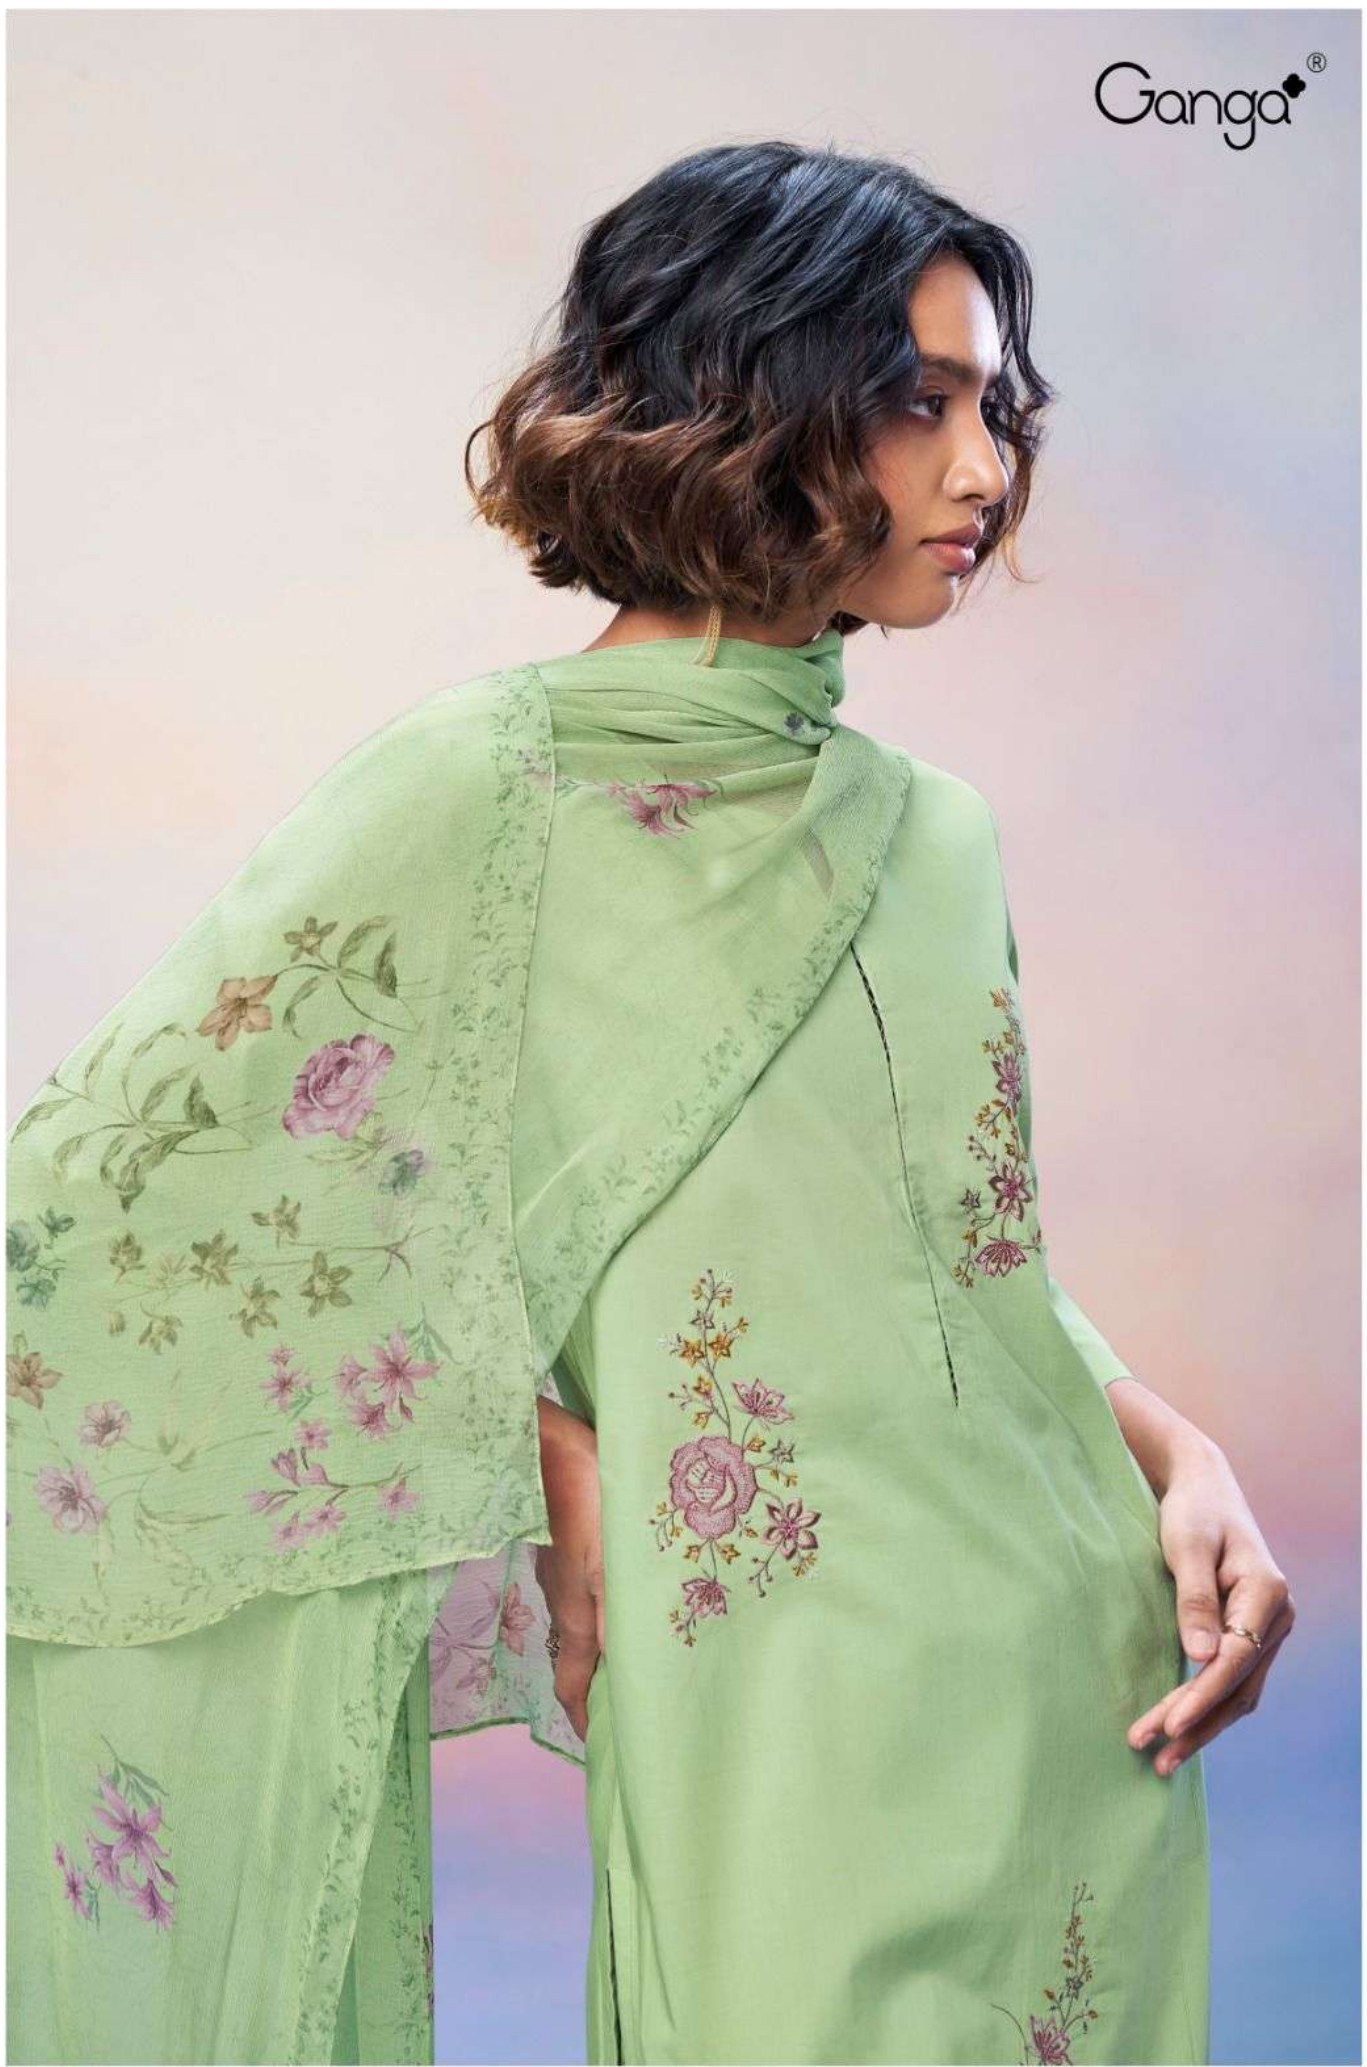

Ganga®

Ganga®

S2596-A

Ganga®

S2596-B

Ganga®

S2596-C

Ganga®

S2596-D

S2596-A

S2596-B

S2596-C

S2596-D

Ganga®  
Nuhaa  
S2596- A/B/C/D

S2596-B

PRODUCT NAME	<b>NUHAA</b>
D.NO.	S2596
DESCRIPTION	<p><b>TOP</b> PREMIUM COTTON SOLID COLOR WITH EMBROIDERY AND COTTON LACE FOR DAMAN</p> <p><b>BOTTOM</b> PREMIUM COTTON SOLID COLOR</p> <p><b>DUPATTA</b> PURE CHIFFON PRINTED</p>
HSN CODE	<b>520831</b>
WHOLESALE PRICE	<b>1275/- EACH+GST(EXTRA)</b>