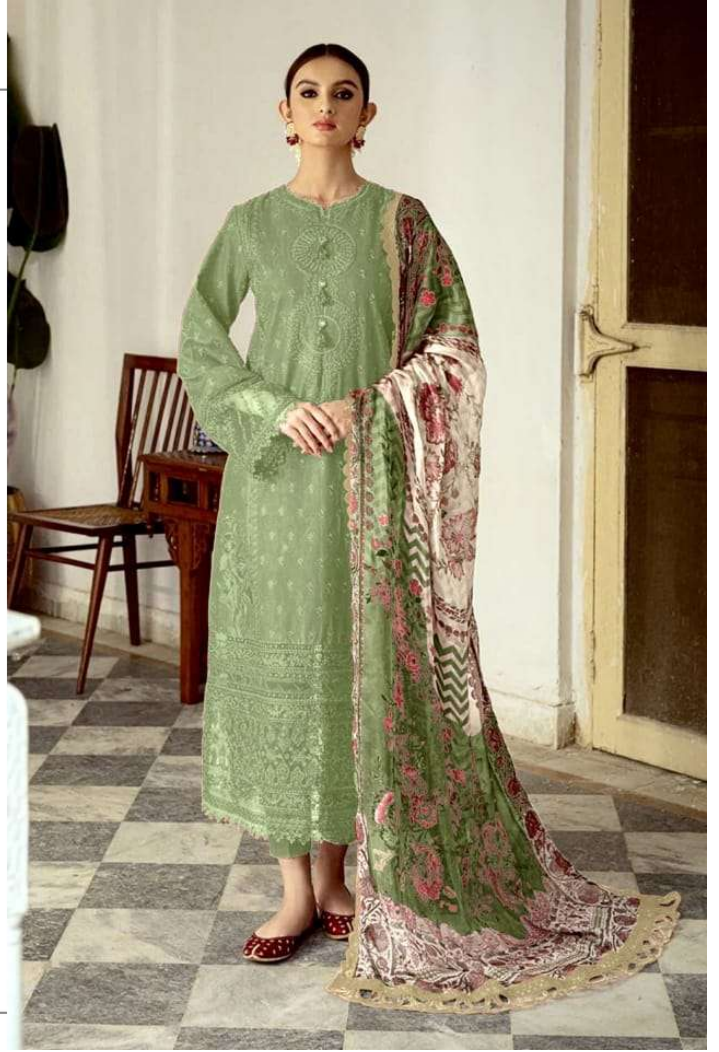

7773
D.No:-445 C

7773
D.No:-445 D