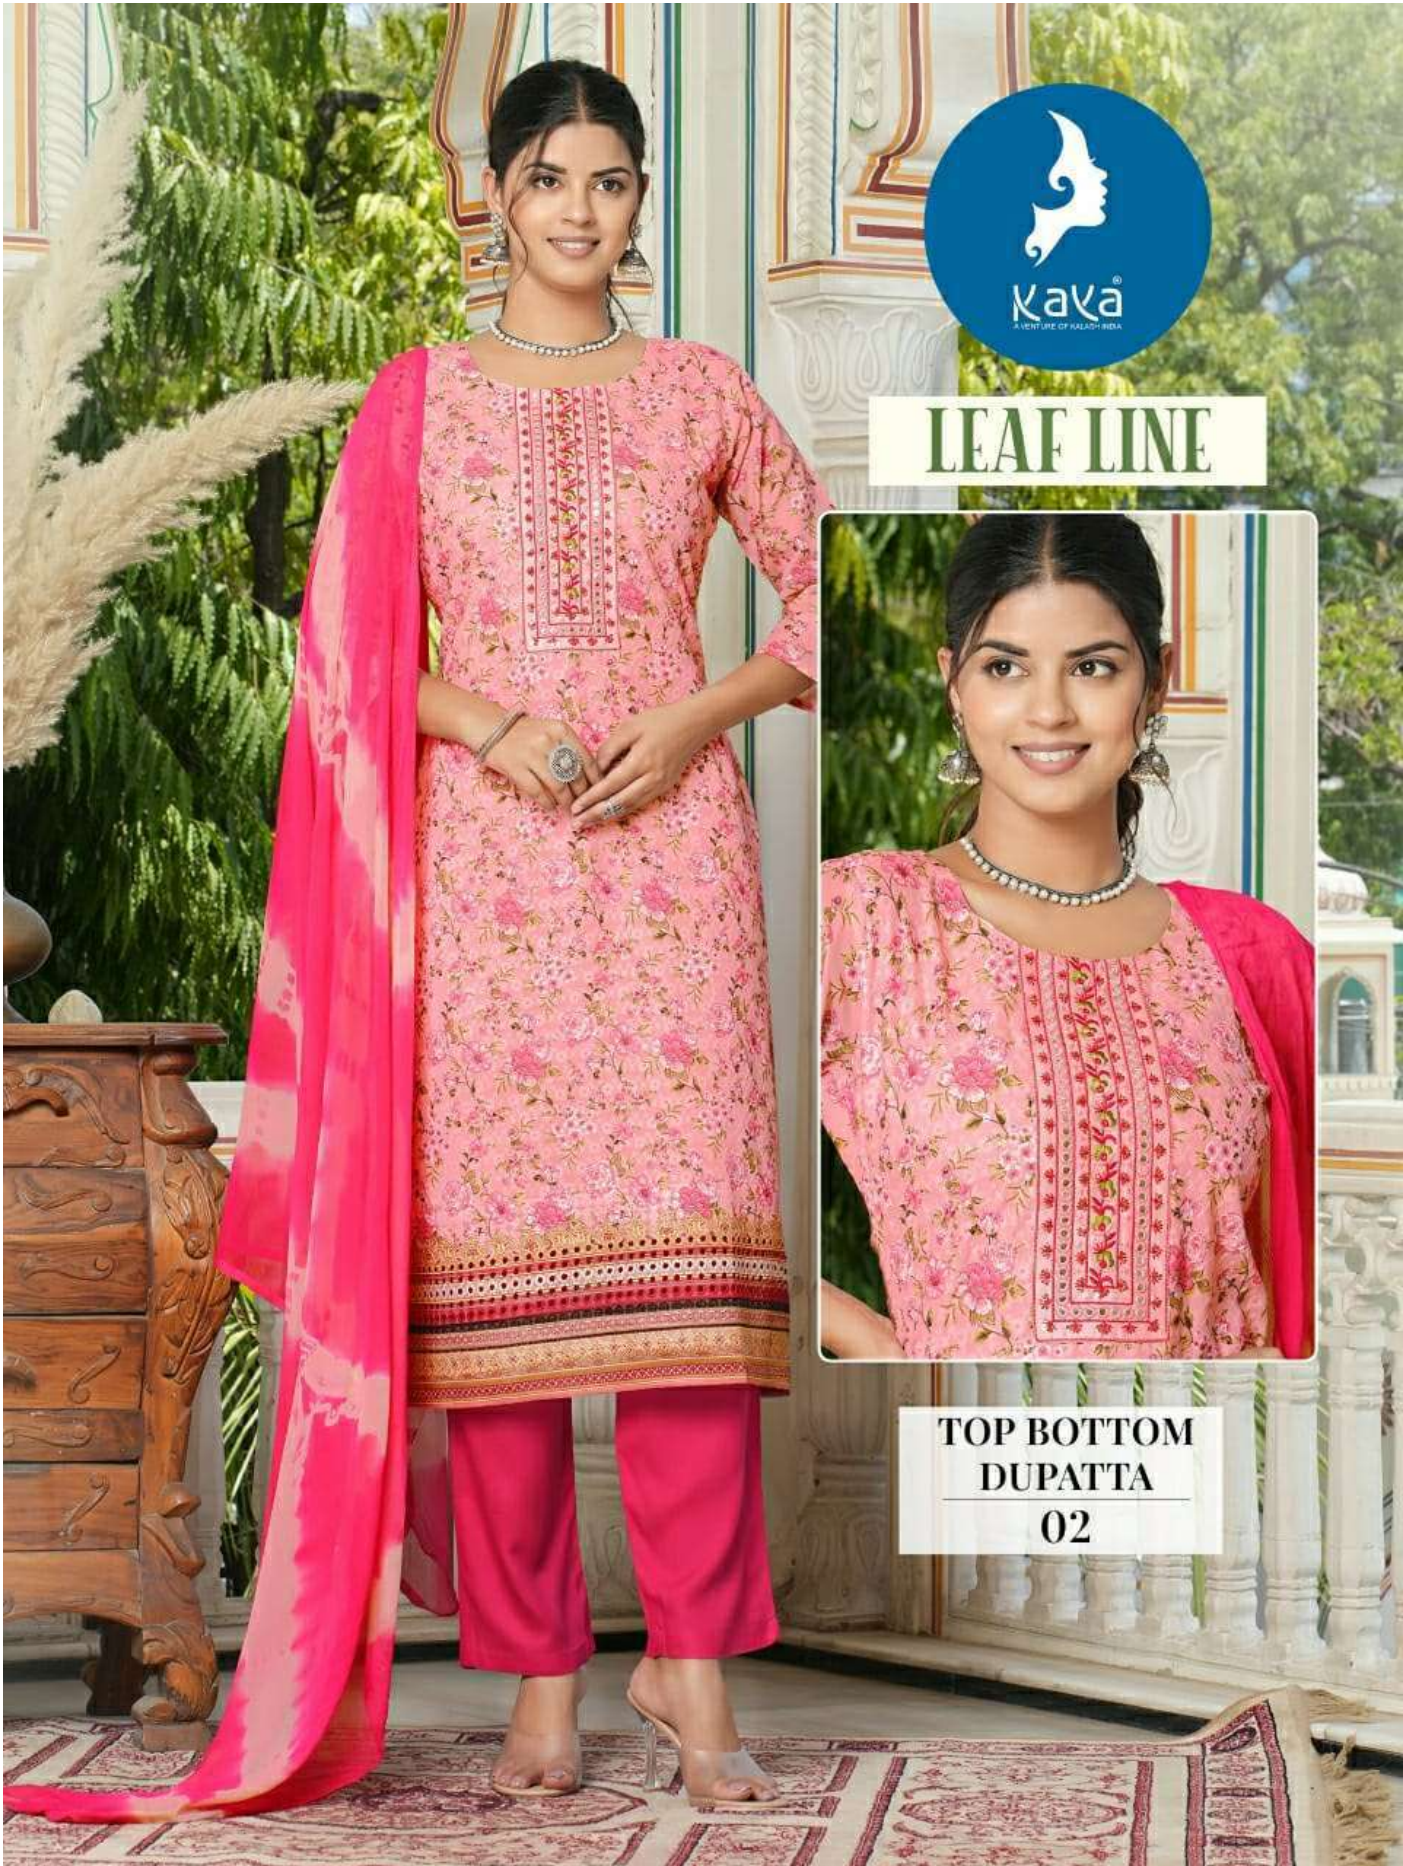

**TOP BOTTOM
DUPATTA**

02