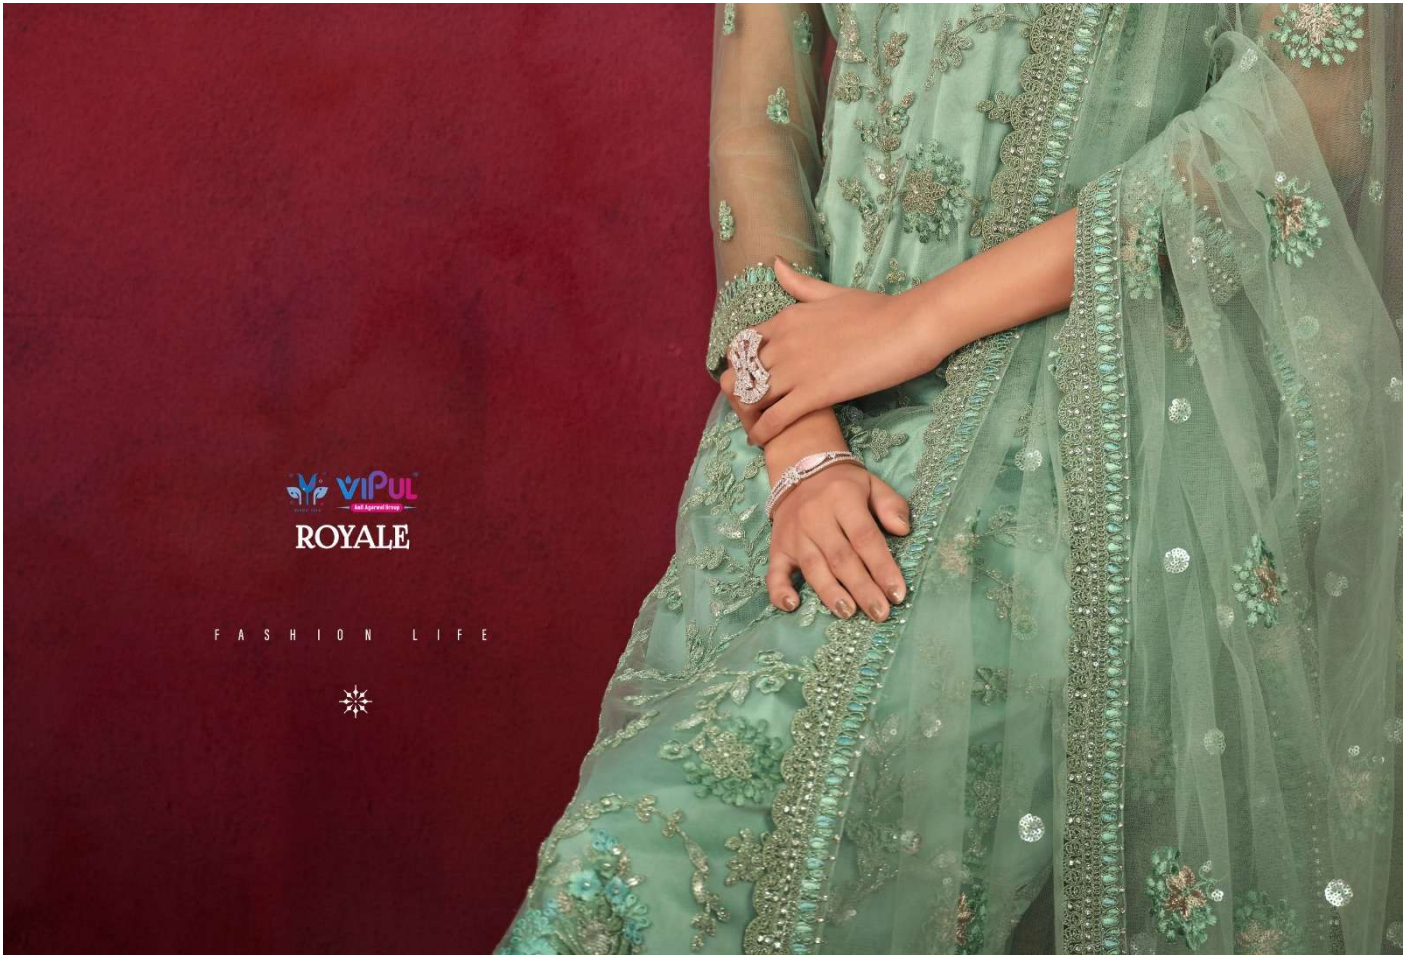

ROYALE

ROYALE

F A S H I O N L I F E

ROYALE

5602

ROYALE

5601

5602

5603

5604

5605

5606

ROYALE

ROYALE

ROYALE

Product Name	ROYALE
D.NO.	5601 TO 5606
DESCRIPTION	<p style="text-align: center;"><u>TOP</u></p> <p style="text-align: center;">NET WITH HAND WORK EMBROIDERY & SWAROVSKI, SOFT SATIN INNER.</p> <p style="text-align: center;"><u>DUPATTA</u></p> <p style="text-align: center;">NET WITH EMBROIDERY AND SWAROVSKI.</p> <p style="text-align: center;"><u>BOTTOM & INNER</u></p> <p style="text-align: center;">SOFT SATIN WITH HAND WORK LACE.</p>

ROYALE

ROYALE

5601

5602

5601

5602

5603

5604