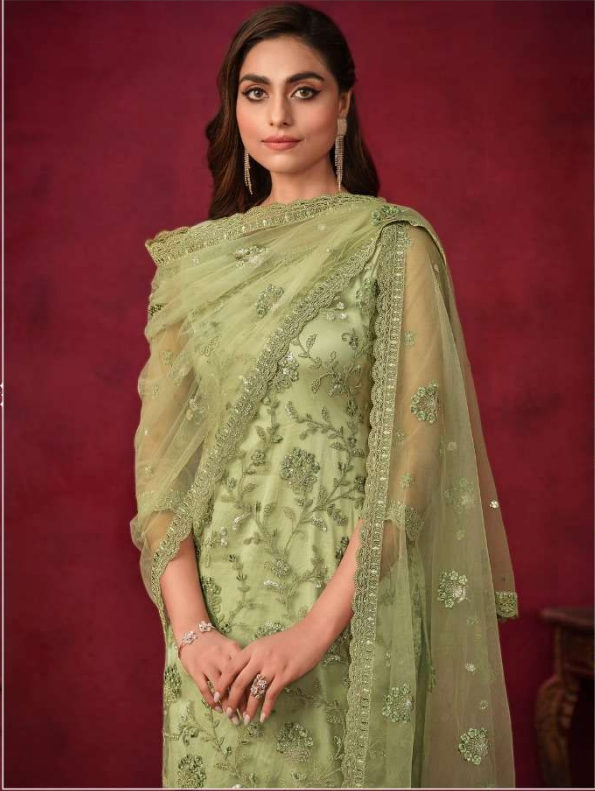

ROYALE

ROYALE

F A S H I O N L I F E

ROYALE

5602

ROYALE

5601

5602

5603

5604

5605

5606

ROYALE

ROYALE

ROYALE

Product Name	ROYALE
D.NO.	5601 TO 5606
DESCRIPTION	<p style="text-align: center;"><u>TOP</u></p> <p style="text-align: center;">NET WITH HAND WORK EMBROIDERY & SWAROVSKI, SOFT SATIN INNER.</p> <p style="text-align: center;"><u>DUPATTA</u></p> <p style="text-align: center;">NET WITH EMBROIDERY AND SWAROVSKI.</p> <p style="text-align: center;"><u>BOTTOM & INNER</u></p> <p style="text-align: center;">SOFT SATIN WITH HAND WORK LACE.</p>

ROYALE

ROYALE

5601

5602

5601

5602

5603

5604