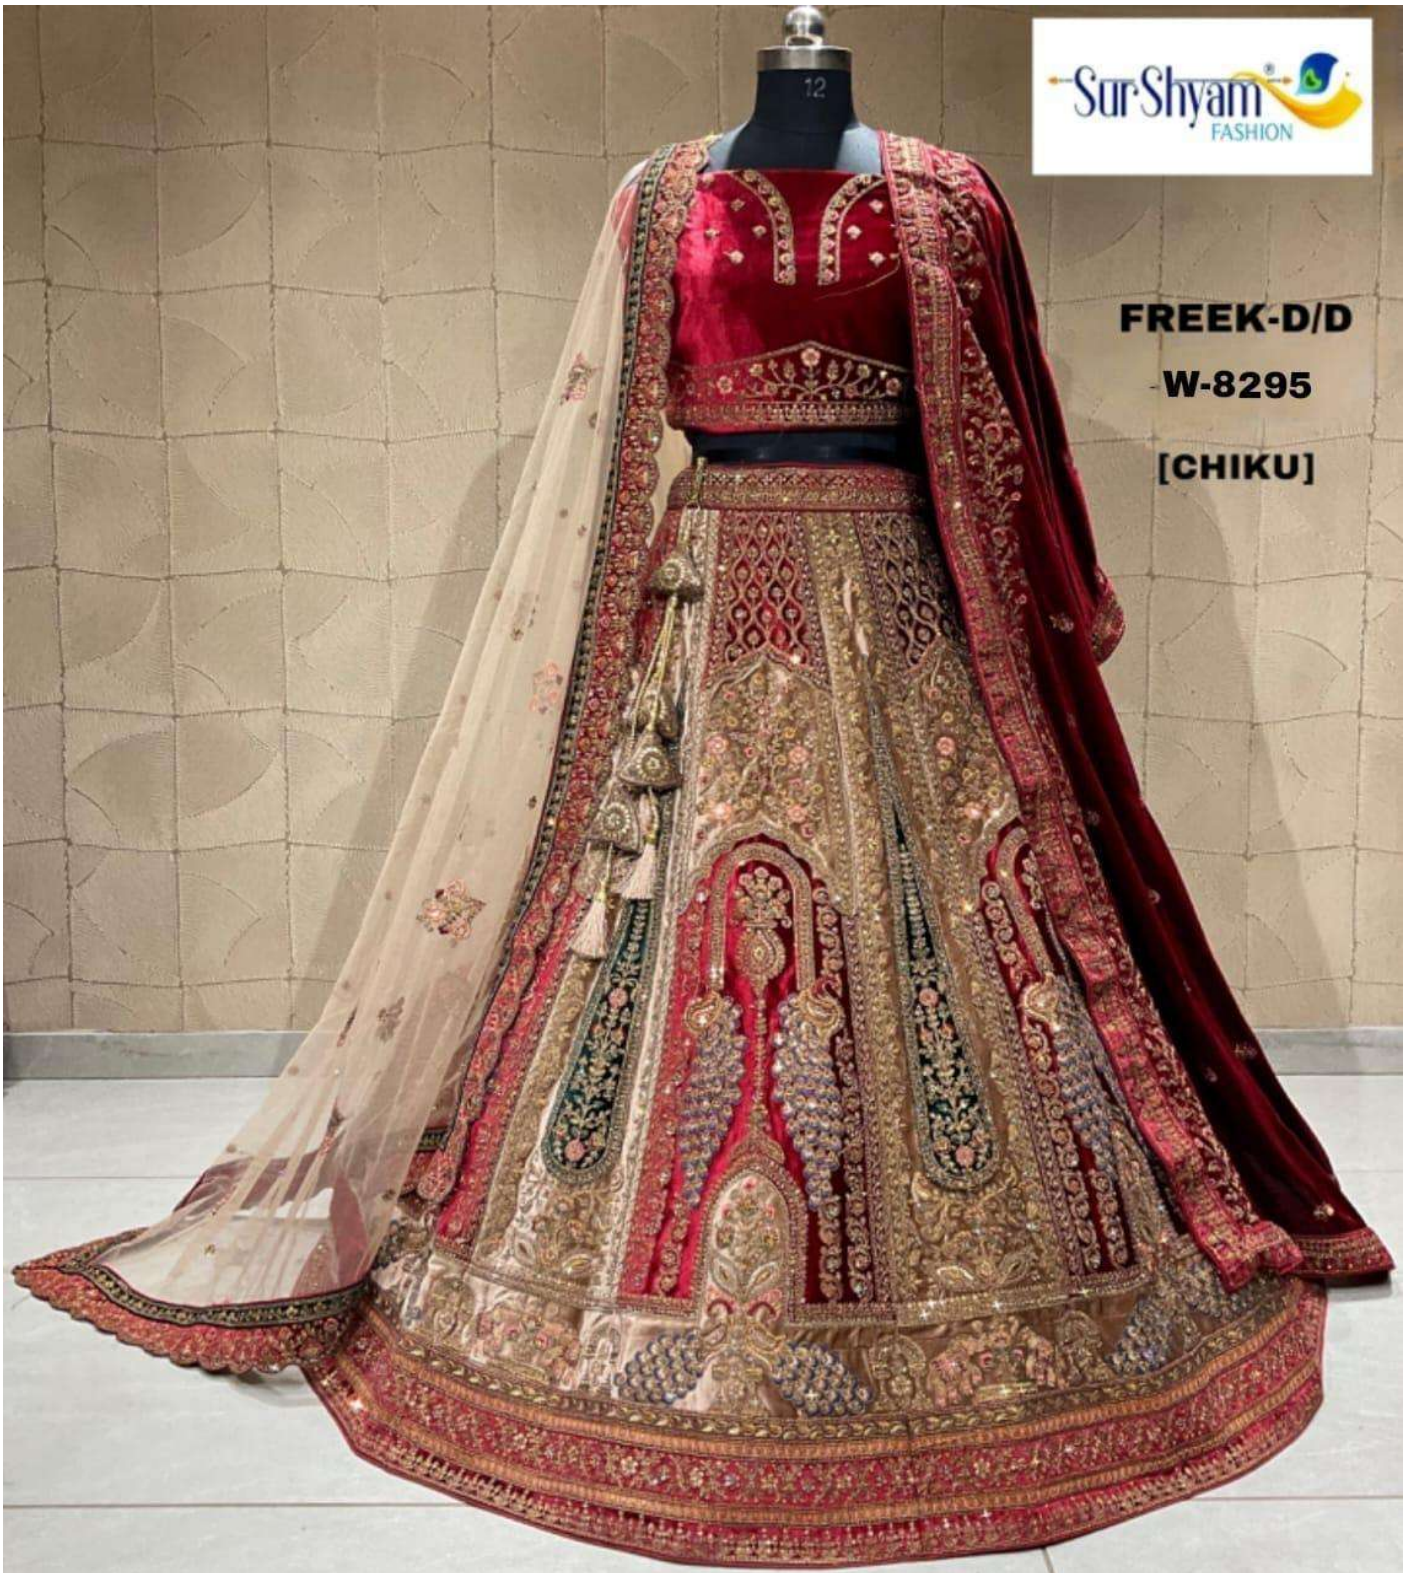

**VANCOUVER-D/D**  
**W-8195**  
**[RANI]**

**VANCOUVER-D/D**  
**W-8195**  
**[RANI]**

Sur Shyam  
FASHION

**ABOLI-D/D**  
**W-9475**  
**[PINK]**

**BOURBON  
JEQARD  
W-7995  
[RANI]**

**FREEK-D/D**

**-W-8295**

**[CHIKU]**

**FABRIC - SILK**  
**HARI PRIYA-D/D**  
**W-8995**  
**[RANI]**