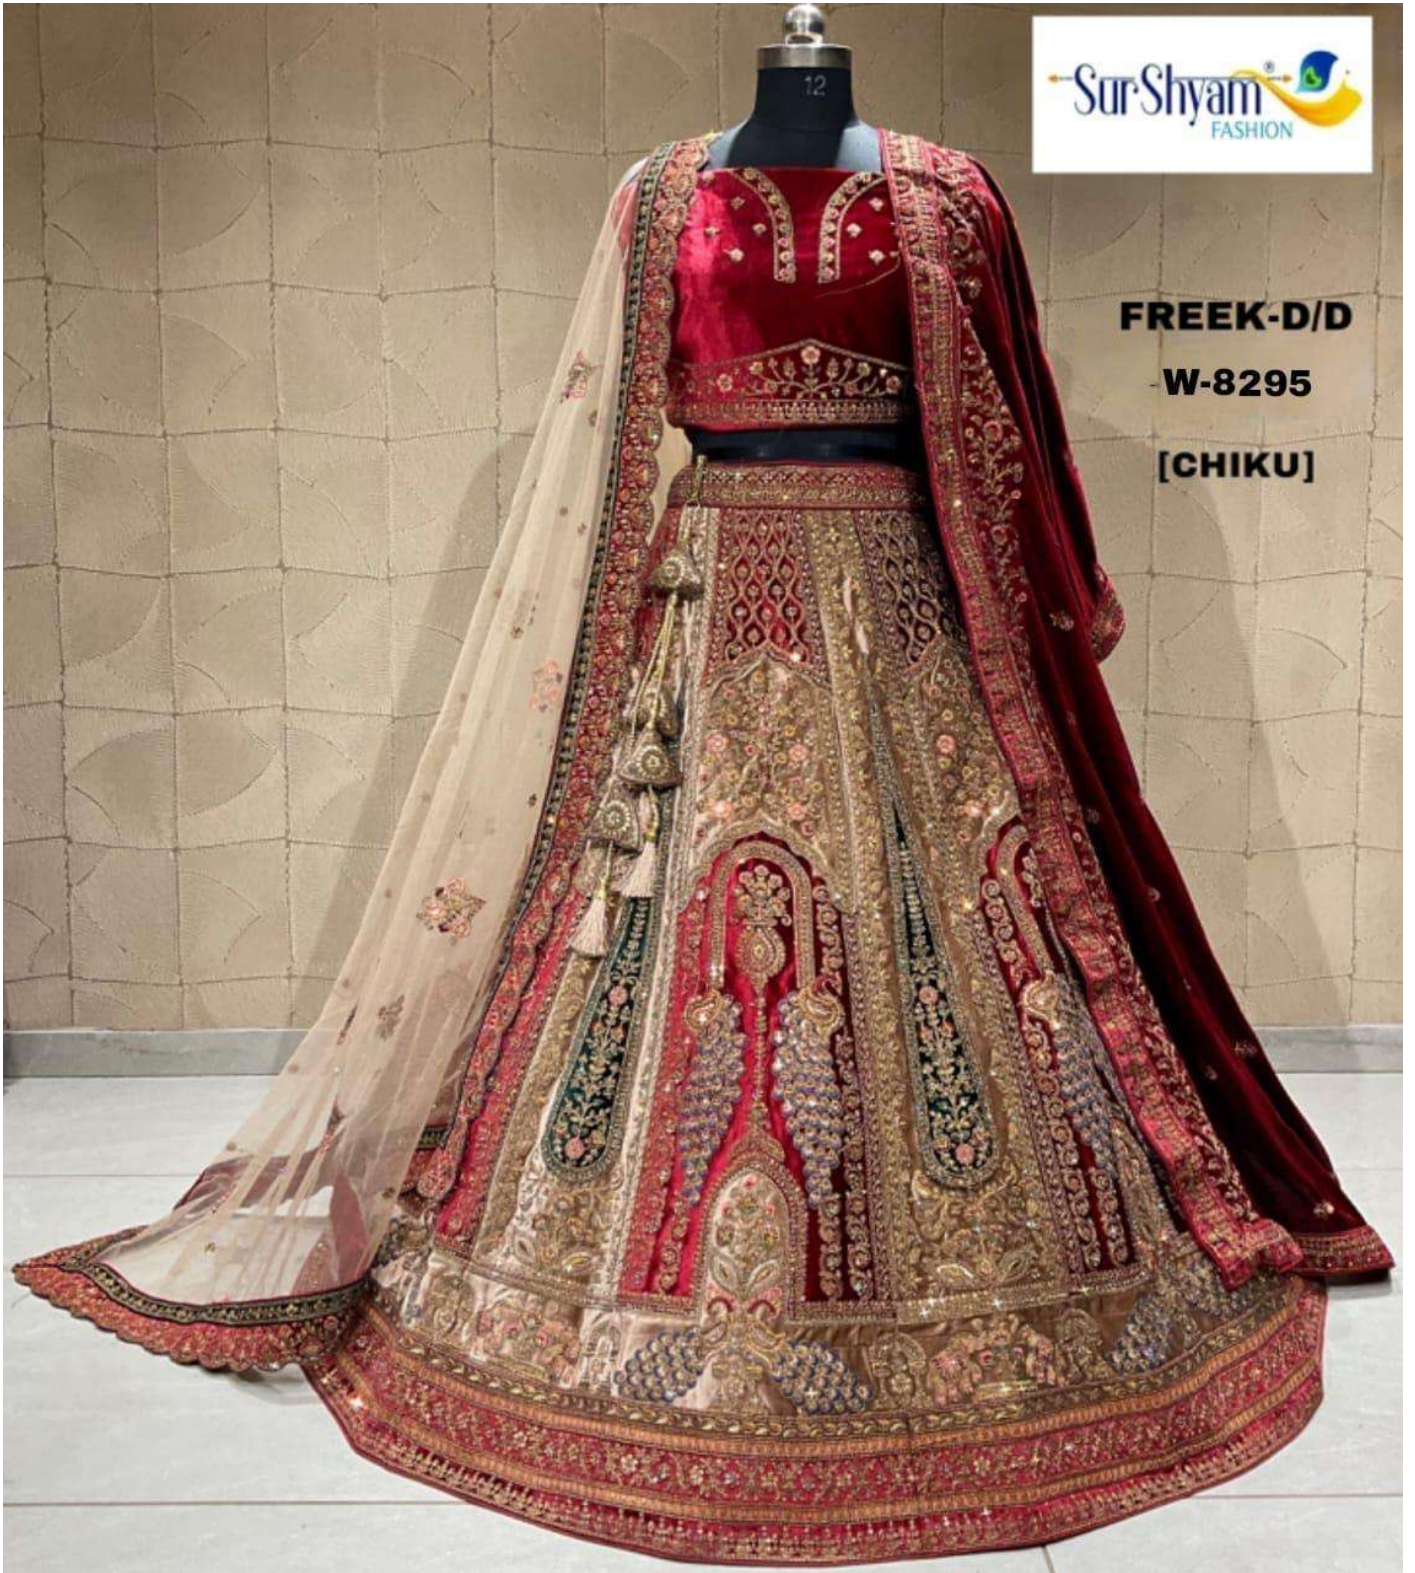

**VANCOUVER-D/D**  
**W-8195**  
**[RANI]**

**VANCOUVER-D/D**  
**W-8195**  
**[RANI]**

Sur Shyam  
FASHION

**ABOLI-D/D**  
**W-9475**  
**[PINK]**

**BOURBON  
JEQARD  
W-7995  
[RANI]**

12

**FREEK-D/D**

**-W-8295**

**[CHIKU]**

**FABRIC - SILK**  
**HARI PRIYA-D/D**  
**W-8995**  
**[RANI]**