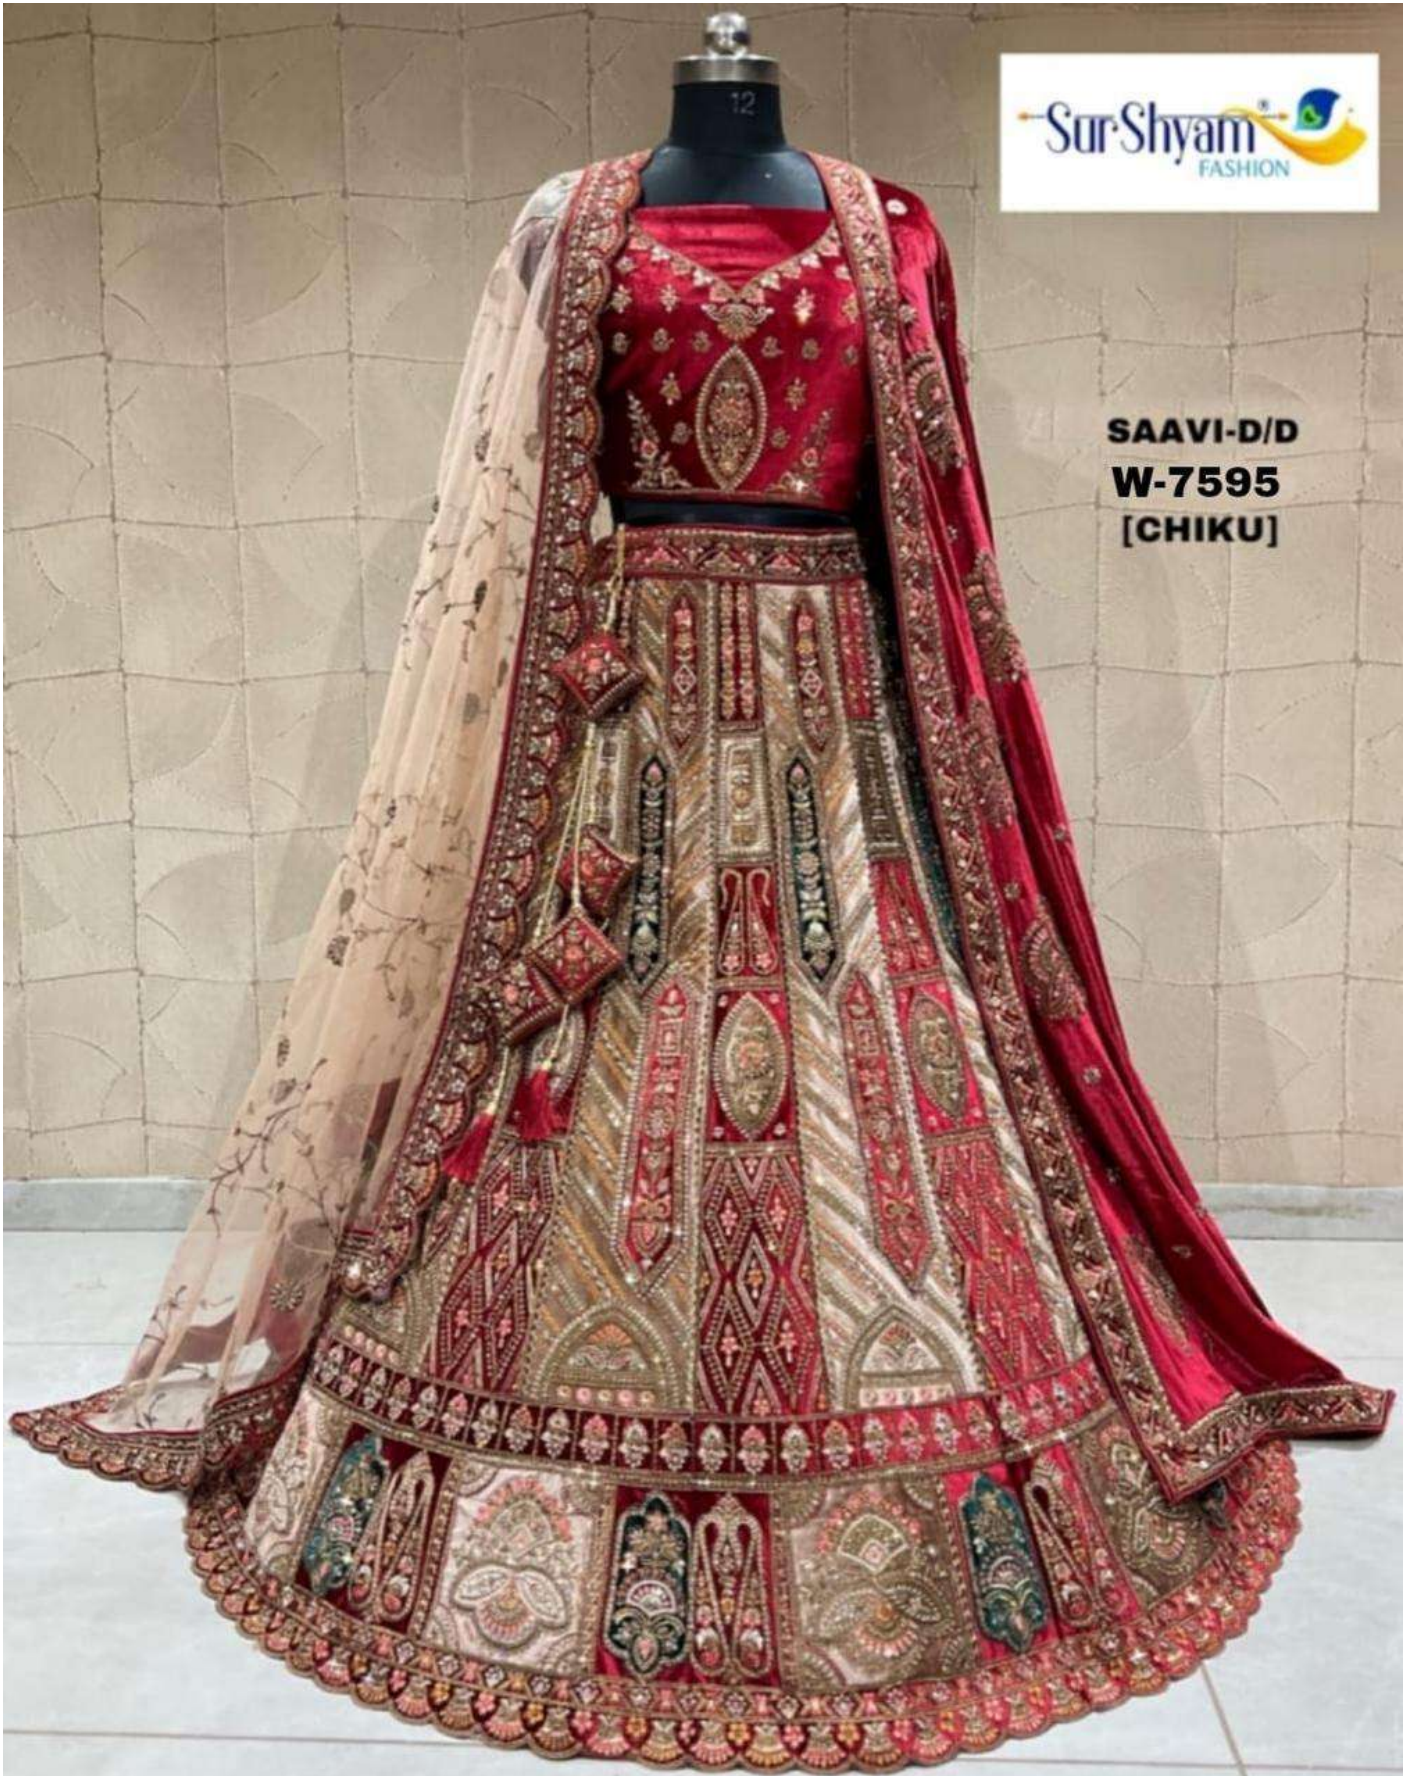

VANCOUVER-D/D
W-8195
[CHIKU]

VANCOUVER-D/D
W-8195
[CHIKU]

SAAVI-D/D
W-7595
[CHIKU]

CARTOON
W-8795
COOPER

12

SAAVI-D/D
W-7595
[PISTA]

FABRIC - SILK
HARI PRIYA-D/D
W-8995
[MUSTARD]