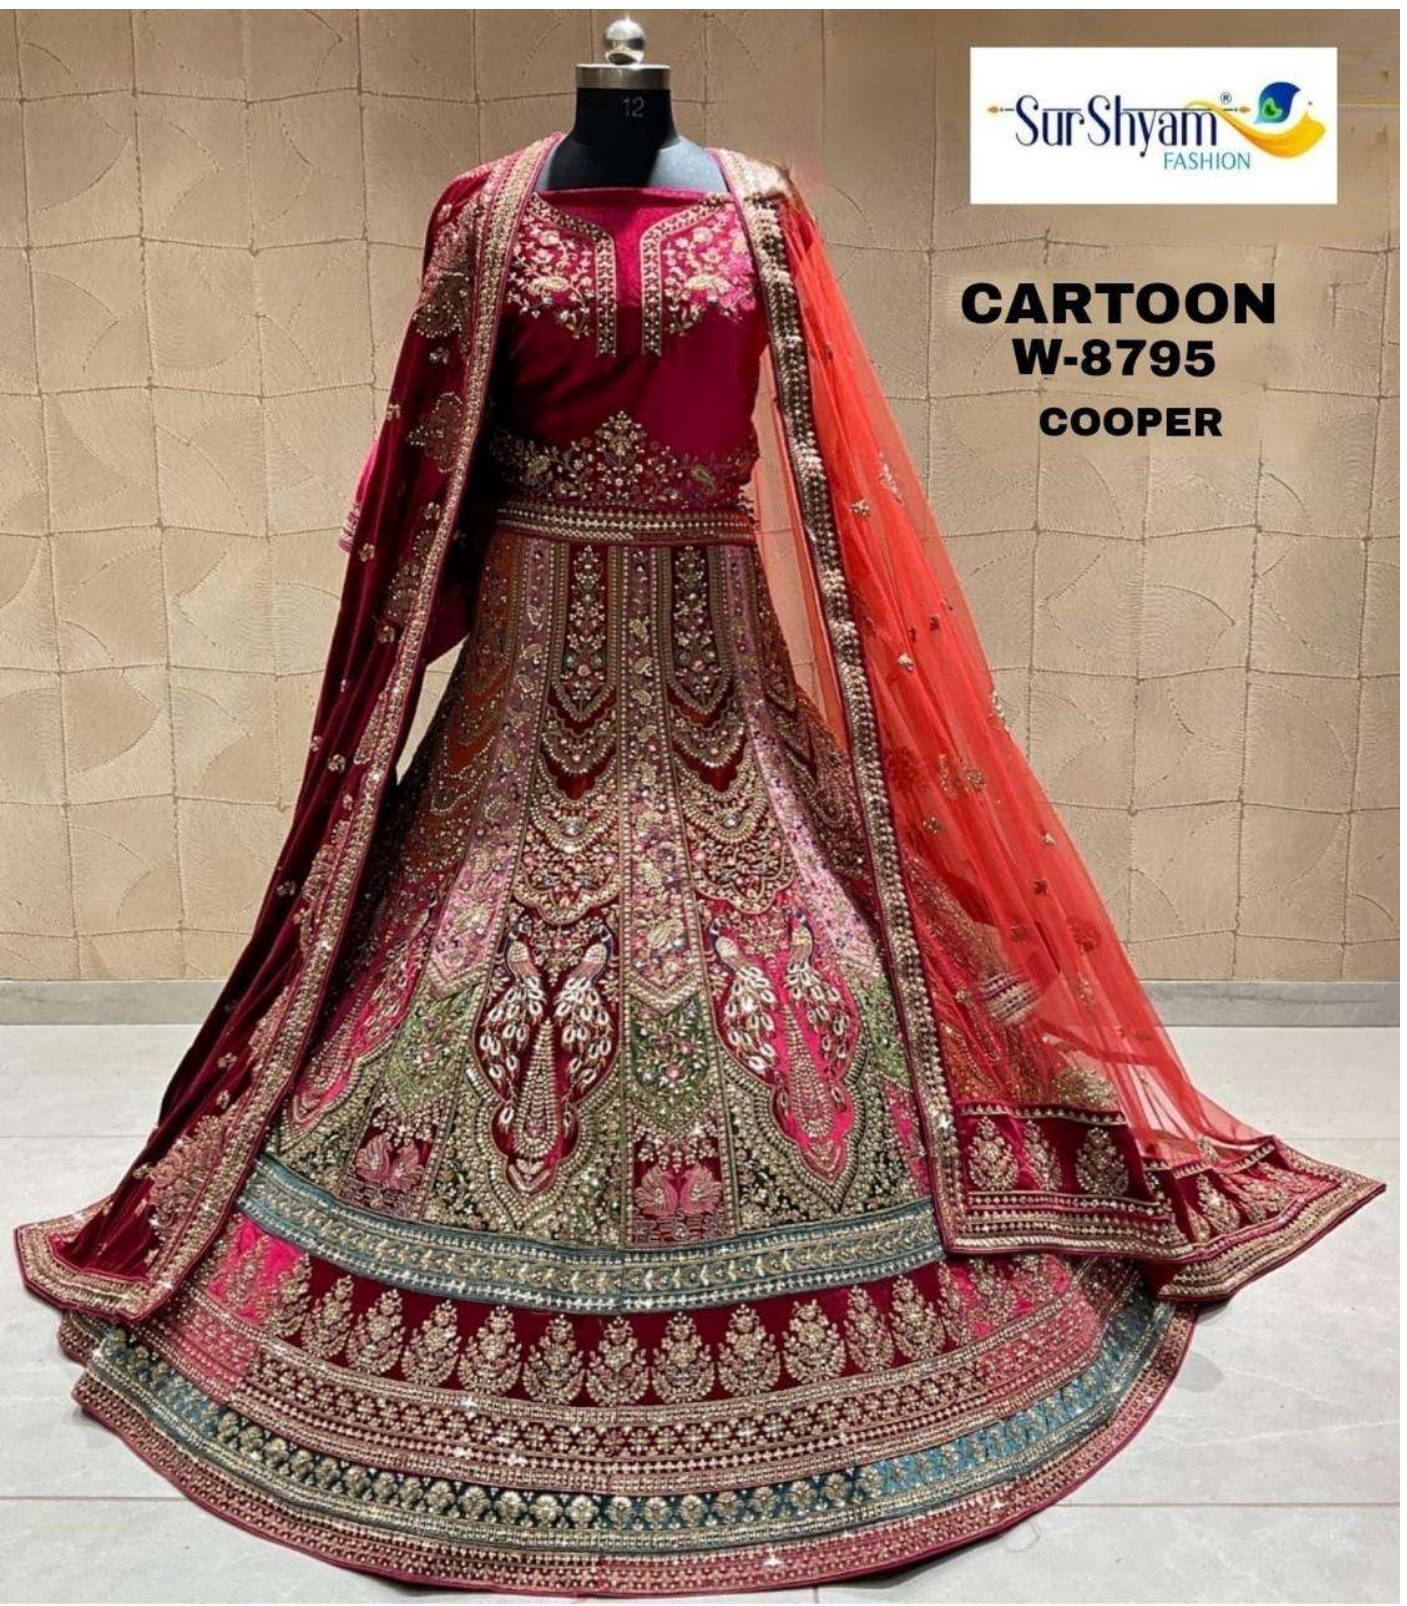

VANCOUVER-D/D
W-8195
[CHIKU]

VANCOUVER-D/D
W-8195
[CHIKU]

SAAVI-D/D
W-7595
[CHIKU]

CARTOON
W-8795
COOPER

12

SAAVI-D/D
W-7595
[PISTA]

FABRIC - SILK
HARI PRIYA-D/D
W-8995
[MUSTARD]