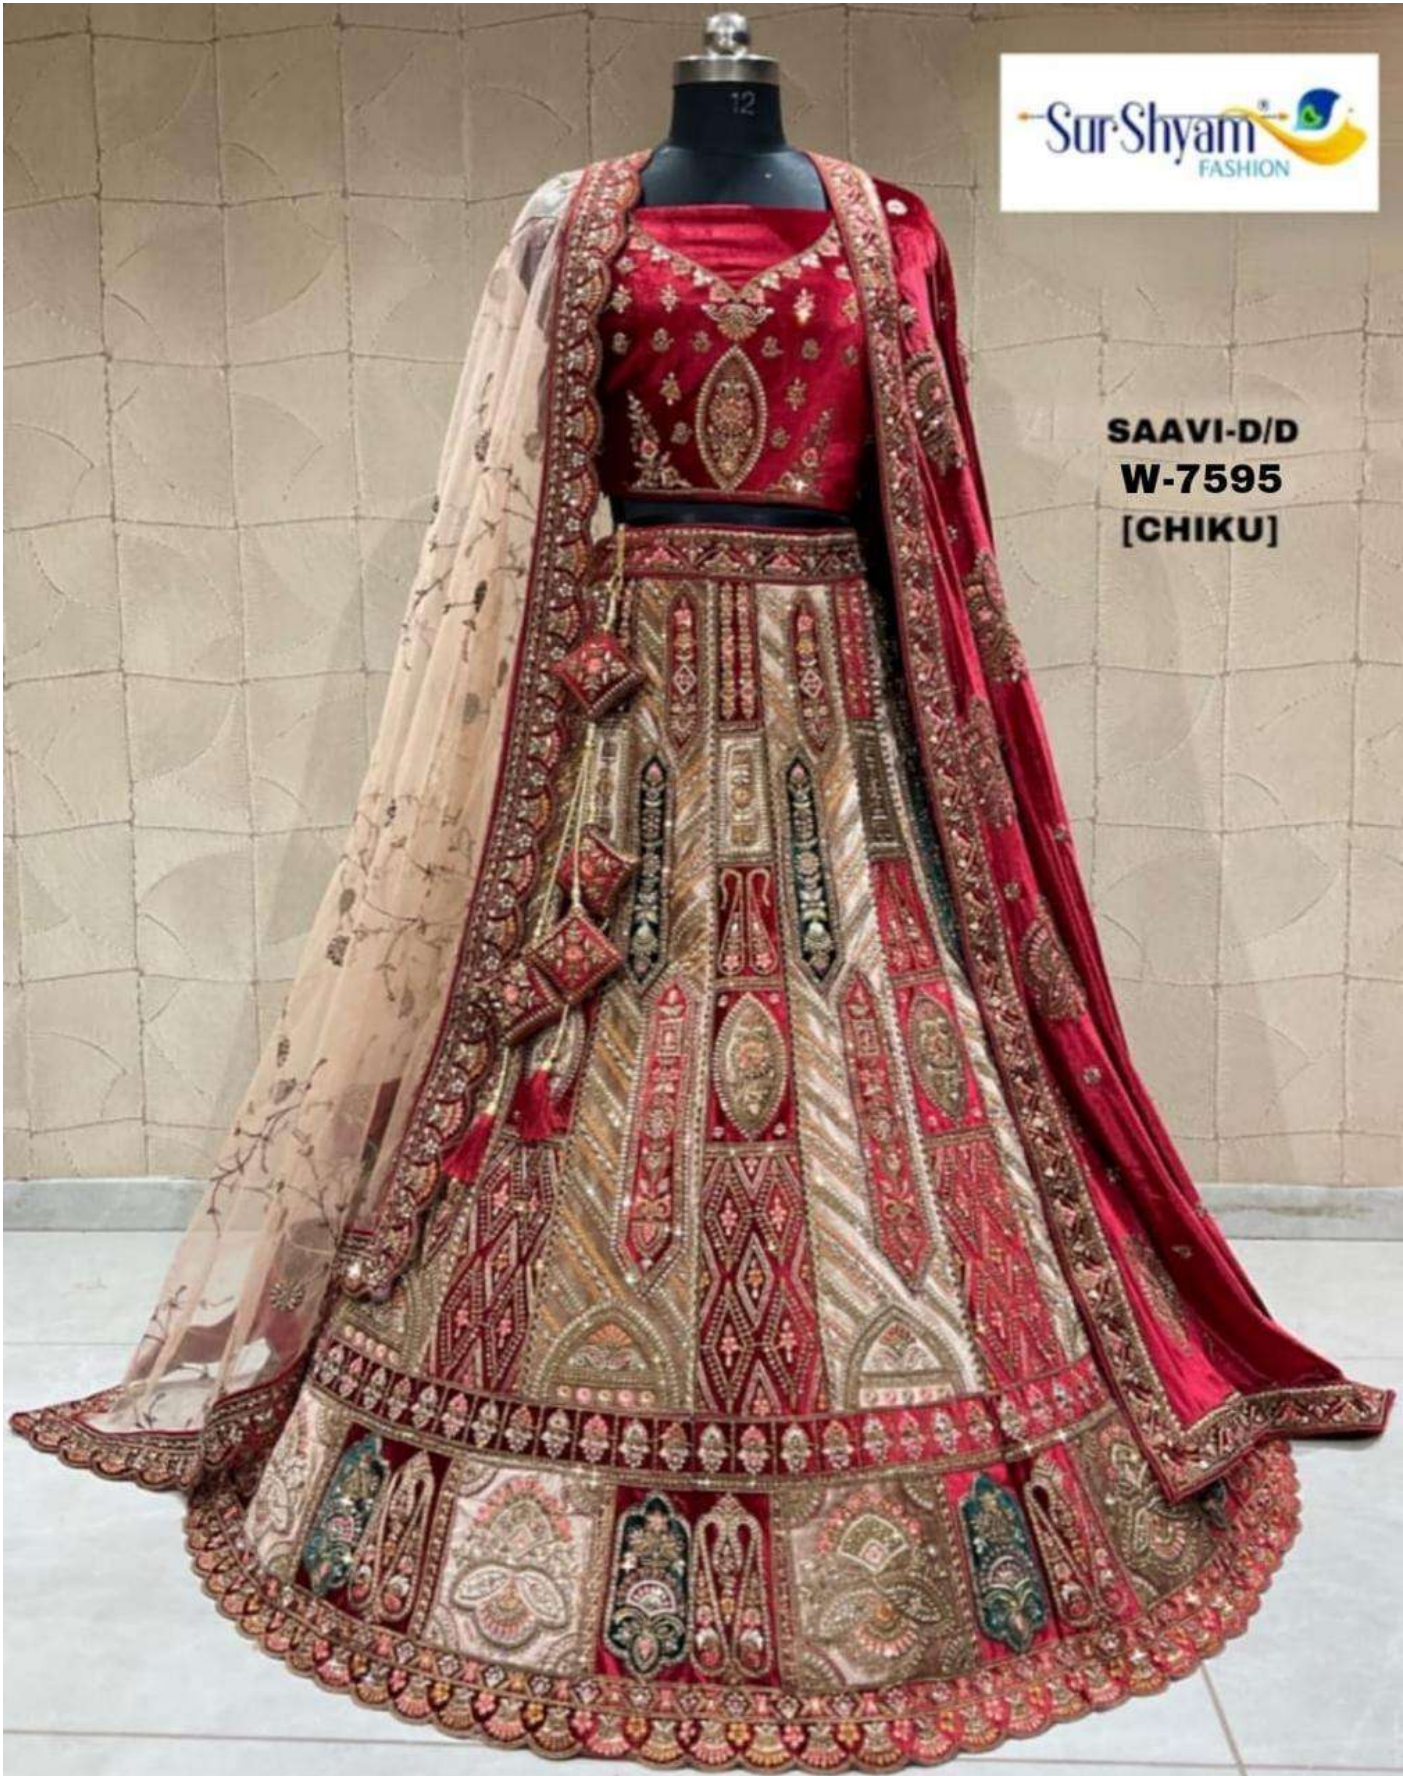

SAAVI-D/D
W-7595
[CHIKU]

SAAVI-D/D
W-7595
[CHIKU]

SAAVI-D/D
W-7595
[PINK]

G.T.A-D/D

W-9995

[RANI]

12

SAAVI-D/D
W-7595
[MUSTARD]

SAAVI-D/D
W-7595
[DUSTY PINK]

Sur-Shyam
FASHION

LENISTER-D/D
W-7695
[RED]

Sur-Shyam
FASHION

FABRIC - SILK
HARI PRIYA-D/D
W-8995
[PINK]