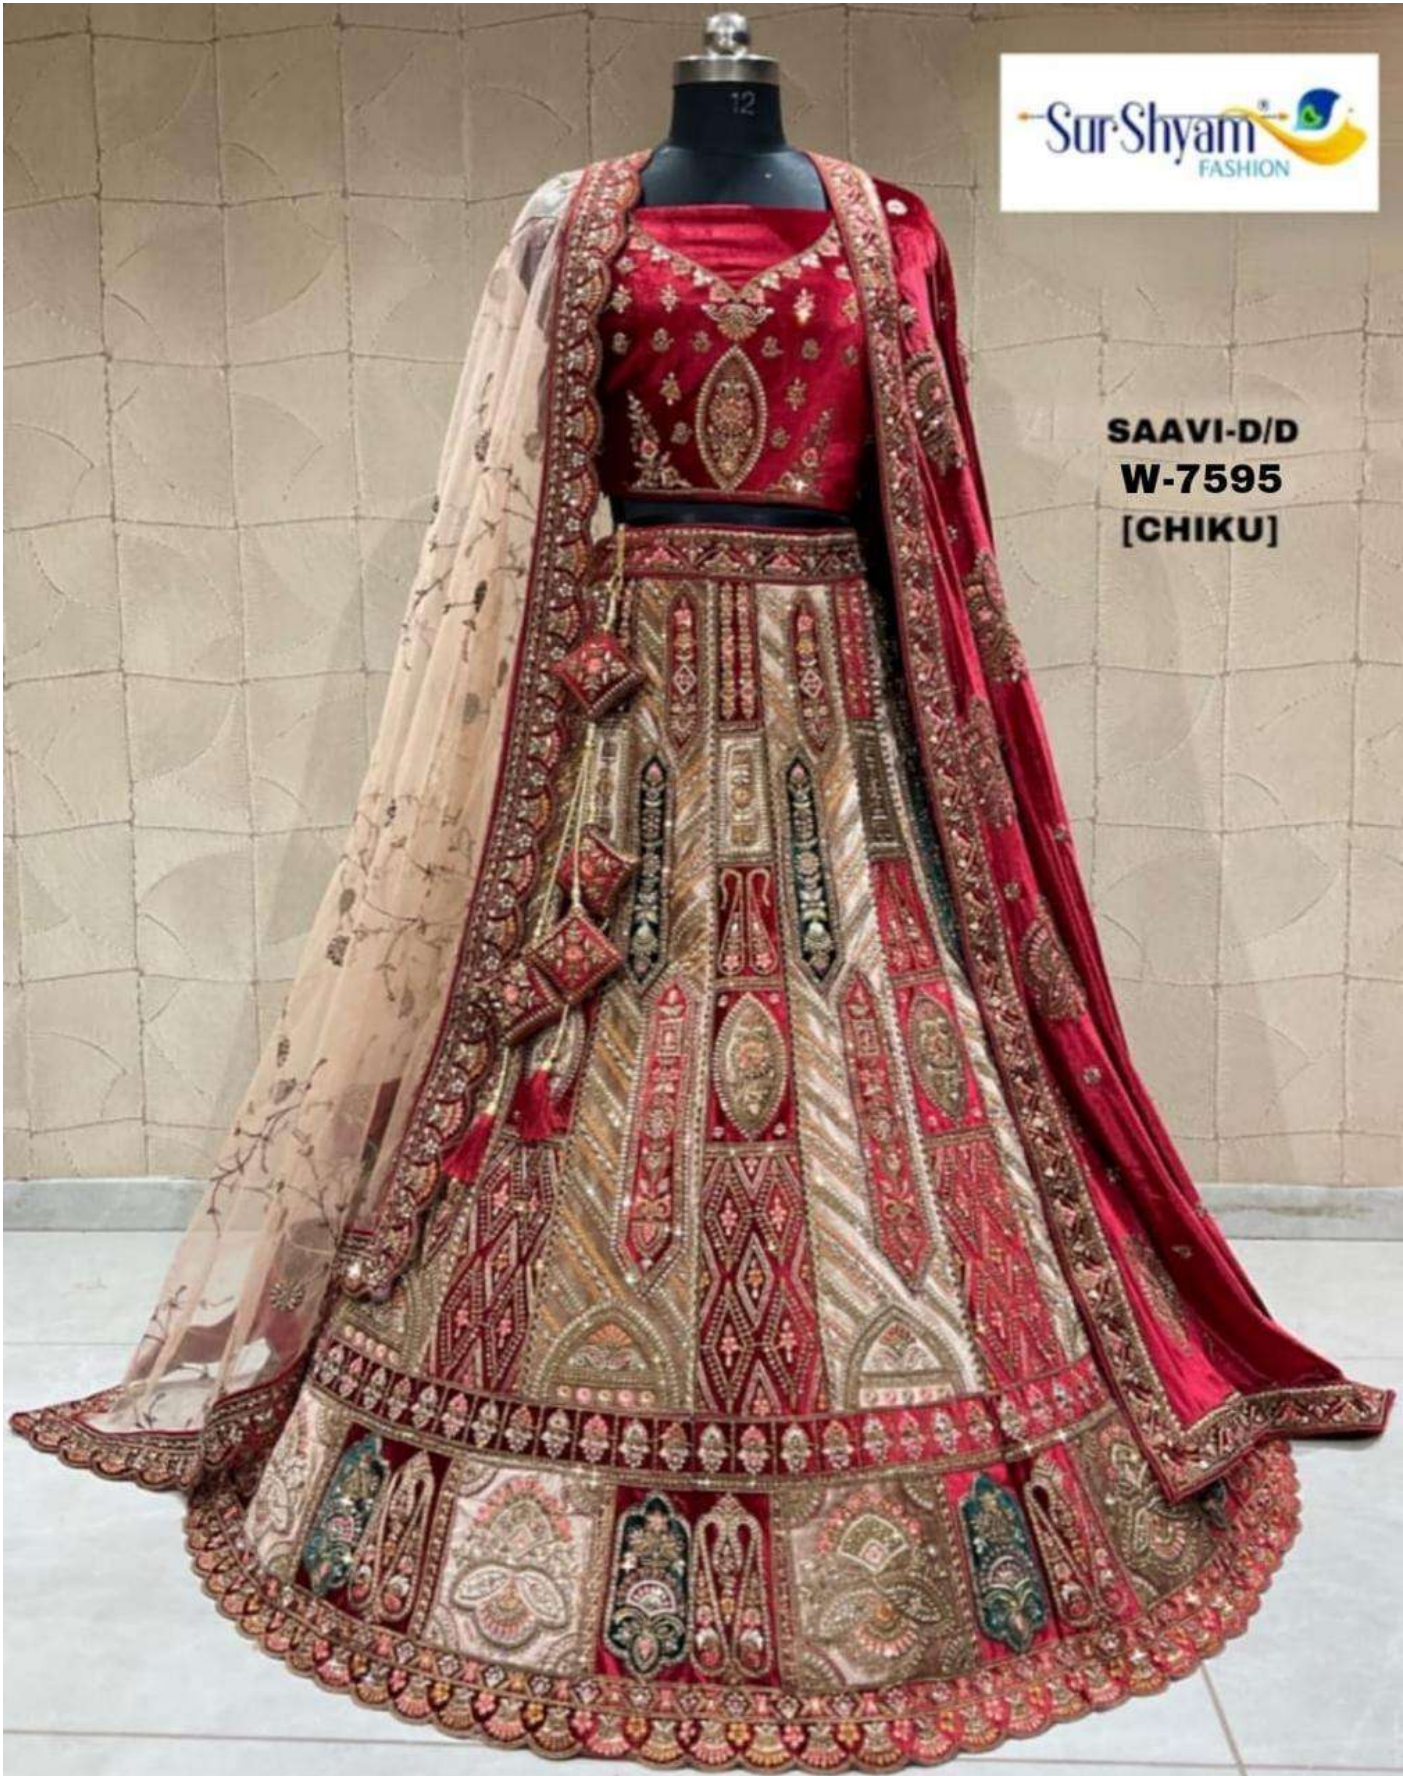

**SAAVI-D/D**  
**W-7595**  
**[CHIKU]**

**SAAVI-D/D**  
**W-7595**  
**[CHIKU]**

**SAAVI-D/D**  
**W-7595**  
**[PINK]**

**G.T.A-D/D**

**W-9995**

**[RANI]**

12

**SAAVI-D/D**  
**W-7595**  
**[MUSTARD]**

12

**SAAVI-D/D**  
**W-7595**  
**[DUSTY PINK]**

Sur-Shyam FASHION

**LENISTER-D/D**  
**W-7695**  
**[RED]**

Sur-Shyam  
FASHION

**FABRIC - SILK**  
**HARI PRIYA-D/D**  
**W-8995**  
**[PINK]**