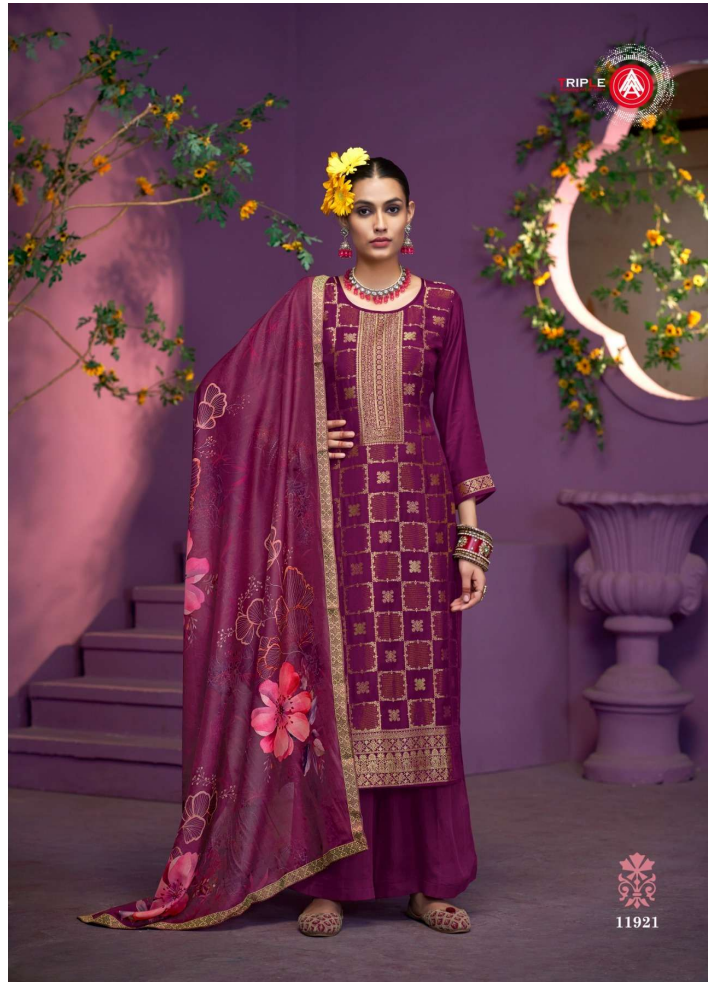

11926

11926

11922

11925

11921

11922

11923

11924

11925

11926

- TOP - VISCOUS MUSLIN JEQUARD WITH DIAMOND WORK
- BOTTOM - PURE REYON
- DUPATTA - MUSLIN DIGITAL PRINT WITH JEQUARD BORDER
- DESIGNS - 06

CATALOGUE :-

Kaaveri
EDITION-2

RATE :- 1040