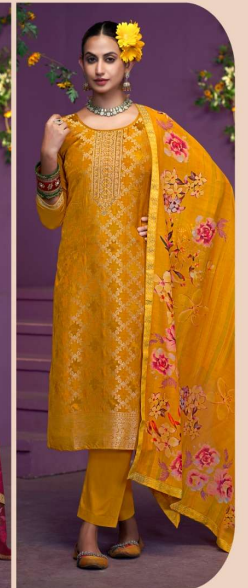

11926

11926

11922

11925

11921

11922

11923

11924

11925

11926

- TOP - VISCOUS MUSLIN JEQUARD WITH DIAMOND WORK
- BOTTOM - PURE REYON
- DUPATTA - MUSLIN DIGITAL PRINT WITH JEQUARD BORDER
- DESIGNS - 06

CATALOGUE :-

Kaaveri
EDITION-2

RATE :- 1040