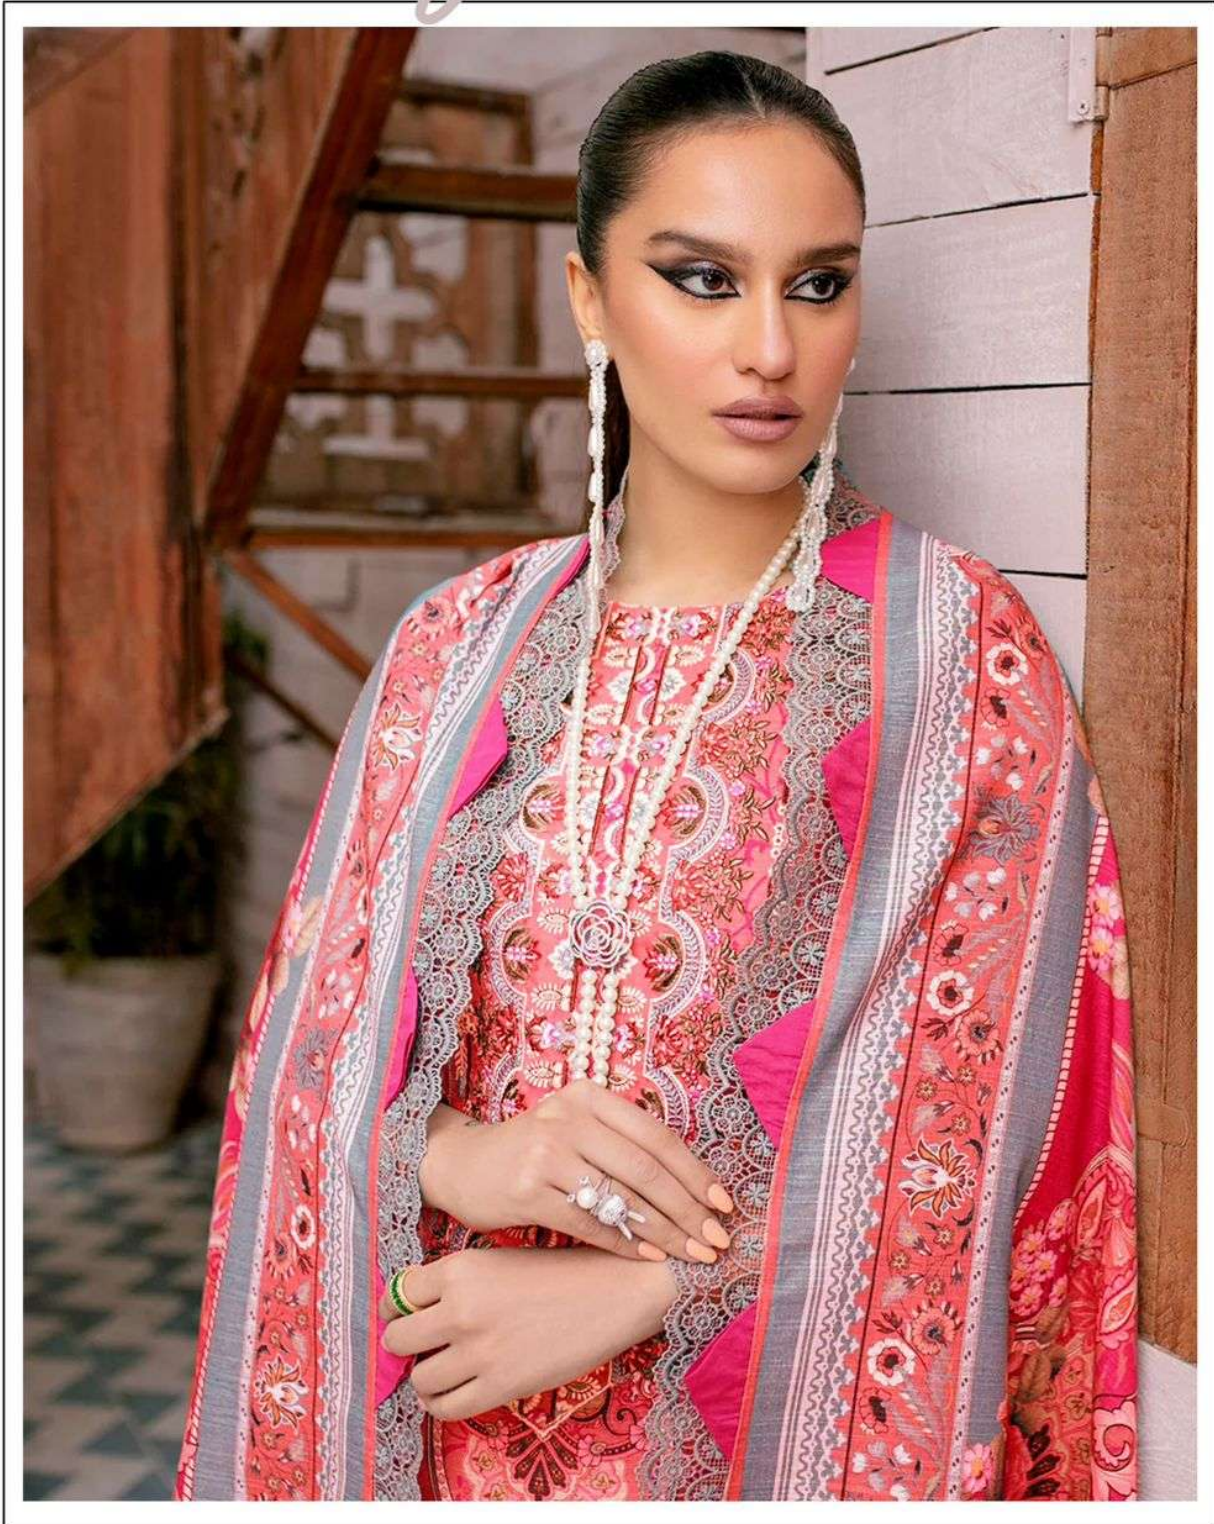

Style

I N S T I N C T