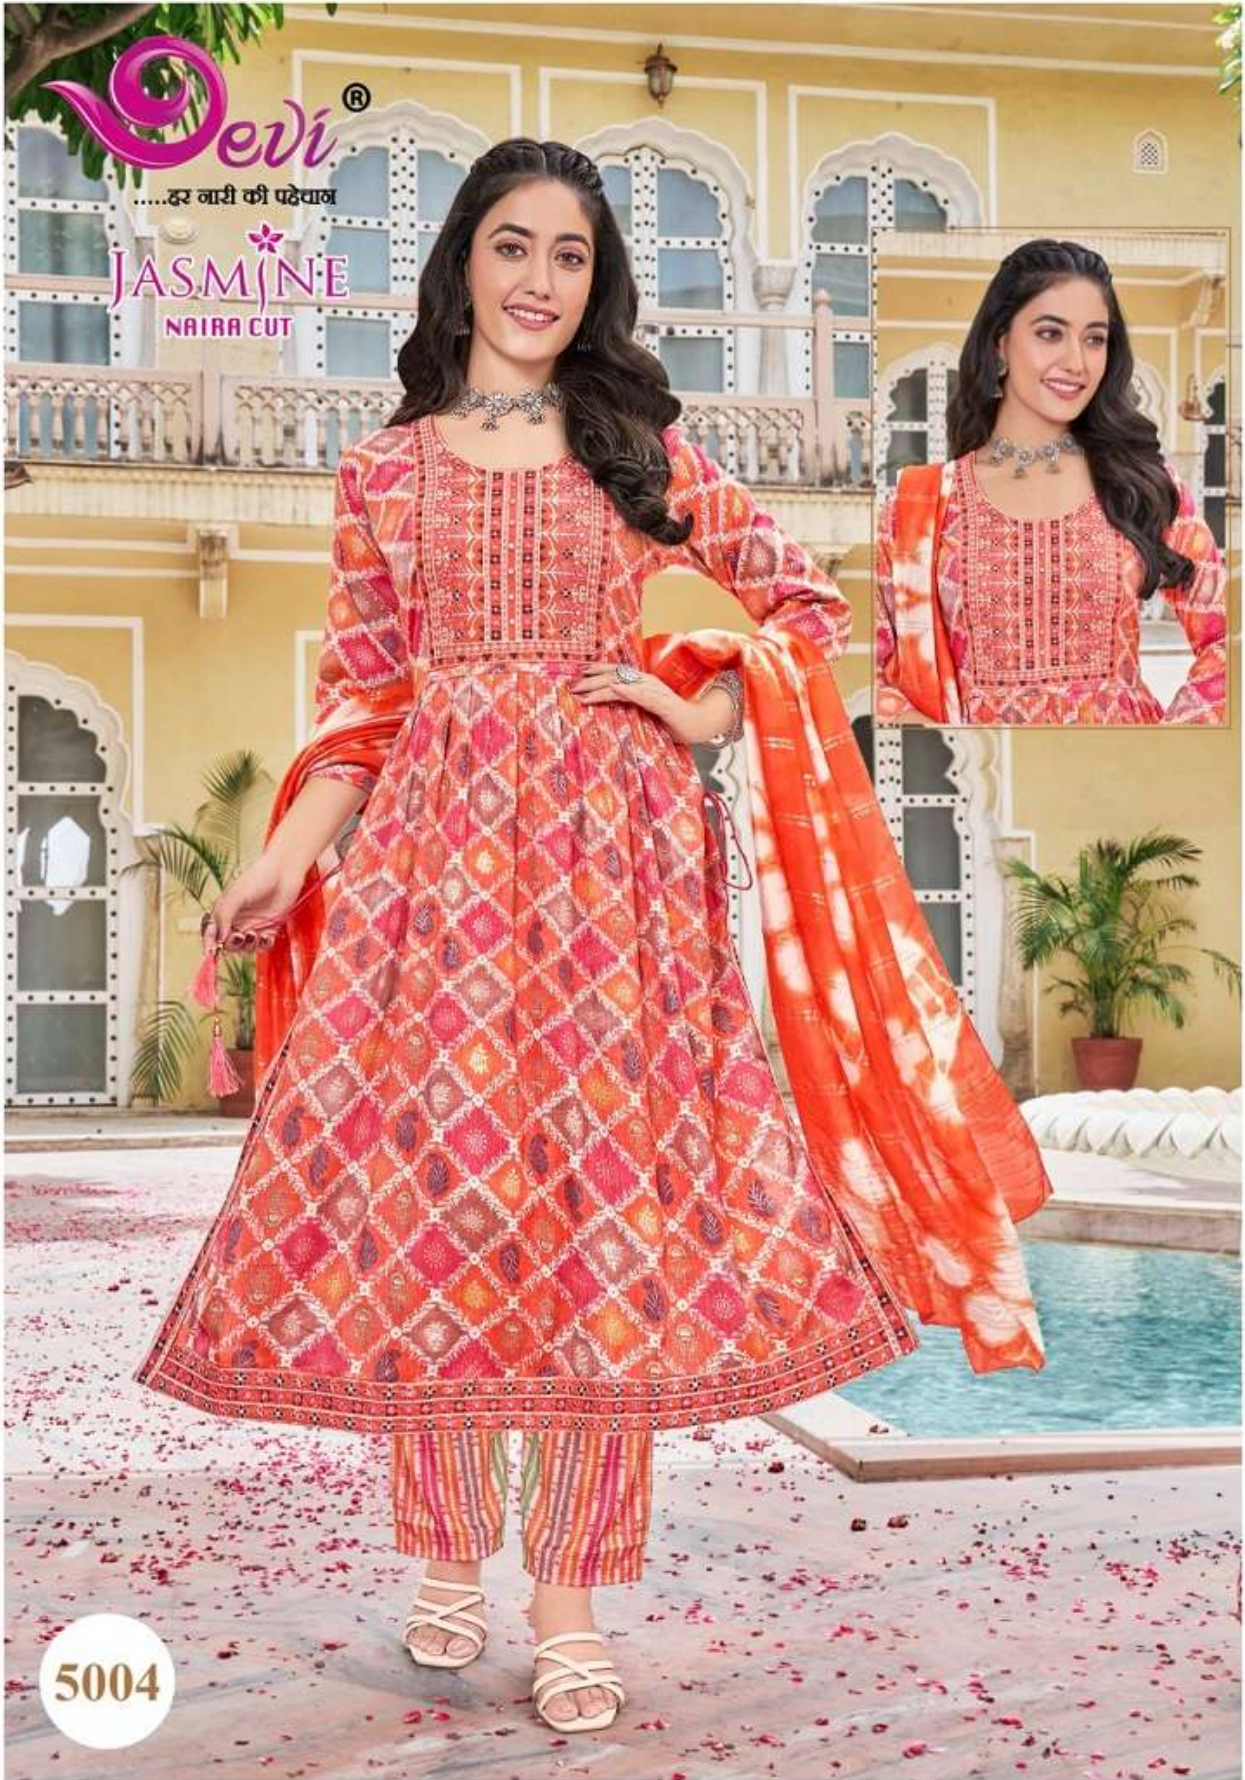

Devi®

.....हर नारी की पहेचान

JASMINE
NAIRA CUT

5004