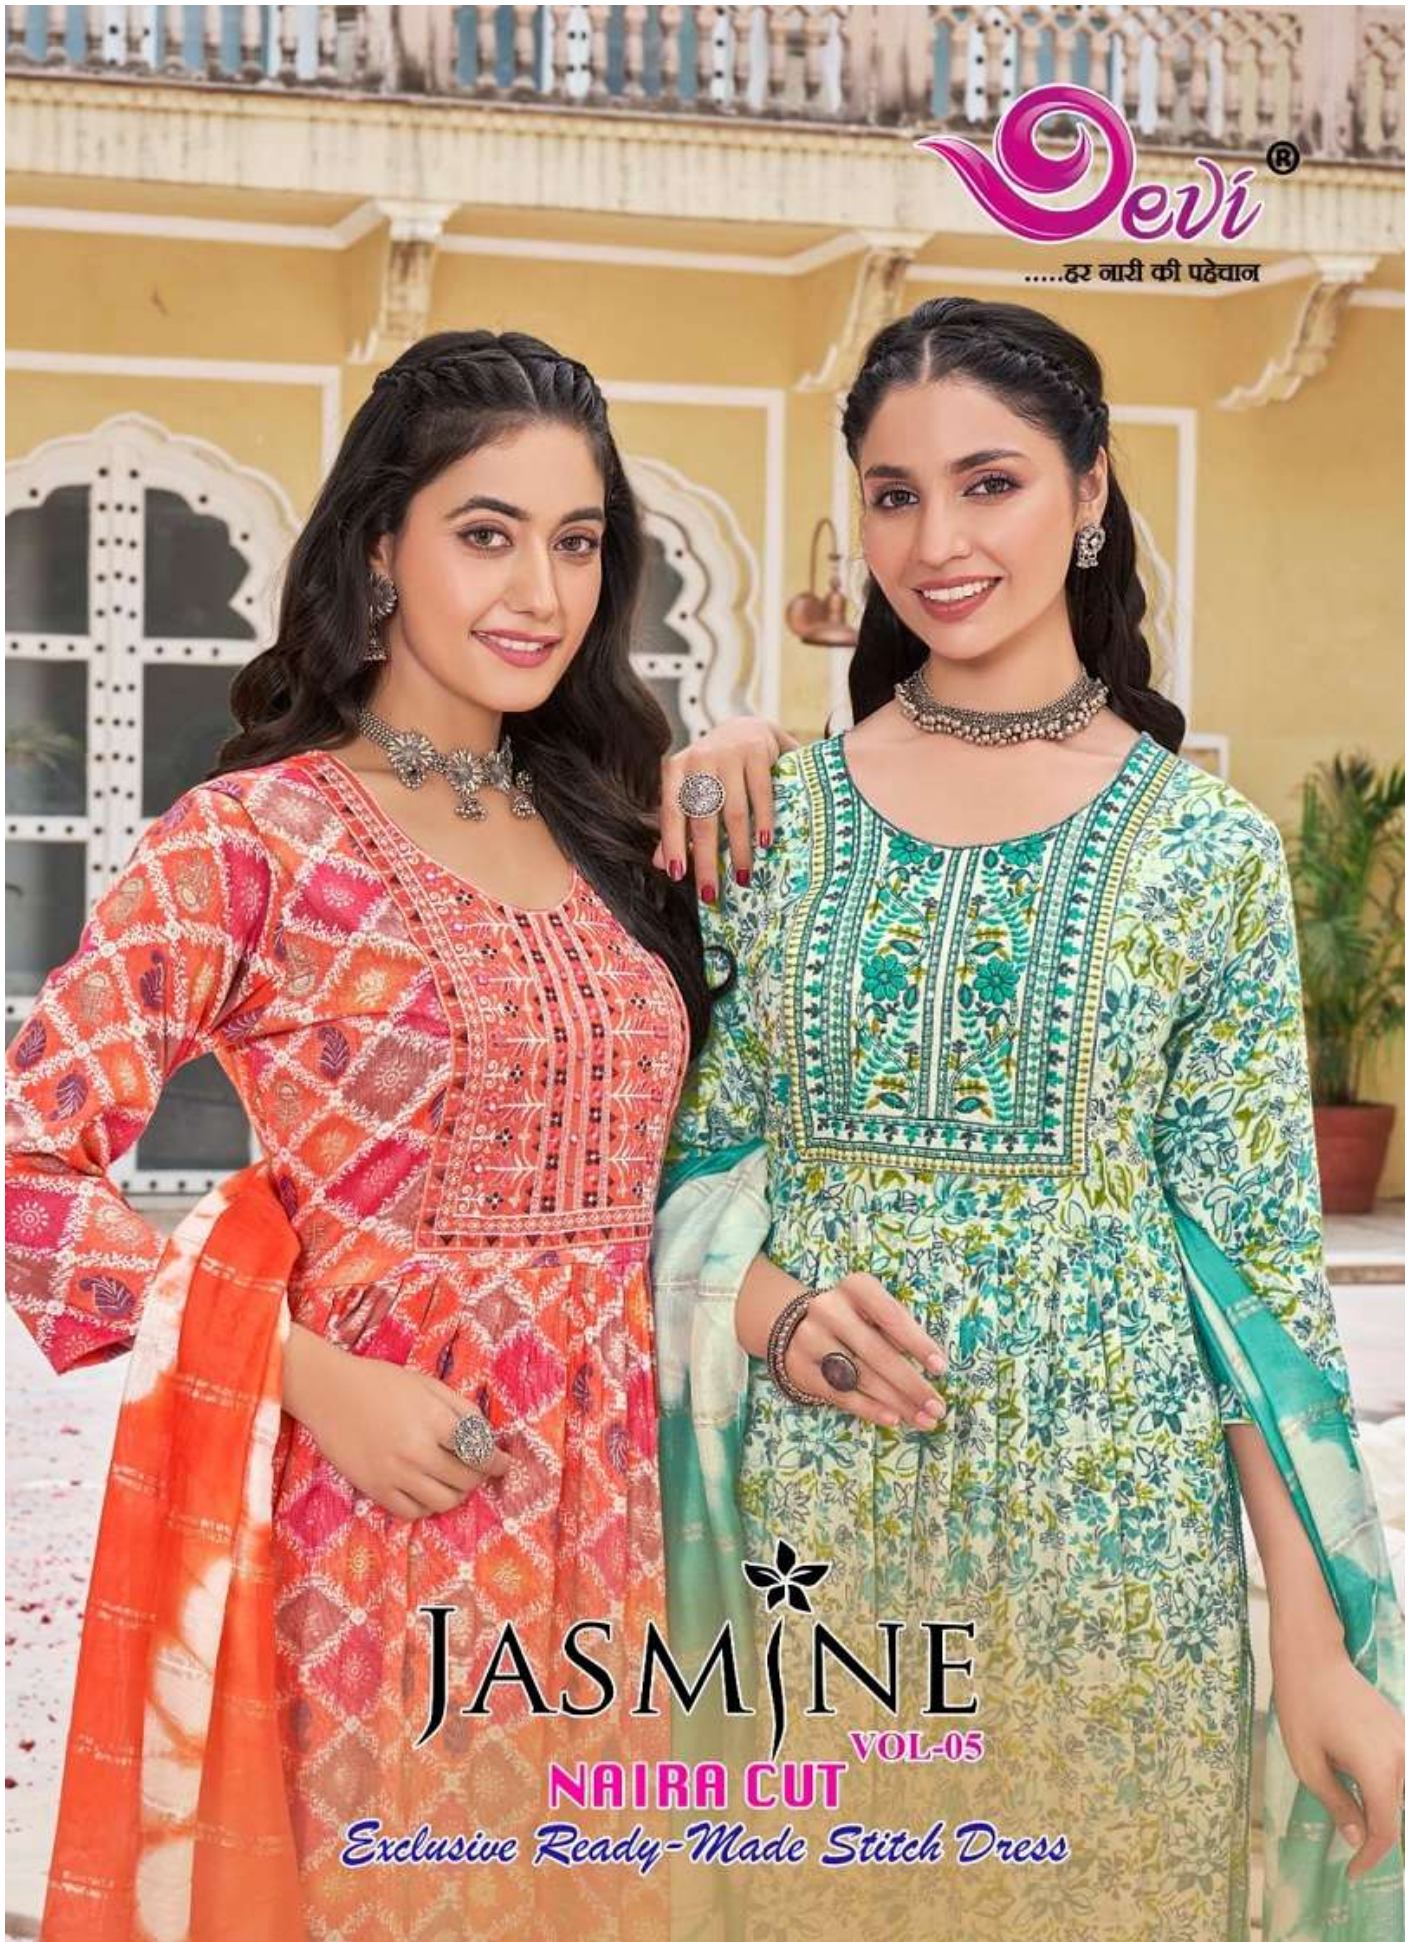

Devi®

.....हर नारी की पहचान

JASMINE

VOL-05

NAIRA CUT

Exclusive Ready-Made Stitch Dress

Devi®

.....हर नारी की पहचान

JASMINE

VOL-05

NAIRA CUT

Exclusive Ready-Made Stitch Dress

Devi®

.....नारी की पढेवान

JASMINE
NAIRACUT

5001