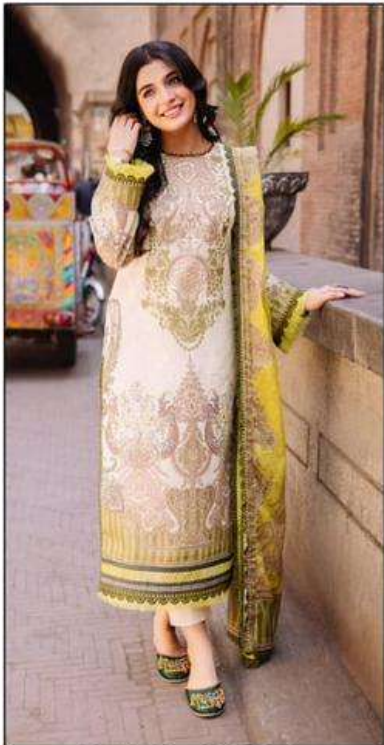

SHREE OM FAB

100% COTTON

DNO-2001

DNO-2002

DNO-2003

DNO-2004

DNO-2005

DNO-2006