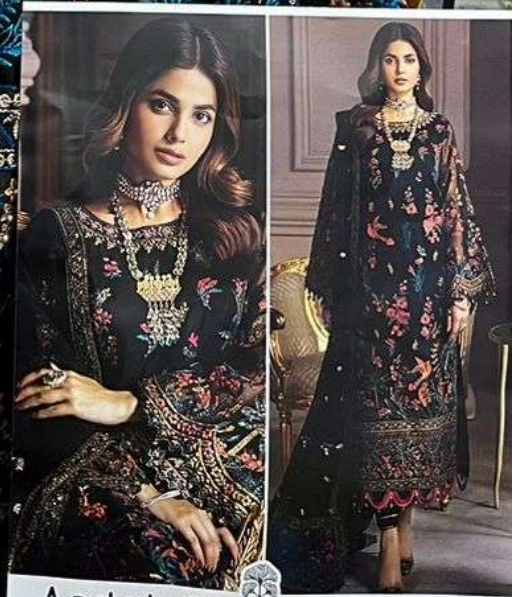

Aadab
Vol-1

ZAHA

D.No.10205

TOP Faux Georgette
with Embroidery

BOTTOM-INNER Dull santoon

DUPATTA Georgette
with Embroidery

Aadab ZAHA D.No. 1020
Vol-1 Nazm
TOP Faux Georgette with Embroidery BOTTOM-INNER Dull santoon EMBROIDERY DUPATTA

Aadab Vol-1 **ZAHA** D.No.10205
TOP Faux Georgette with Embroidery BOTTOM-INNER Dull santoon DUPATTA Nazmi with Embroidery

Aadab
Vol-1

ZAHA

D.No.10205

TOP Faux Georgette
with Embroidery

BOTTOM-INNER Dull santoon