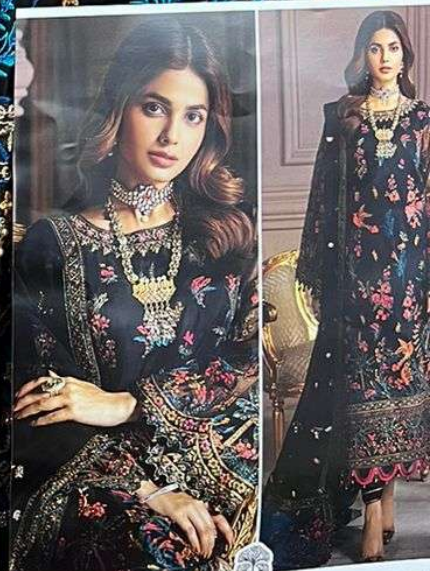

Aadab
Vol-1

ZAHA

D.No.10205

TOP Faux Georgette
with Embroidery

BOTTOM-INNER Dull santoon

DUPATTA Georgette
with Embroidery

Aadab ZAHA D.No. 1020
Vol-1 Nazm
TOP Faux Georgette with Embroidery BOTTOM-INNER Dull santoon EMBROIDERY DUPATTA

Aadab Vol-1 **ZAHA** D.No.10205
TOP Faux Georgette with Embroidery BOTTOM-INNER Dull santoon DUPATTA Nazmi with Embroidery

Aadab
Vol-1

ZAHA

D.No.10205

TOP Faux Georgette
with Embroidery

BOTTOM-INNER Dull santoon