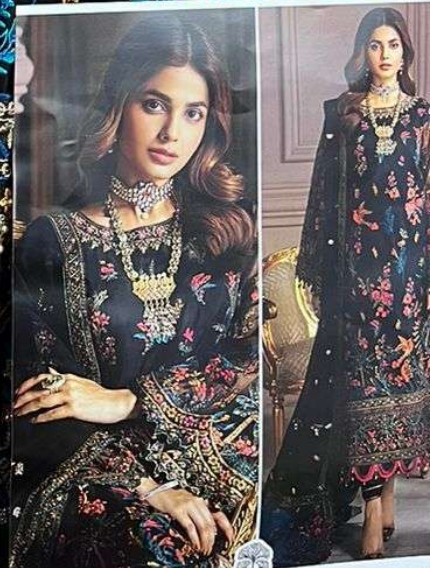

Aadab
Vol-1

ZAHA

D.No.10205

TOP Faux Georgette with Embroidery

BOTTOM-INNER Dull santoon

DUPATTA Georgette with Embroidery

Aadab ZAHA D.No. 1020
Vol-1 Nazm
TOP Faux Georgette with Embroidery BOTTOM-INNER Dull santoon EMBROIDERY DUPATTIA

Aadab Vol-1 **ZAHA** D.No.10205
TOP Faux Georgette with Embroidery BOTTOM-INNER Dull santoon DUPATTA Nazmi with Embroidery

Aadab
Vol-1

ZAHA

D.No.10205

TOP Faux Georgette
with Embroidery

BOTTOM-INNER Dull santoon