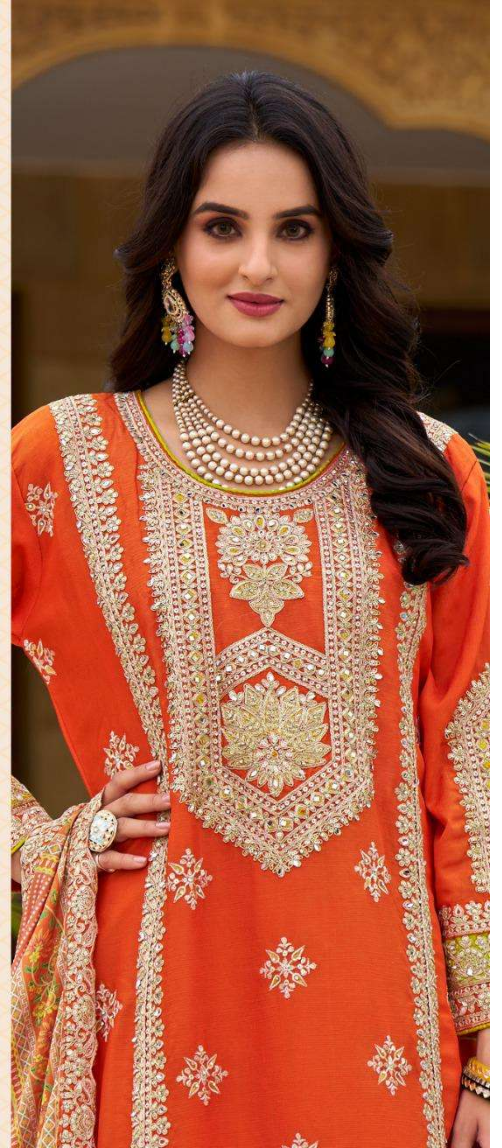

Shree<sup>®</sup>  
FABS

K-5124

K-5124

**K-5124 A**

**TOP:- CINON SILK WITH EMBROIDERY**

**PLAZO:- CINON WITH EMB WORK**

**DUPATTA:- CINON SILK**

Shree<sup>®</sup>  
FABS

K-5124

K-5124 A

K-5124 B

**K-5124 B**

**TOP:- CINON SILK WITH EMBROIDERY**

**PLAZO:- CINON WITH EMB WORK**

**DUPATTA:- CINON SILK**