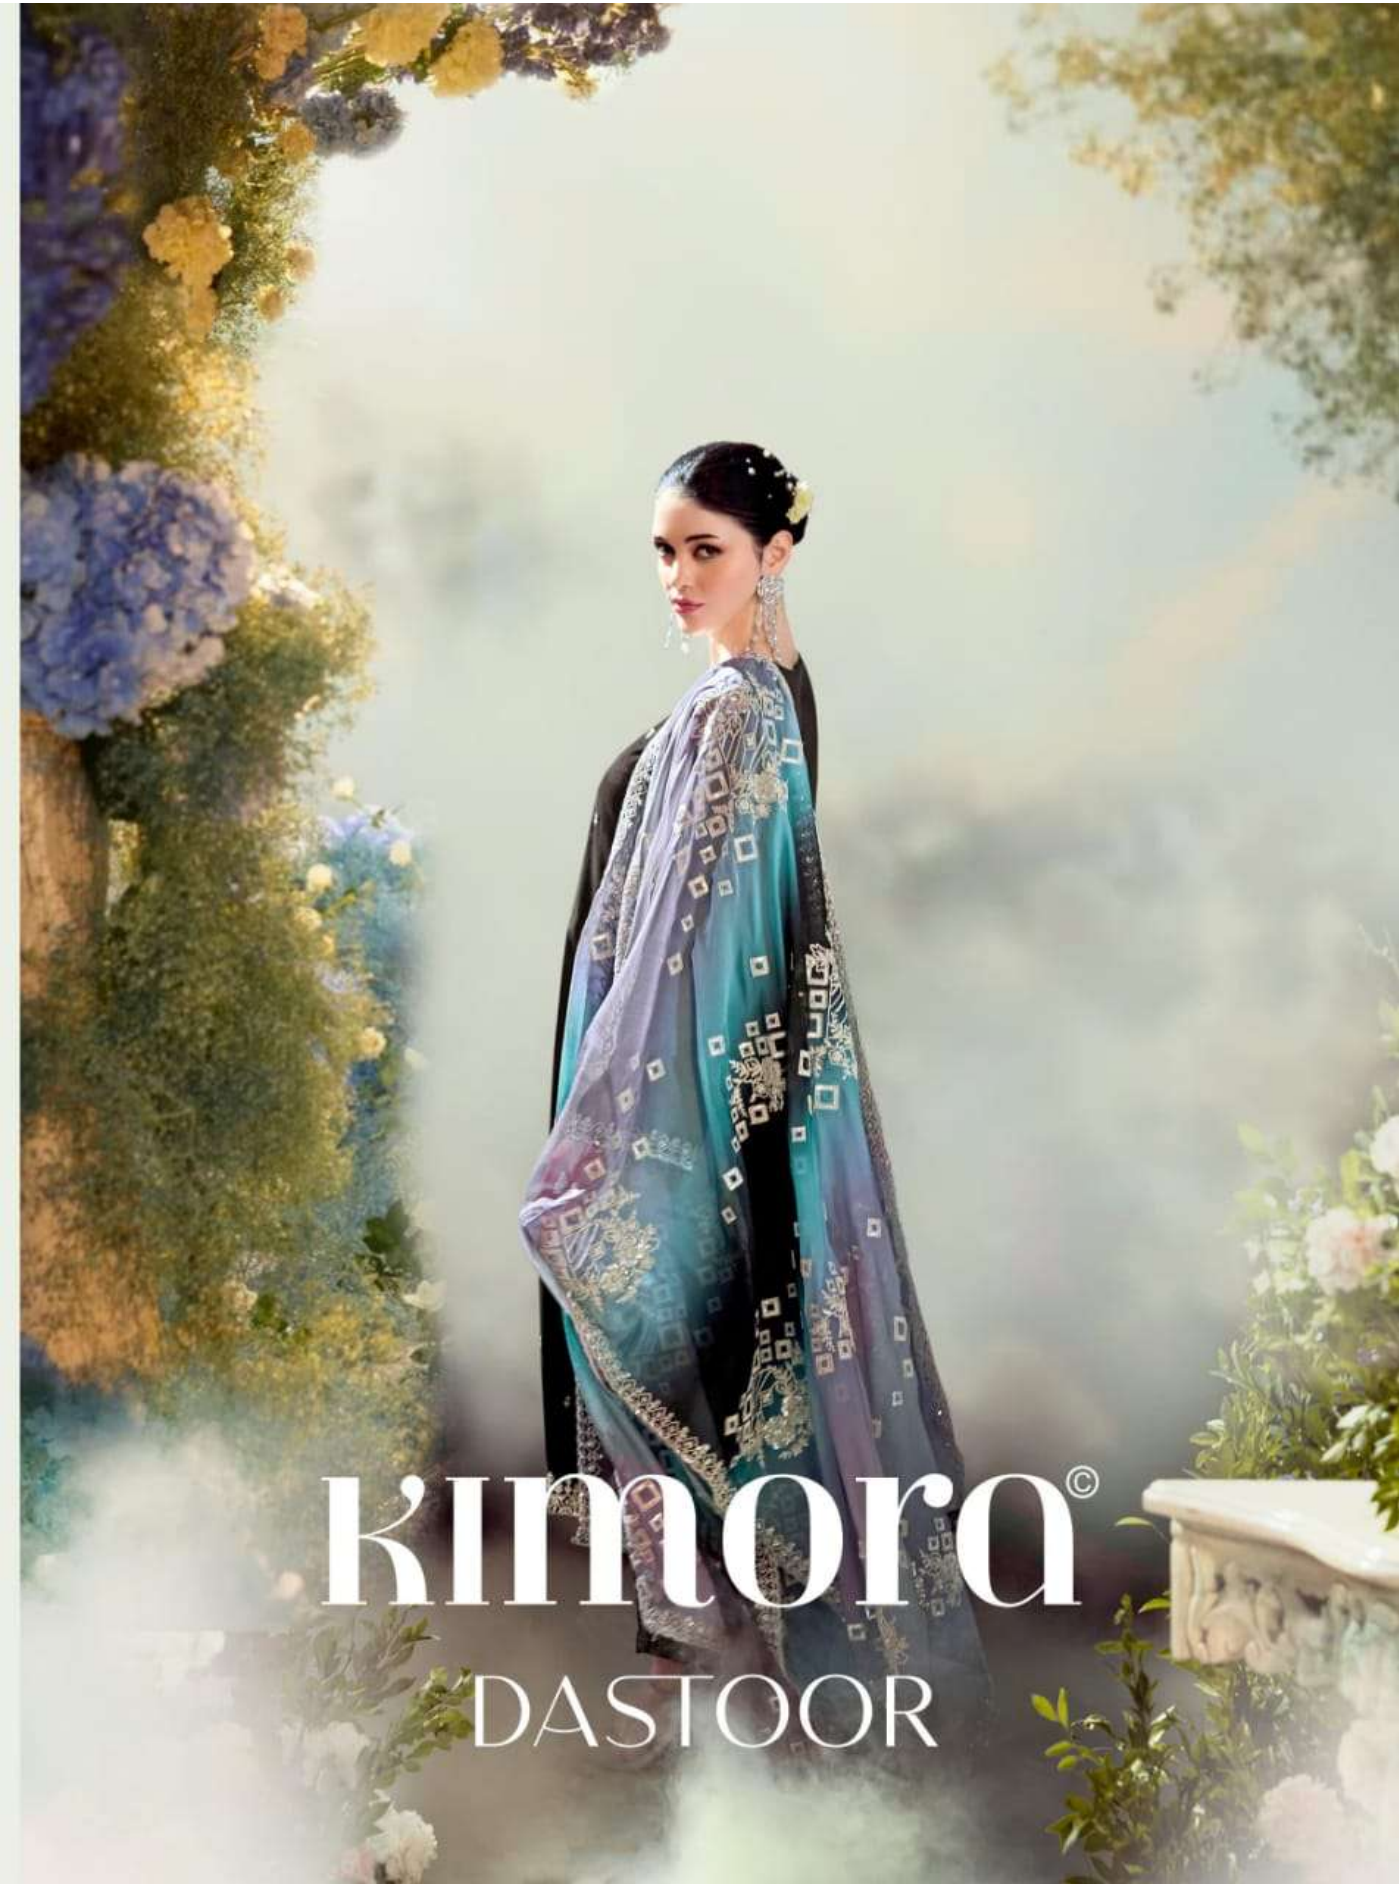

**Kimora**®  
DASTOOR

kimora®  
DASTOOR

COMING SOON

KIMORA®  
DASTOOR

COMING SOON

~ DASTOOR ~VOL-50

Price List

Sr.No	Design No	Rate
1	2201	2150
2	2202	2150
3	2203	2150
4	2204	2150
5	2205	2150
6	2206	2150
Total		12900

**Kimora**<sup>©</sup>  
DASTOOR

2205

KIMORA

KIMORA

2204

# DASTOOR