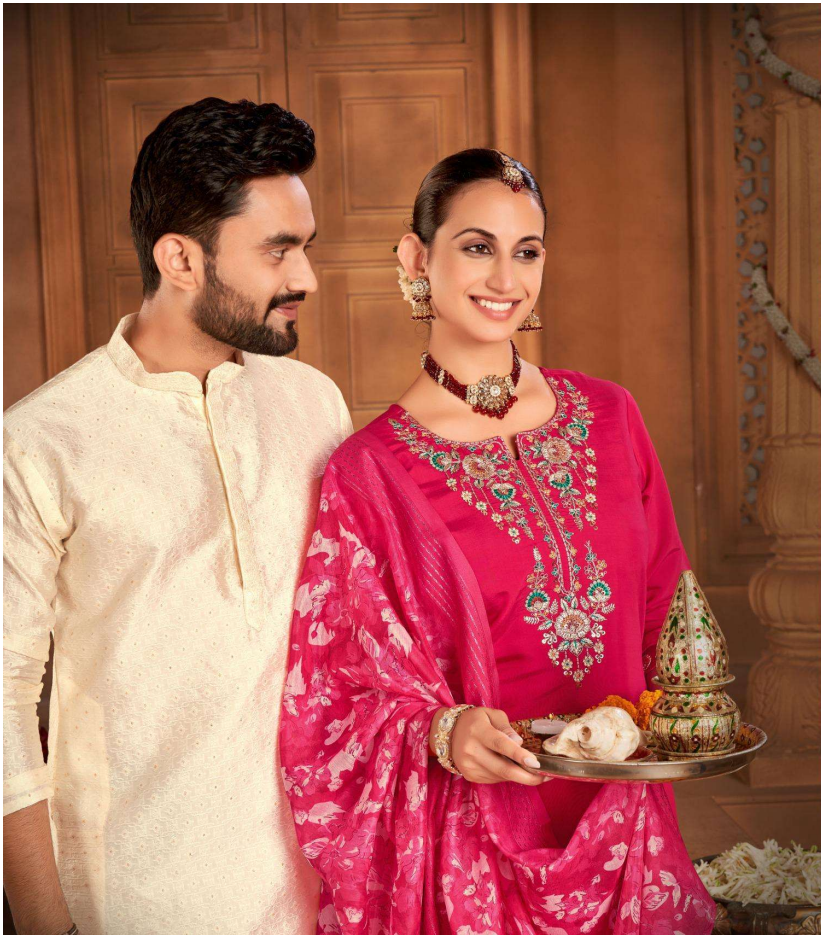

Isavasvam
o Corporation o

श्रृंगार

Isavasvam
o Corporation o

श्रिंगार

RED COLOR

Imaginative
FASHION
QUEEN COLOR

Isavasvam
• Corporation •

Ihringar

Size- M.L.XL.XXL.3XL.4XL.5XL

Isavasvam
• Corporation •

RED COLOR

QUEEN COLOR