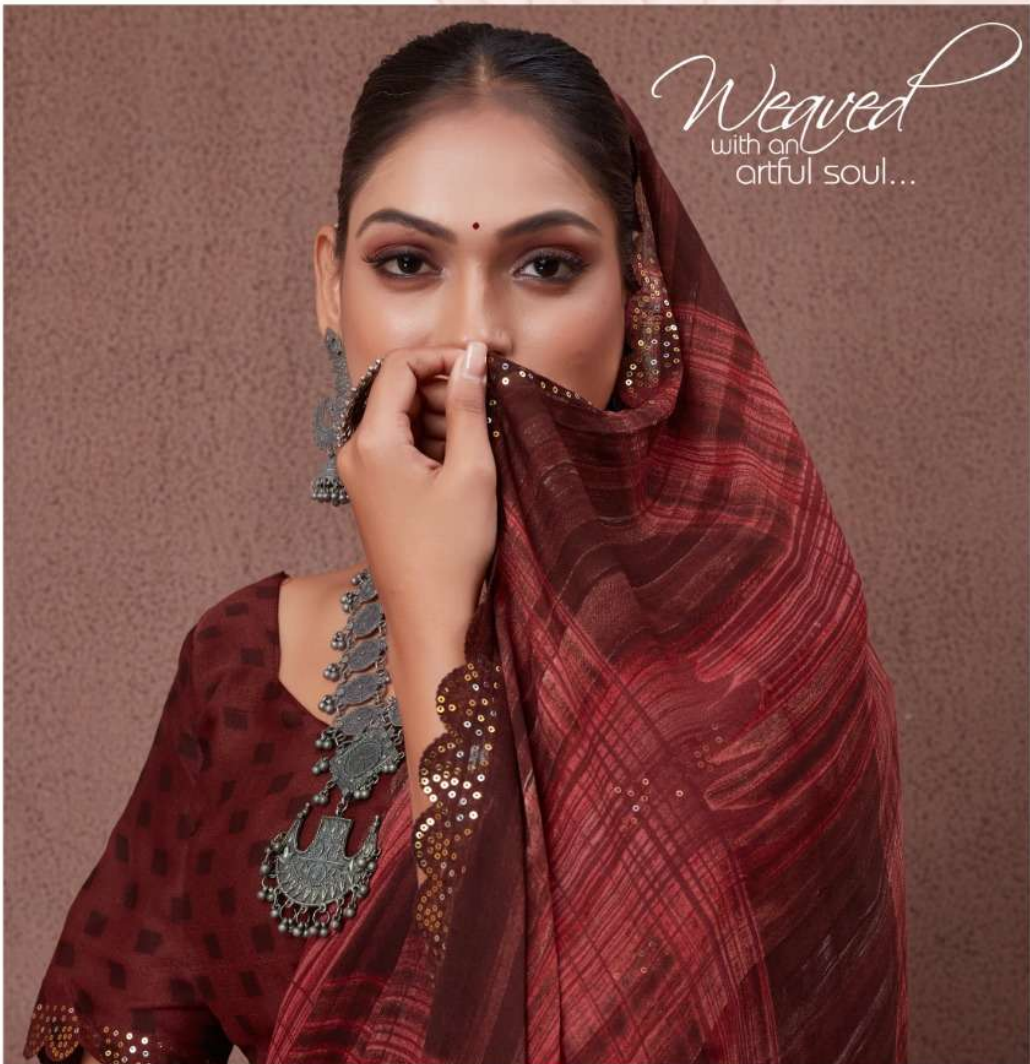

Stavan®

Cutwork

Stavan®

Cutwork

D.NO.1002

D.NO.1001

*Perfect*  
& awesome  
fashion design...

D.NO.1003

D.NO.1005

D.NO.1004

D.NO.1006

*Saree* are a girls  
best friends...

D.NO.1007

D.NO.1008

*Weaved*  
with an  
artful soul...

D.NO.1001