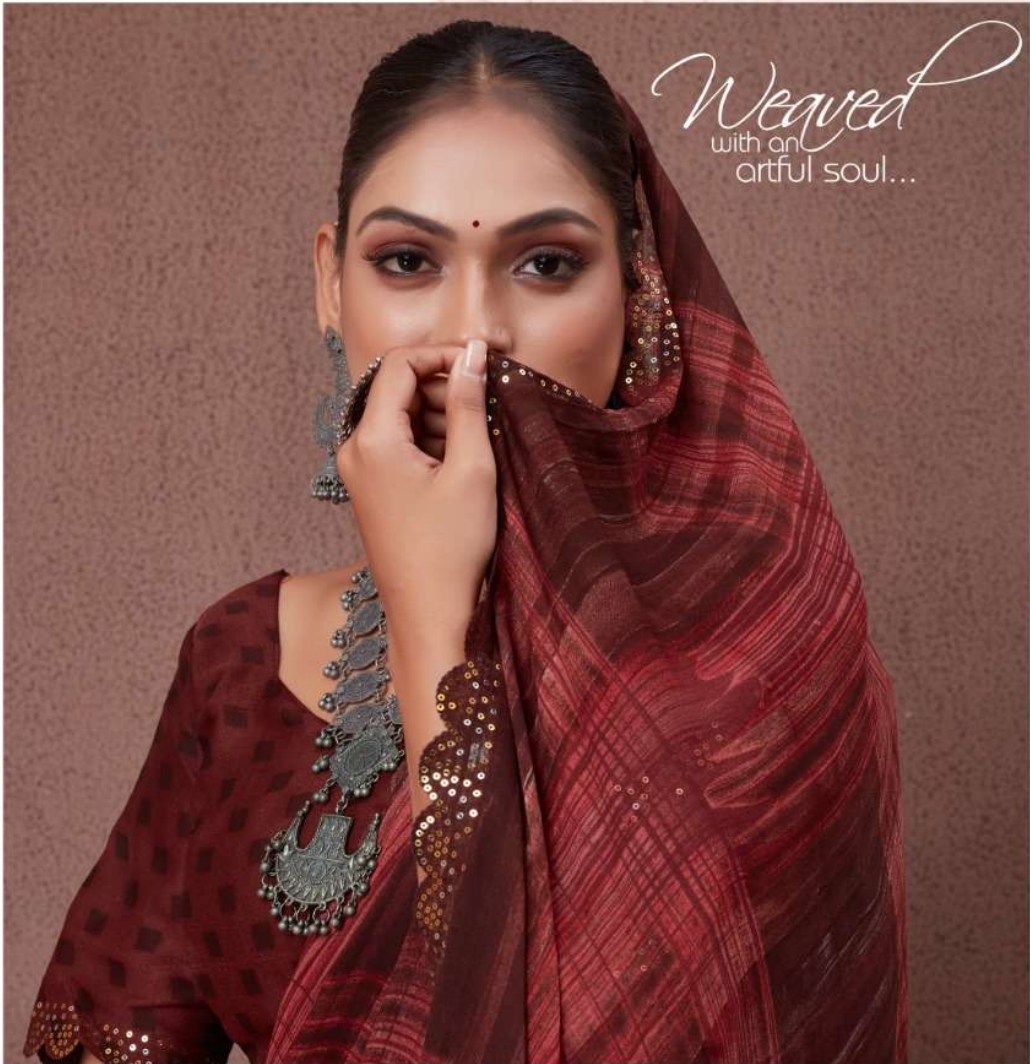

Stavan®

Cutwork

Stavan®

Cutwork

D.NO.1002

D.NO.1001

*Perfect*  
& awesome  
fashion design...

D.NO.1003

D.NO.1005

D.NO.1004

D.NO.1006

*Saree* are a girls  
best friends...

D.NO.1007

D.NO.1008

*Weaved*  
with an  
artful soul...

D.NO.1001