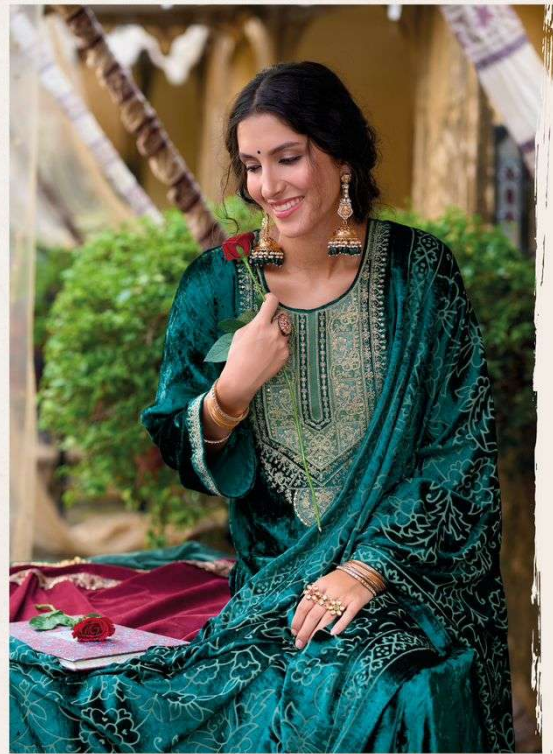

IBIZA
At Heritage of India

 **IBIZA**
A l'adresse de l'élégance

ایبیزا 11152

 **IBIZA**
A lifestyle to follow

 **IBIZA**
A BRAND OF HANA

 **IBIZA**
"A Lifestyle to Follow"

ایبیزا 11156

11151

TOP

PURE VISCOSE VELVET NACK EMBROIDERY PACH

DUPATTA

PURE VELVET BRASSO DIGITAL PRINT

BOTTOM

PURE PASHMINA

DESIGN : 6

RATE : 3150/-