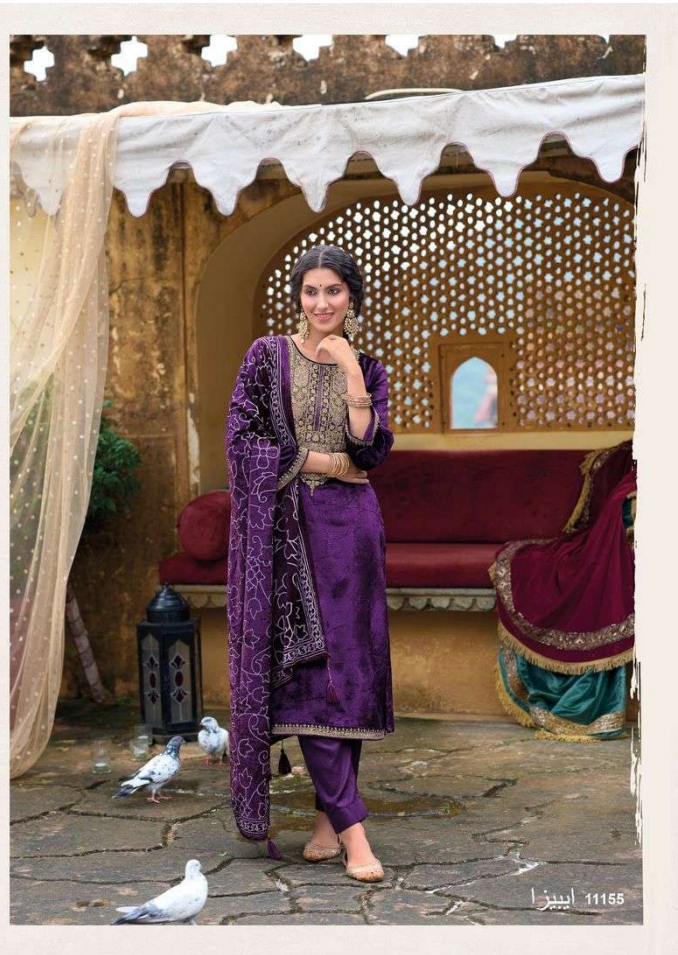

IBIZA
At Heritage of India

 **IBIZA**
A l'adresse de l'élégance

ایبیزا 11152

 **IBIZA**
A lifestyle to follow

 **IBIZA**
A BRAND OF HANA

 **IBIZA**
"A Lifestyle to Follow"

ایبیزا 11156

11151

TOP

PURE VISCOSE VELVET NACK EMBROIDERY PACH

DUPATTA

PURE VELVET BRASSO DIGITAL PRINT

BOTTOM

PURE PASHMINA

DESIGN : 6

RATE : 3150/-