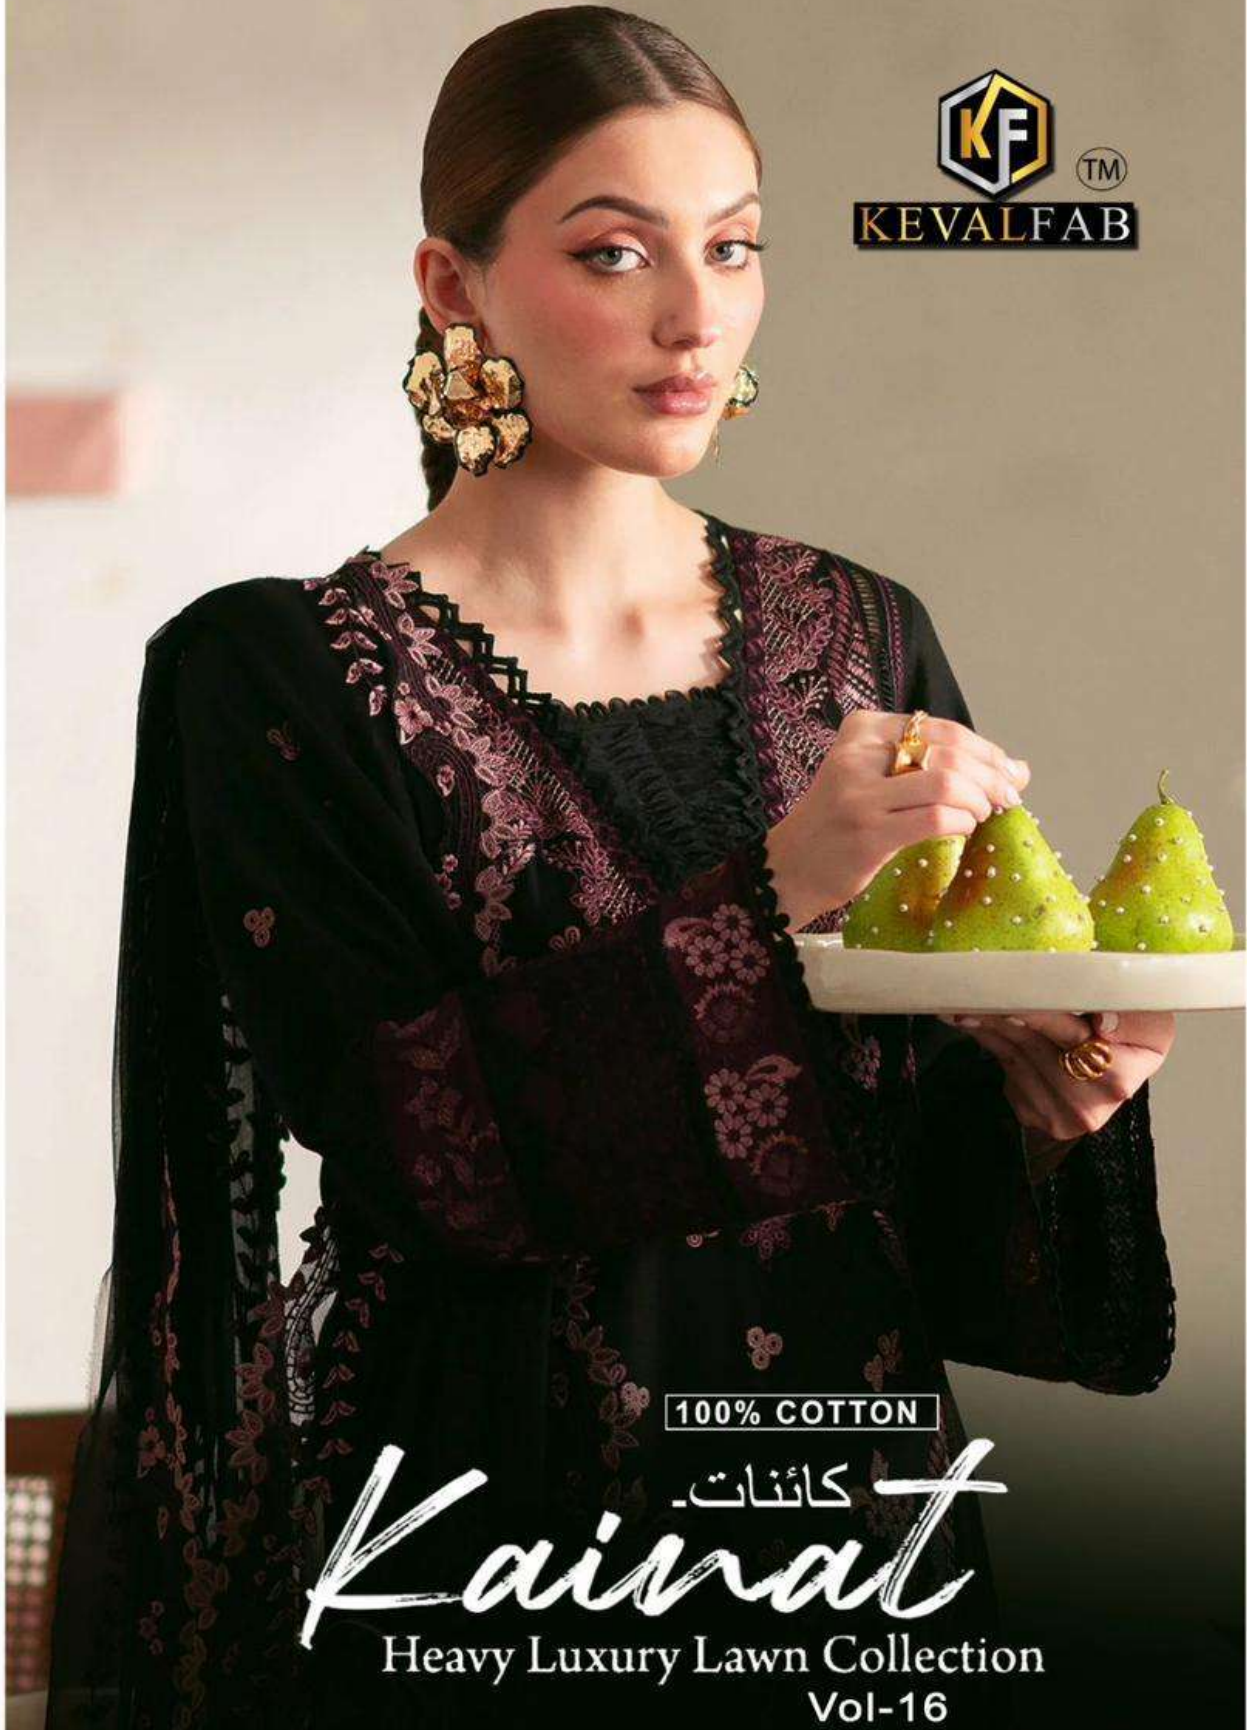

100% COTTON

کائنات
Kainat

Heavy Luxury Lawn Collection
Vol-16

100% COTTON

كائنات
Kainat

Heavy Luxury Lawn Collection
Vol-16

Kainat

D.NO-16002