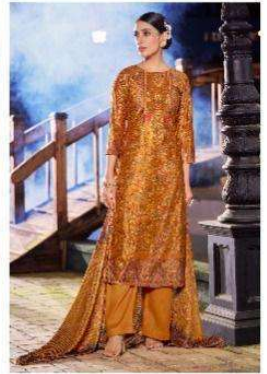

749-008

belliza-safinaaz-velvet-salwar-suit