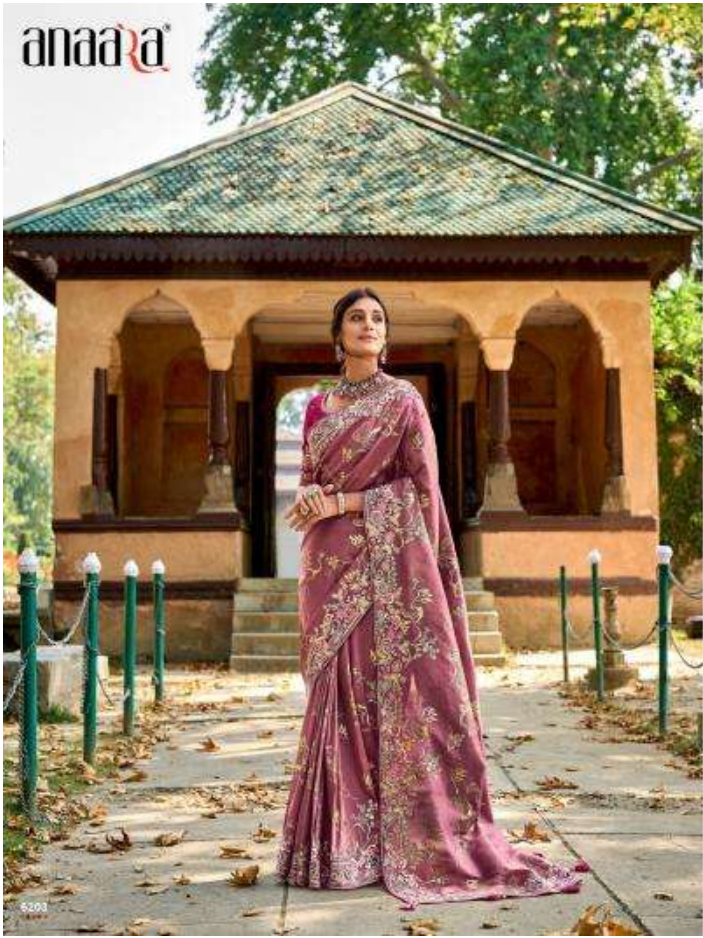

# **TATHASTU**

<b>Design No</b>	<b>Rate</b>
6211	3685/-
6212	3685/-
6213	3635/-
6214	3635/-
6215	3575/-
6216	3575/-
6217	3895/-
6218	3895/-
6219	3895/-

let the intricate details of the saree speak for you