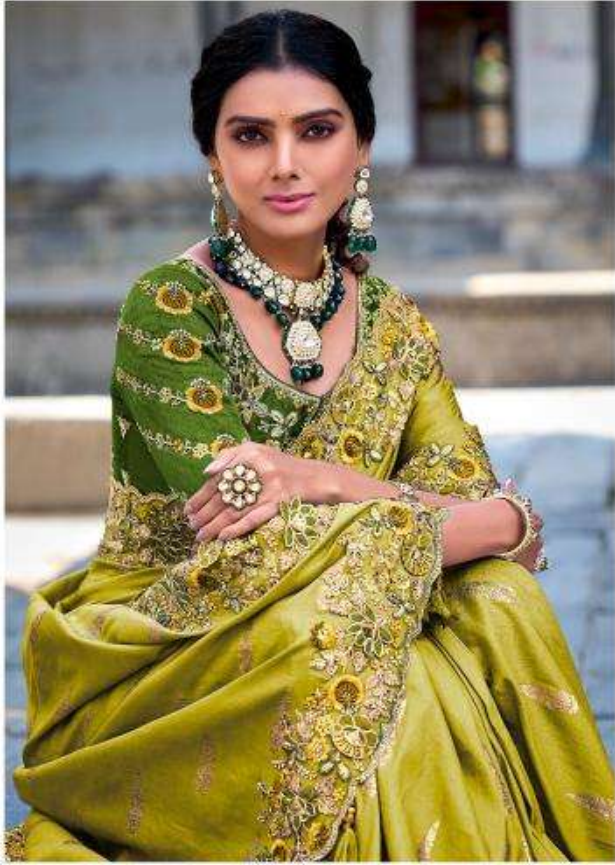

# **TATHASTU**

<b>Design No</b>	<b>Rate</b>
6211	3685/-
6212	3685/-
6213	3635/-
6214	3635/-
6215	3575/-
6216	3575/-
6217	3895/-
6218	3895/-
6219	3895/-

let the intricate details of the saree speak for you