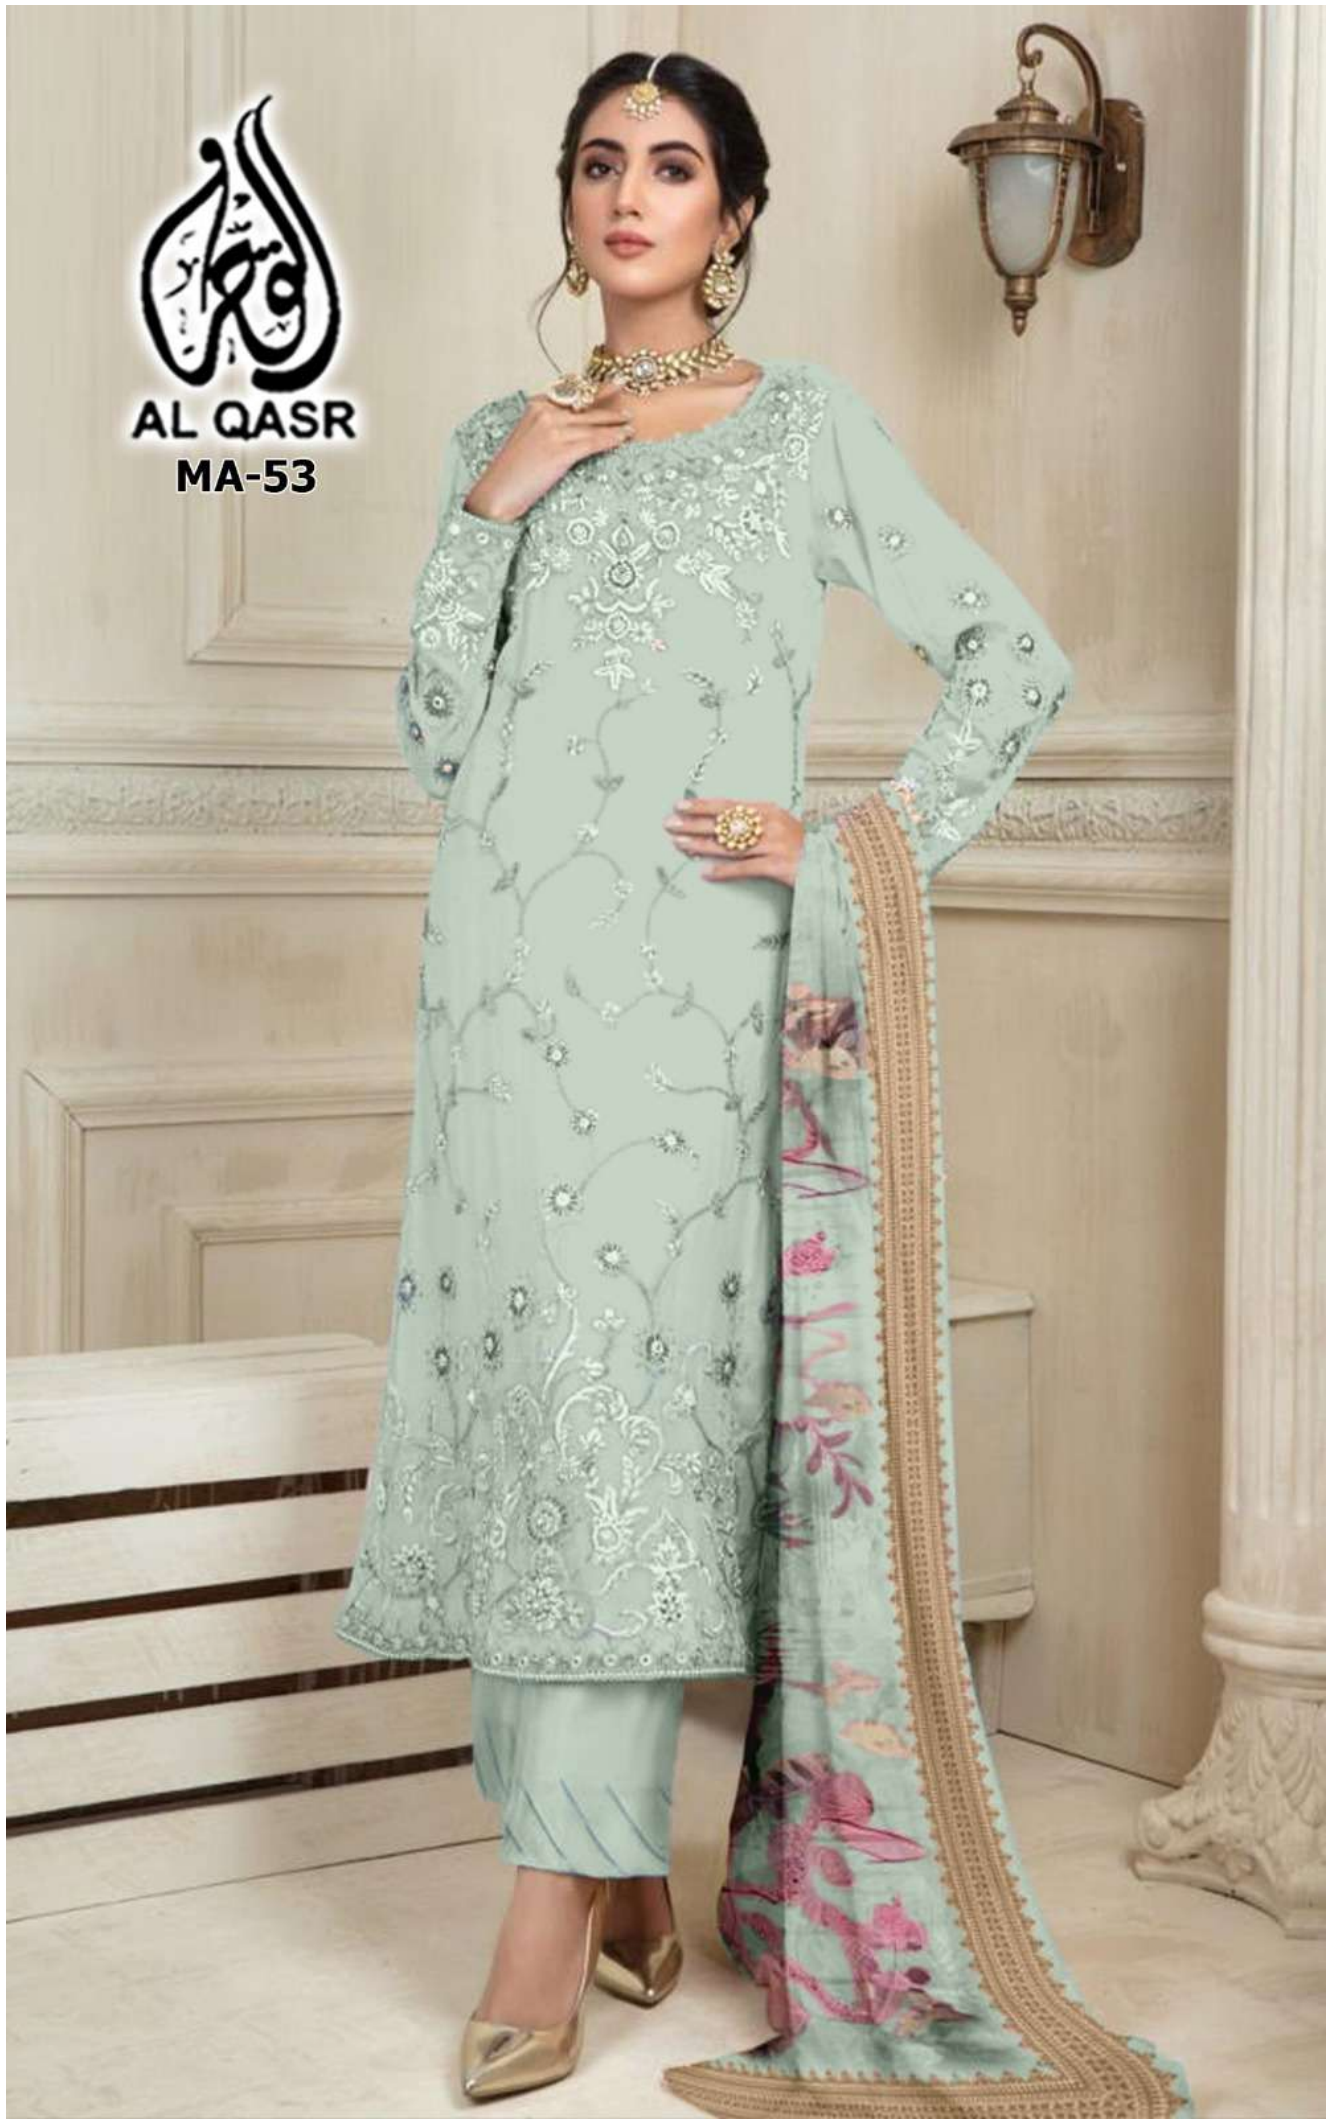

AL QASR
MA-53

AL QASR
MA-53

AL QASR
MA-53

AL QASR
MA-53

READYMADE

FABRICS DETAILS

TOP:-HEAVY FAUX GEORGATTE
BOTTOM:-HEAVY FAUX GEORGATTE
DUPATTA:-HEAVY CHIFFON WITH
DIGITAL PRINT

AL QASR
MA-53

READYMADE

FABRICS DETAILS

TOP:-HEAVY FAUX GEORGATTE
BOTTOM:-HEAVY FAUX GEORGATTE
DUPATTA:-HEAVY CHIFFON WITH
DIGITAL PRINT

AL QASR

MA-53

AL QASR
MA-53

AL QASR
MA-53