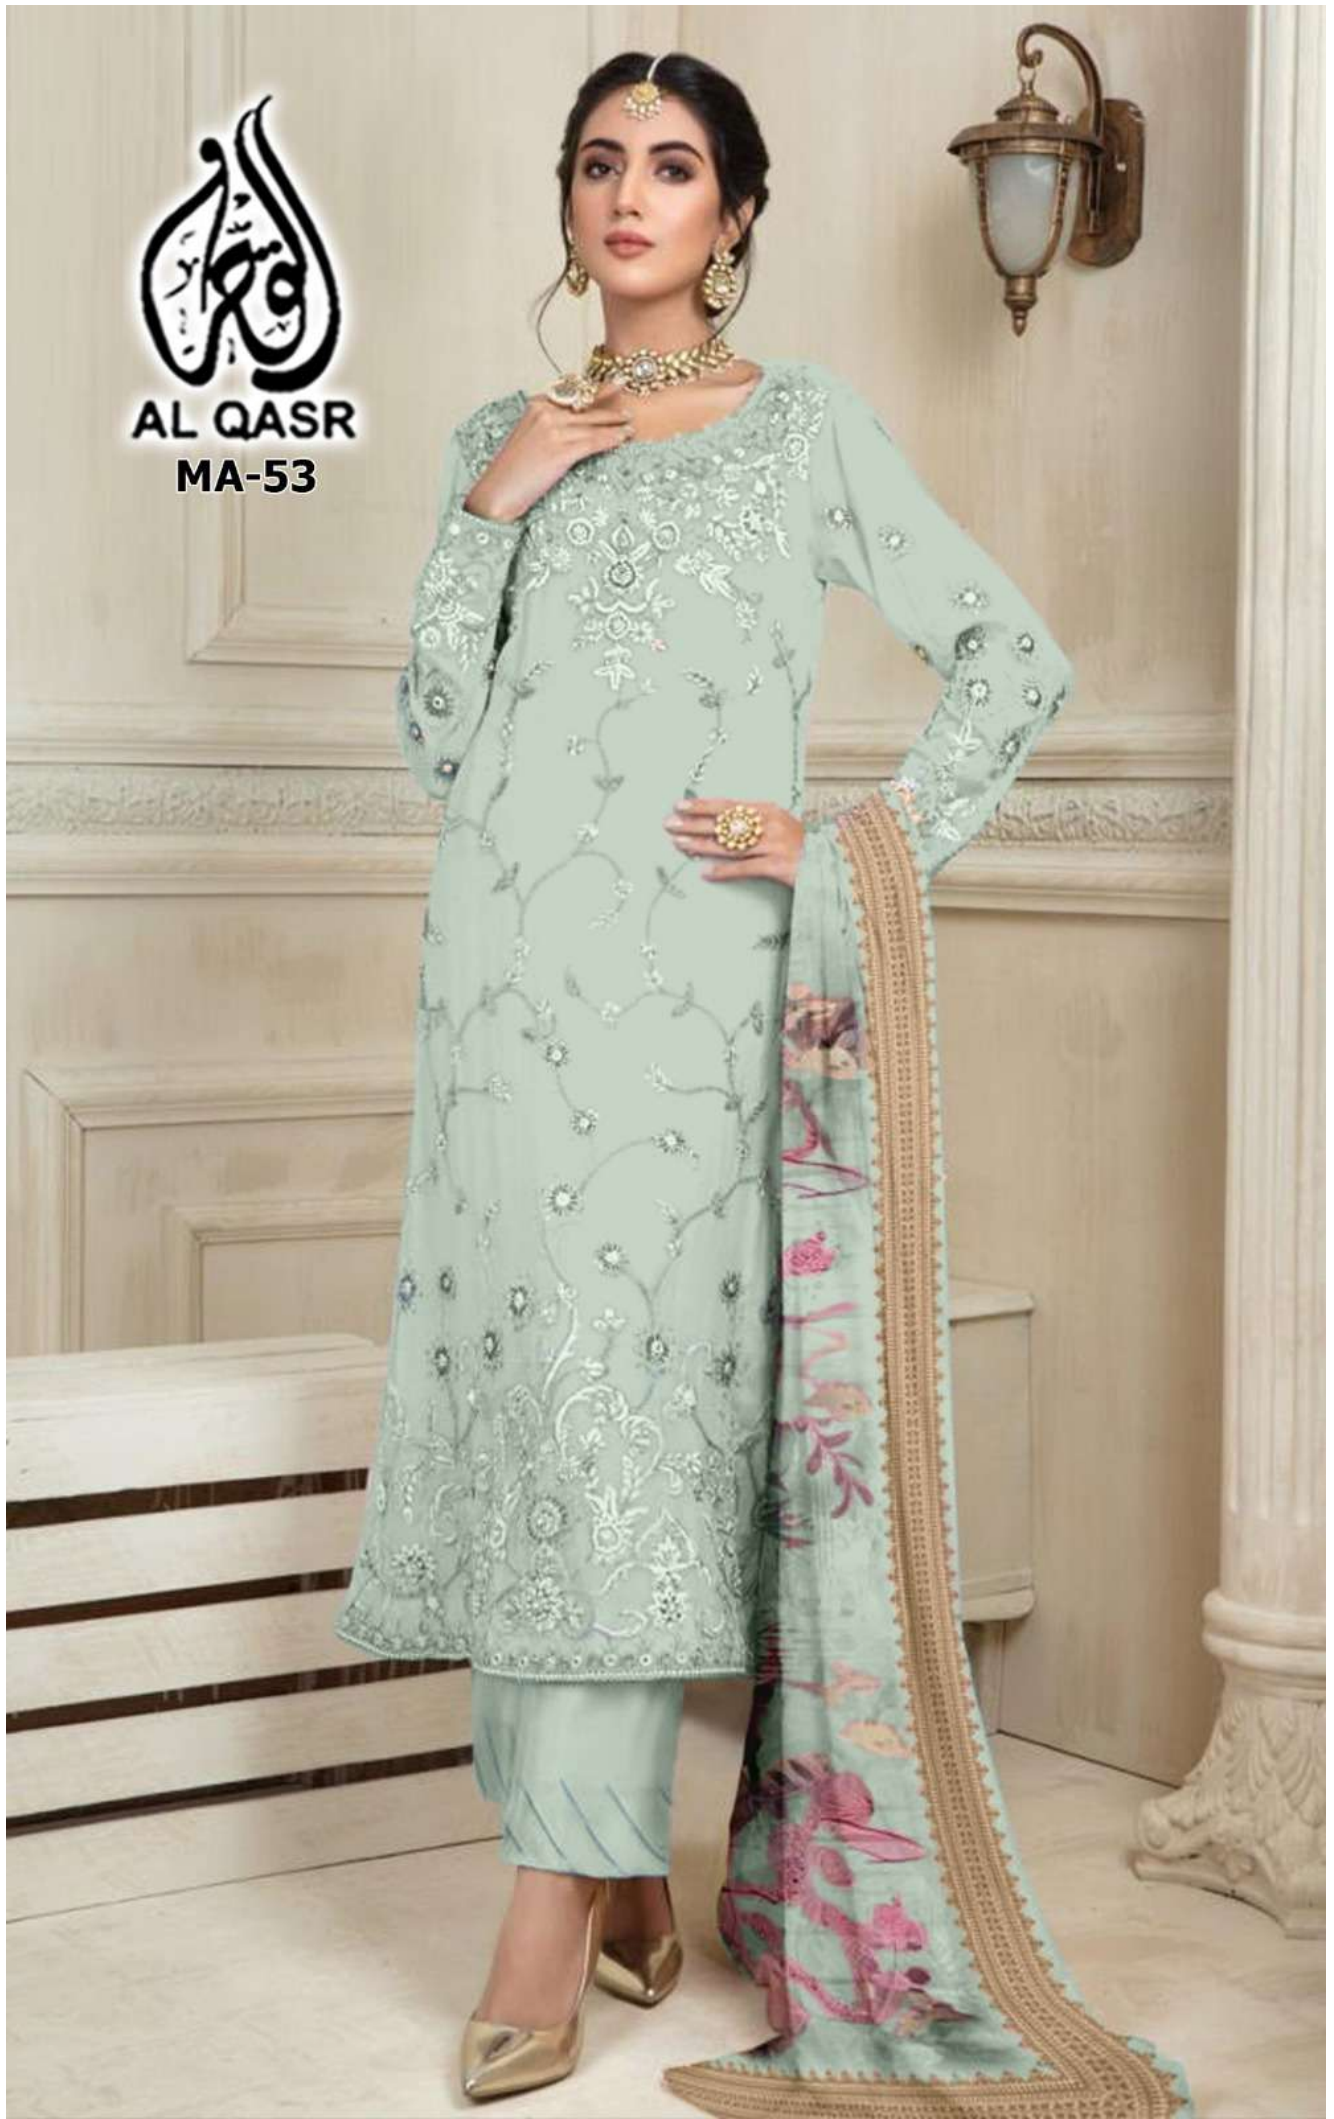

AL QASR
MA-53

AL QASR
MA-53

AL QASR
MA-53

AL QASR
MA-53

READYMADE

FABRICS DETAILS

TOP:-HEAVY FAUX GEORGATTE
BOTTOM:-HEAVY FAUX GEORGATTE
DUPATTA:-HEAVY CHIFFON WITH
DIGITAL PRINT

AL QASR
MA-53

READYMADE

FABRICS DETAILS

TOP:-HEAVY FAUX GEORGATTE
BOTTOM:-HEAVY FAUX GEORGATTE
DUPATTA:-HEAVY CHIFFON WITH
DIGITAL PRINT

AL QASR
MA-53

AL QASR
MA-53

AL QASR
MA-53