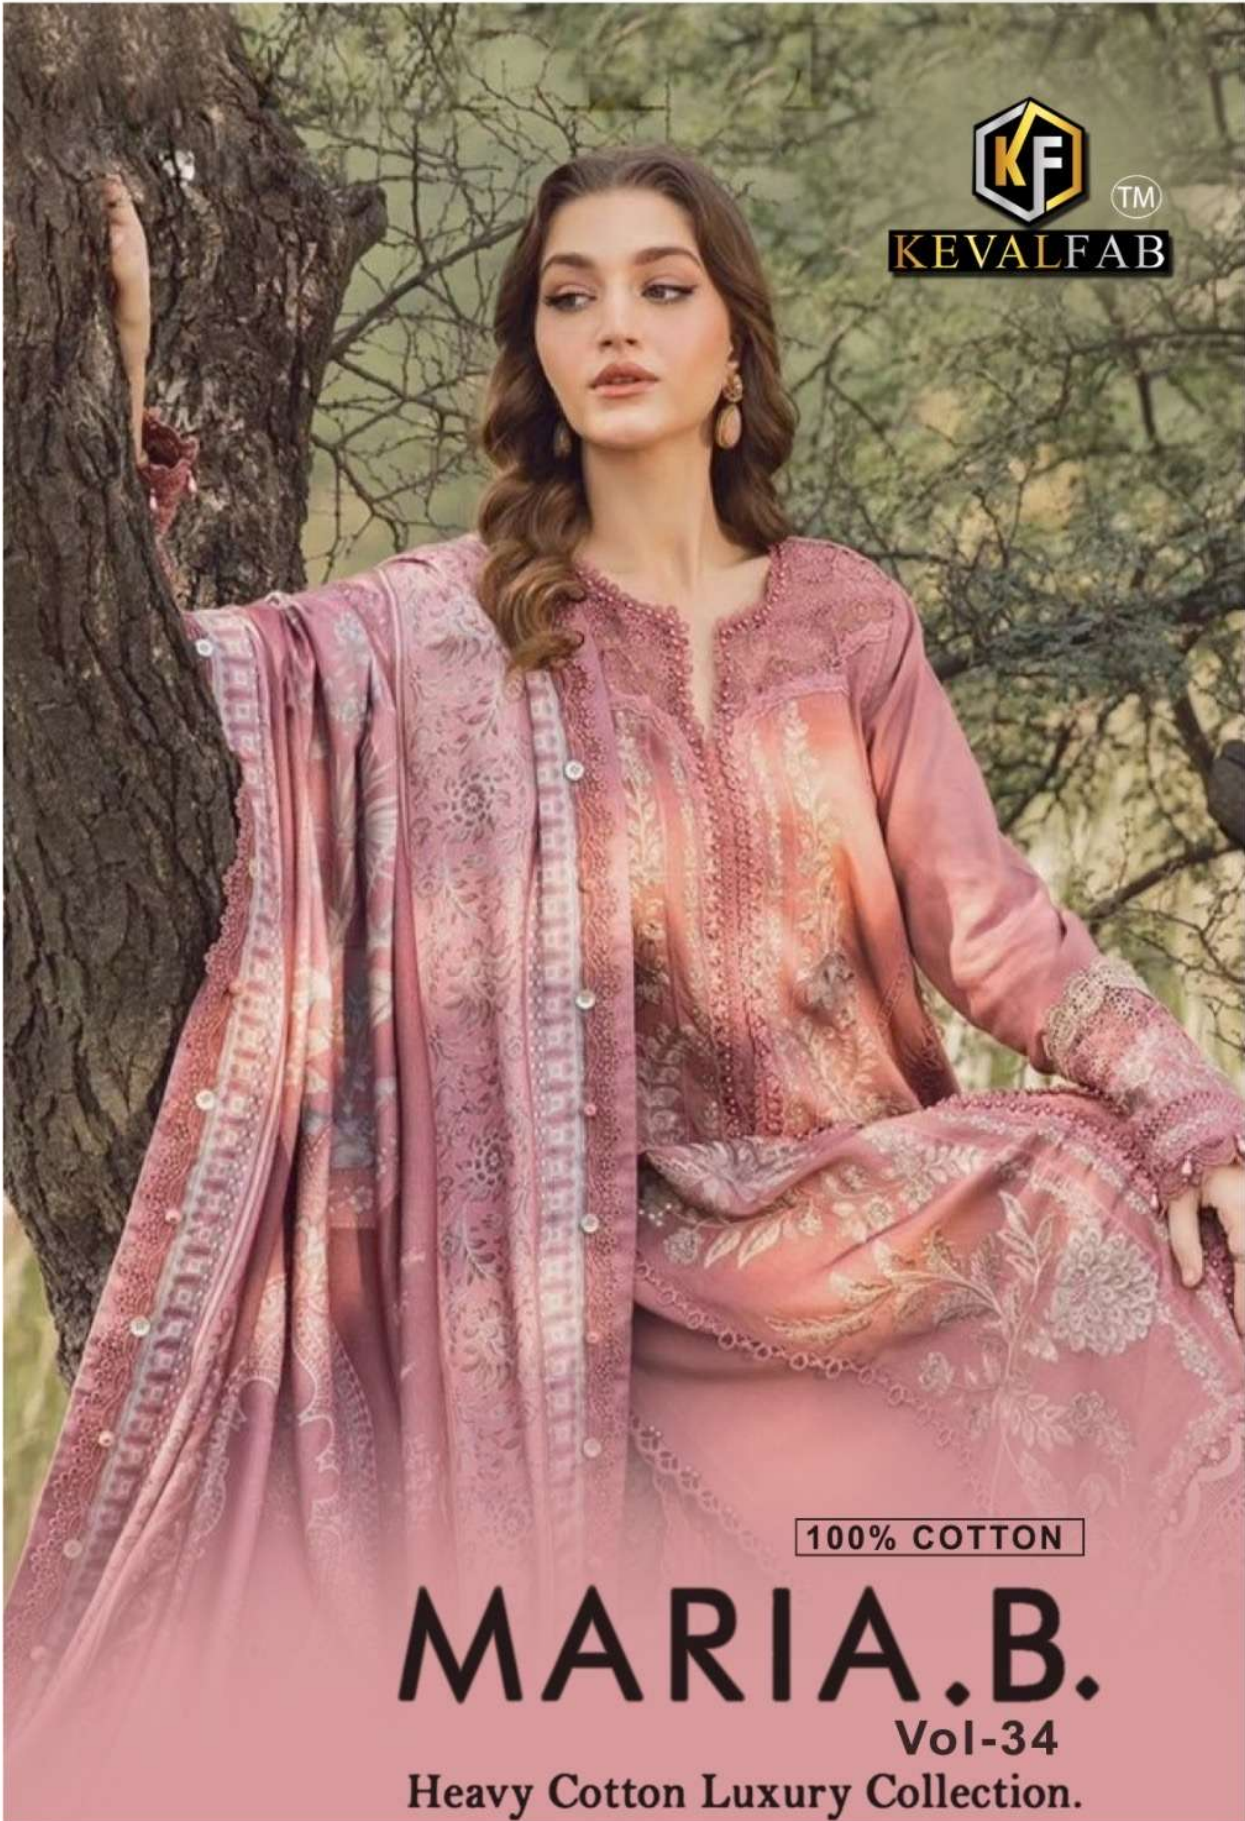

KEVALFAB

100% COTTON

MARIA.B.

Vol-34

Heavy Cotton Luxury Collection.

100% COTTON

MARIA.B.

Vol-34

Heavy Cotton Luxury Collection.

D.NO-34001

D.NO-34002

D.NO-34004

D.NO-34005

D.NO-34003

D.NO-34006

D.NO-34001