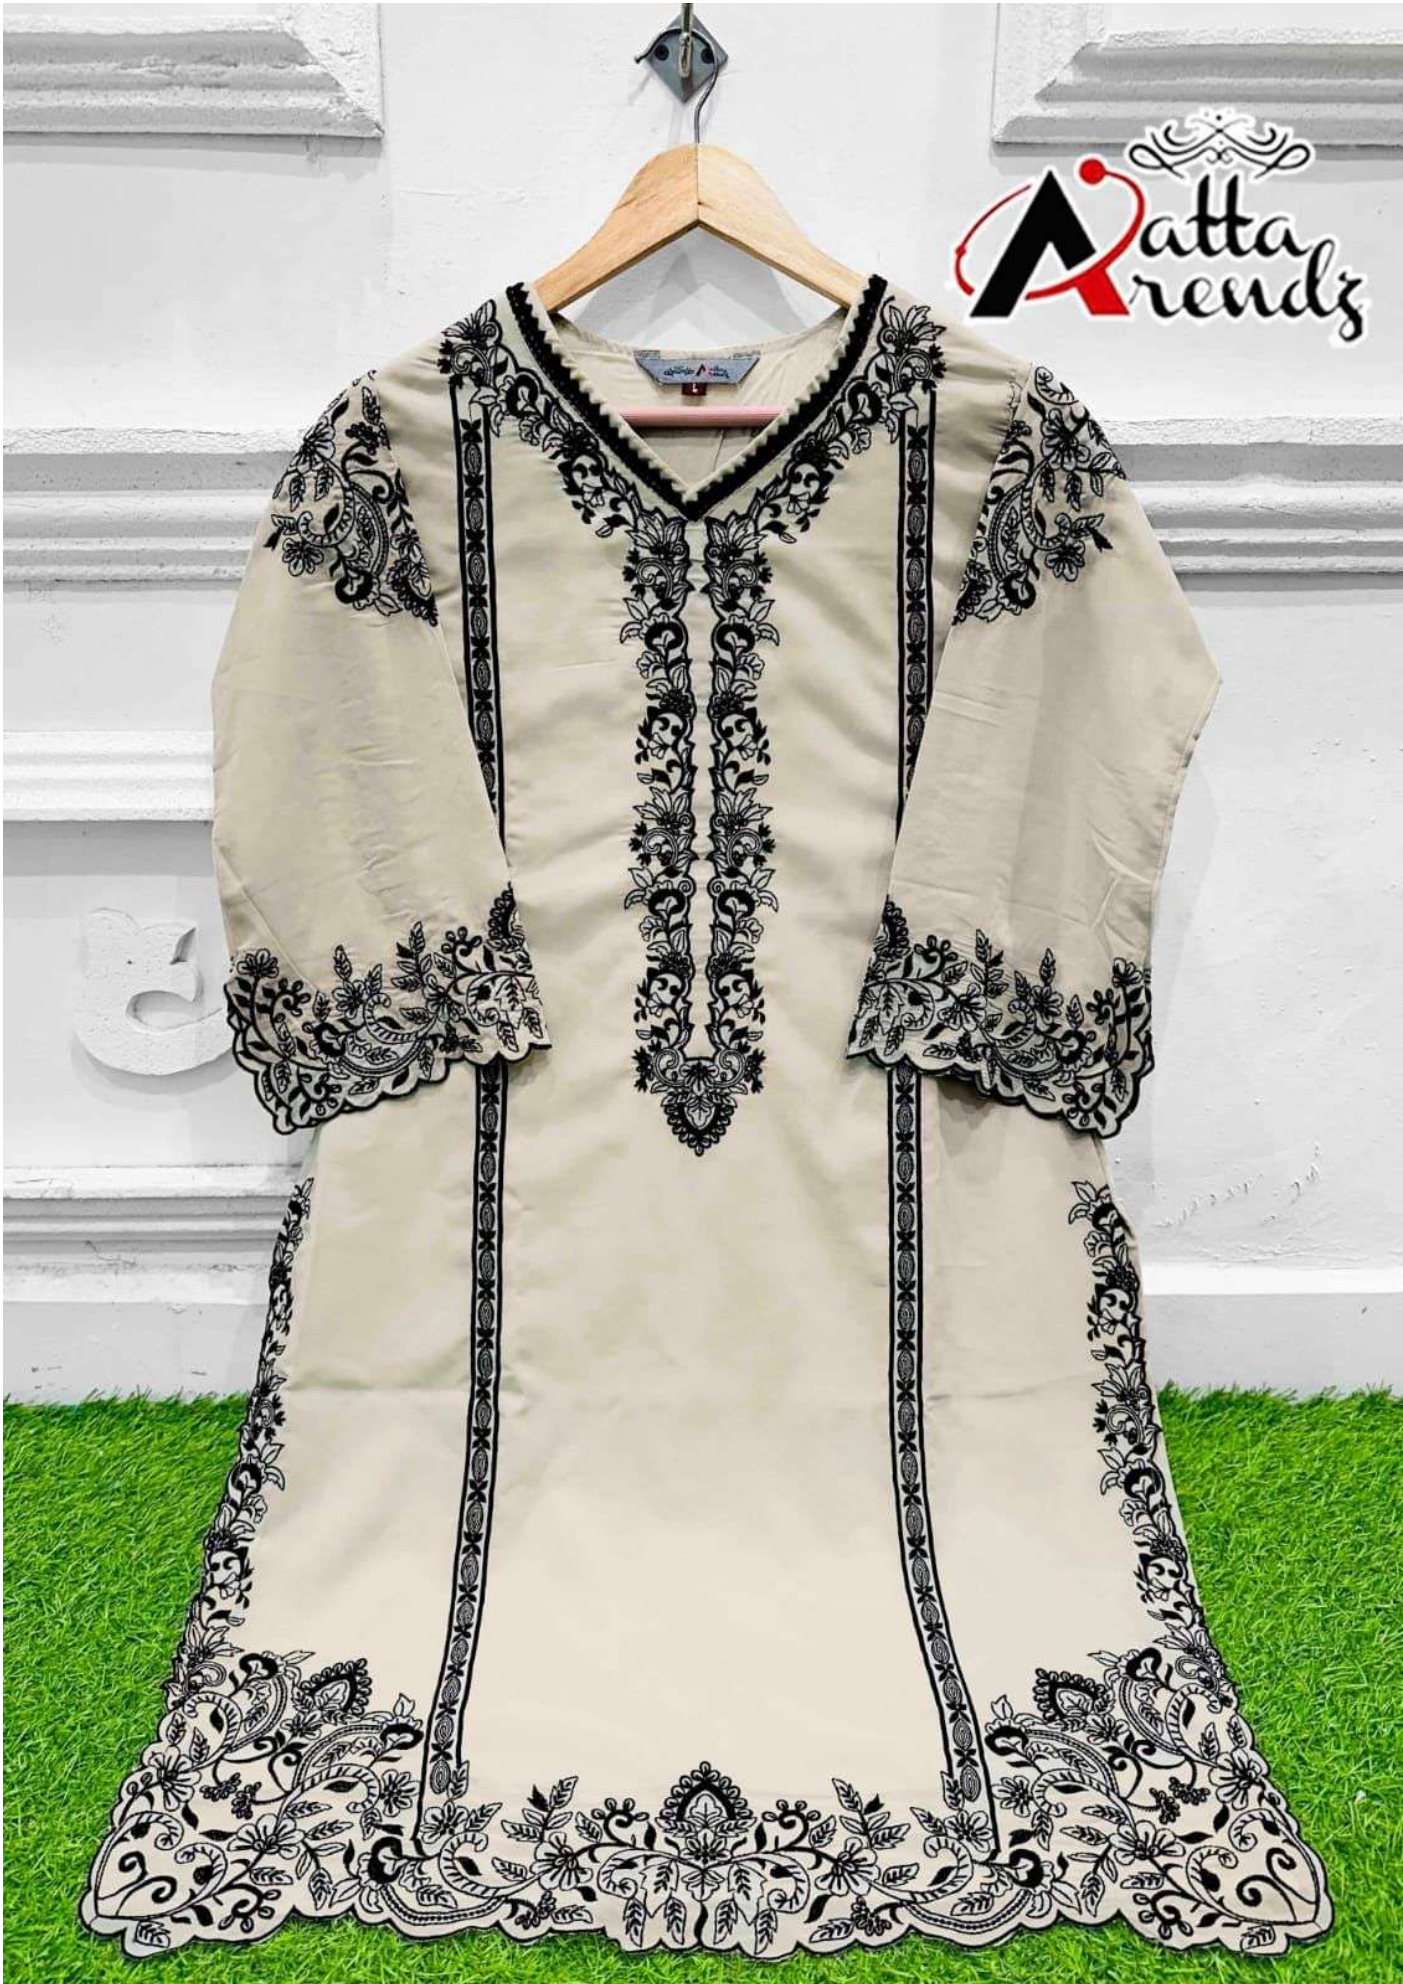

Aatta
rendz